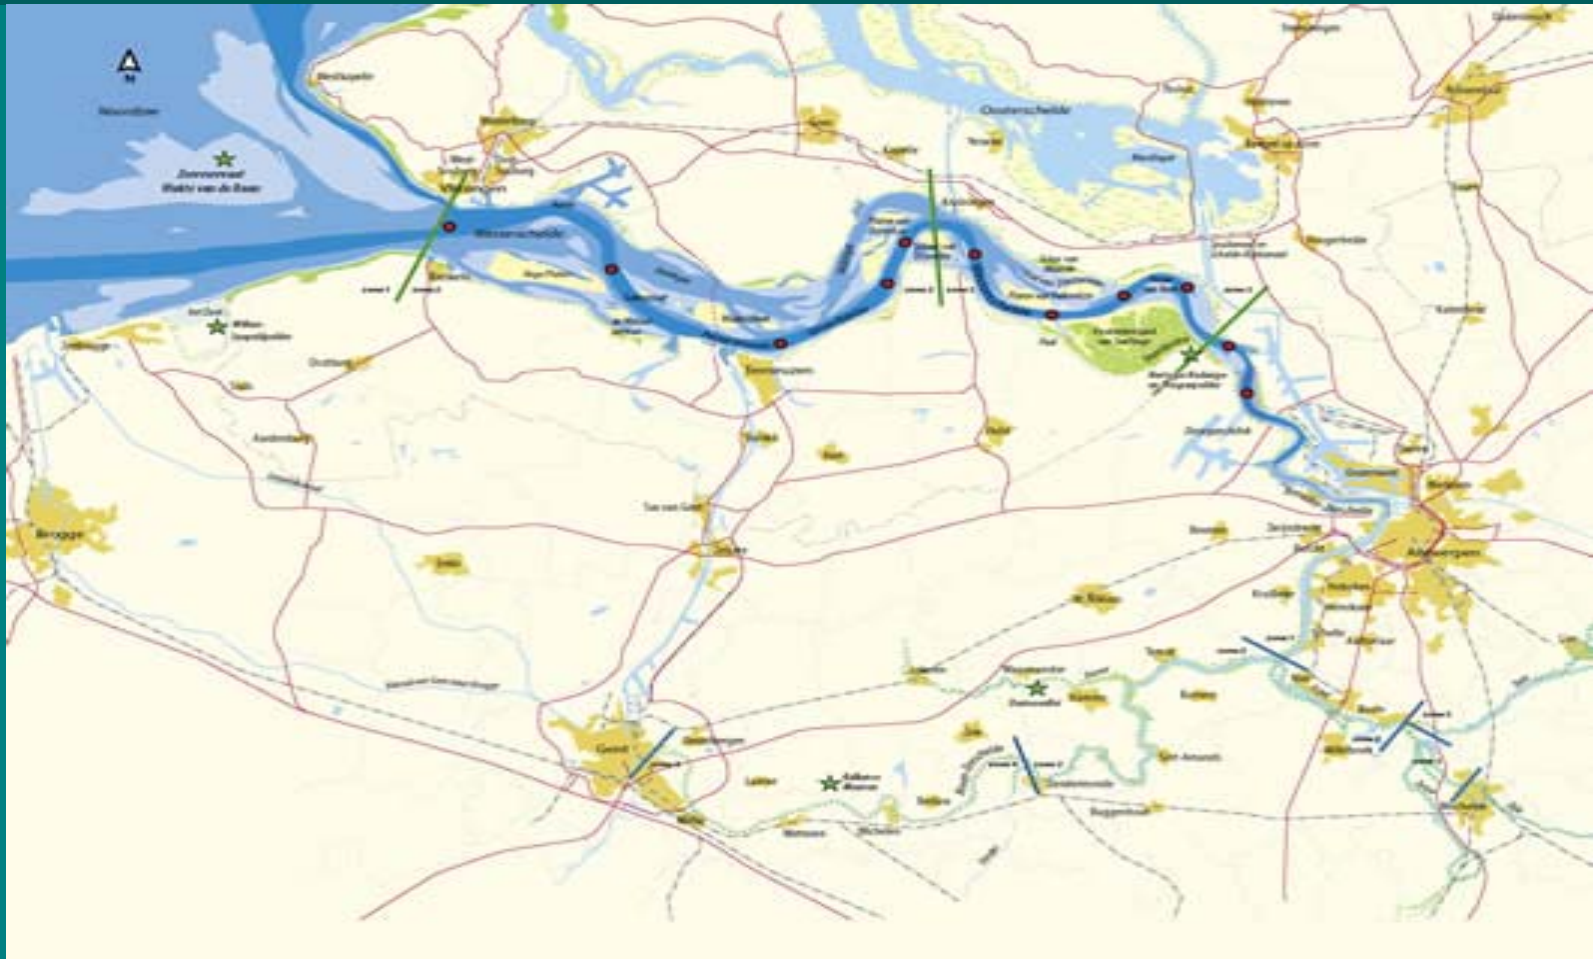

### Inleiding

Departement Mobiliteit en Openbare Werken –  
Algemeen Directeur

Rik Goetinck

# Het Schelde-estuarium

Het Schelde-estuarium van de monding in de Noordzee, via de Westerschelde in Nederland, de Beneden-Zeeschelde bij Antwerpen en de Boven-Zeeschelde tot aan Gent.