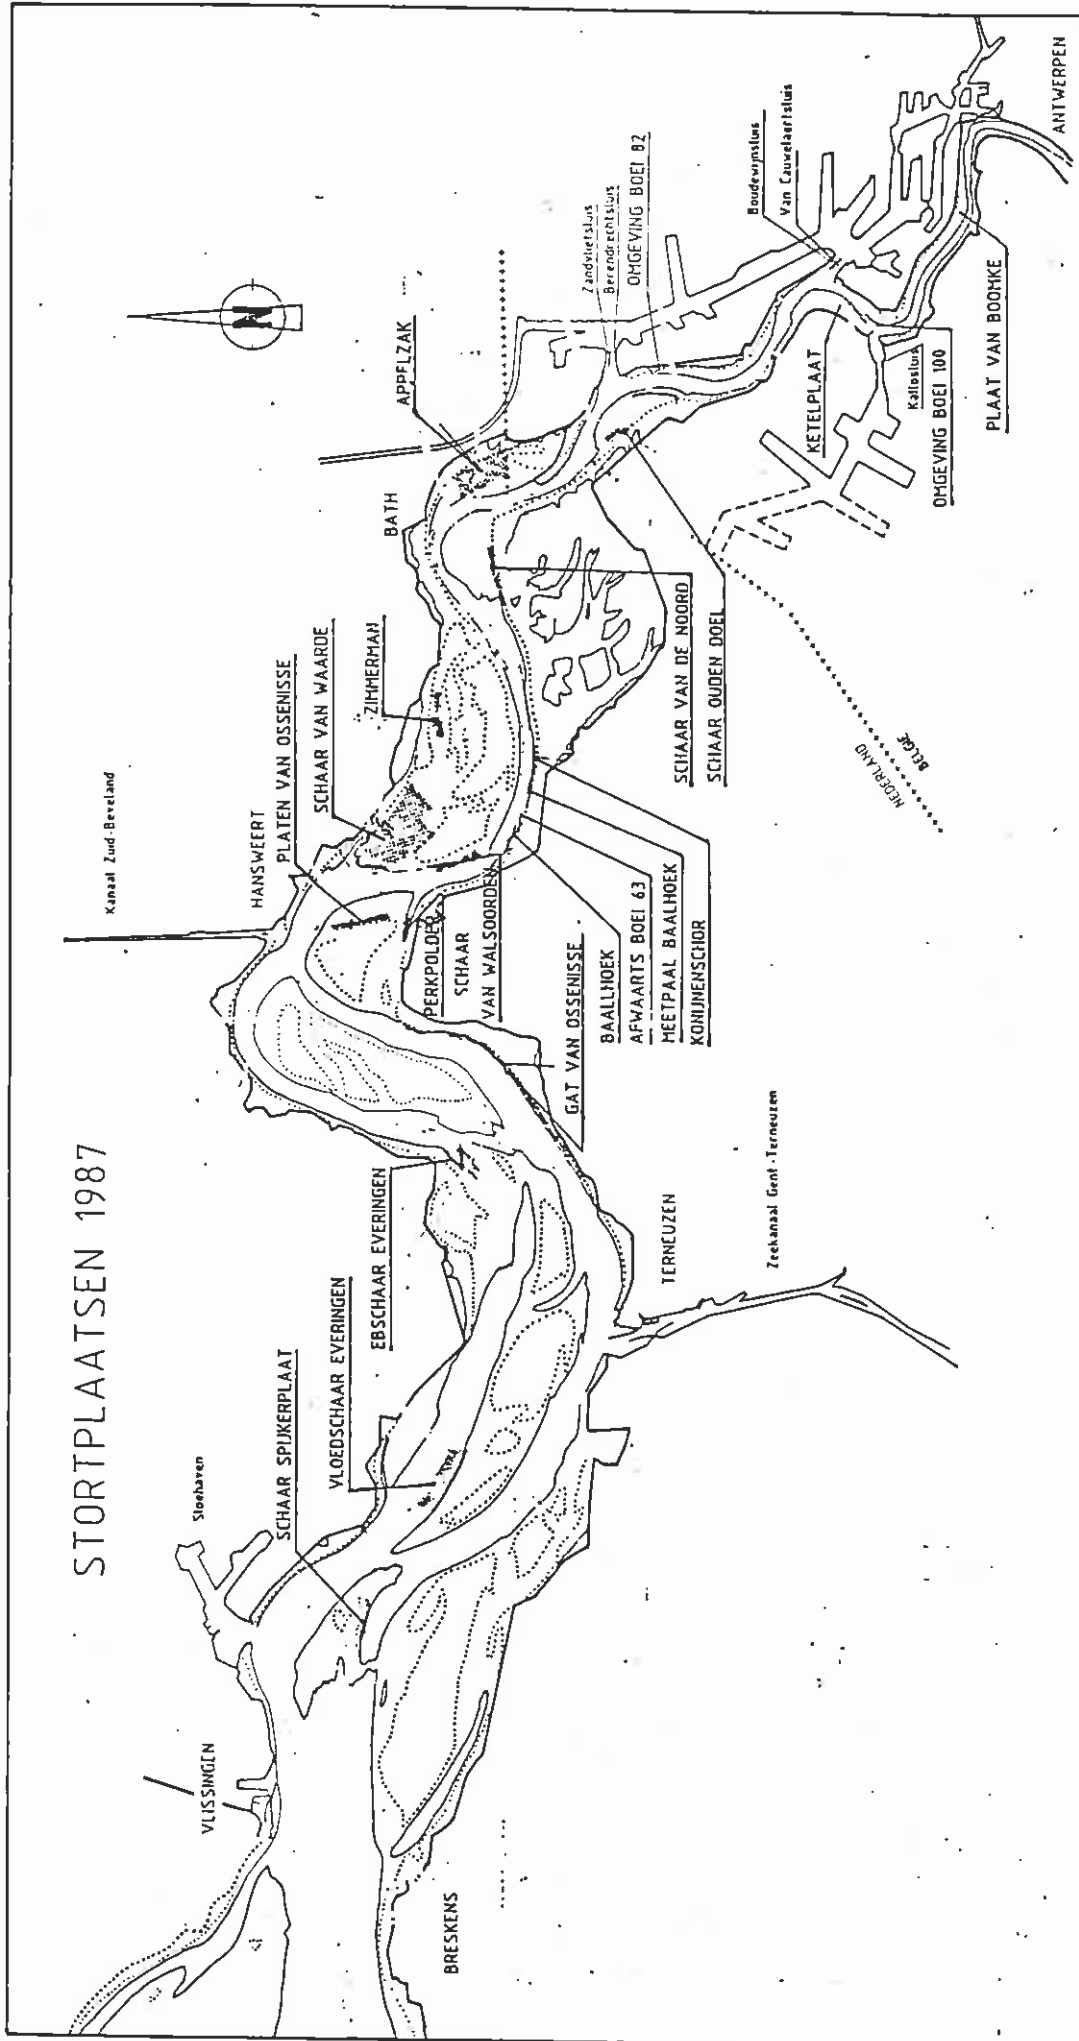

STORTPLAATSEN 1987