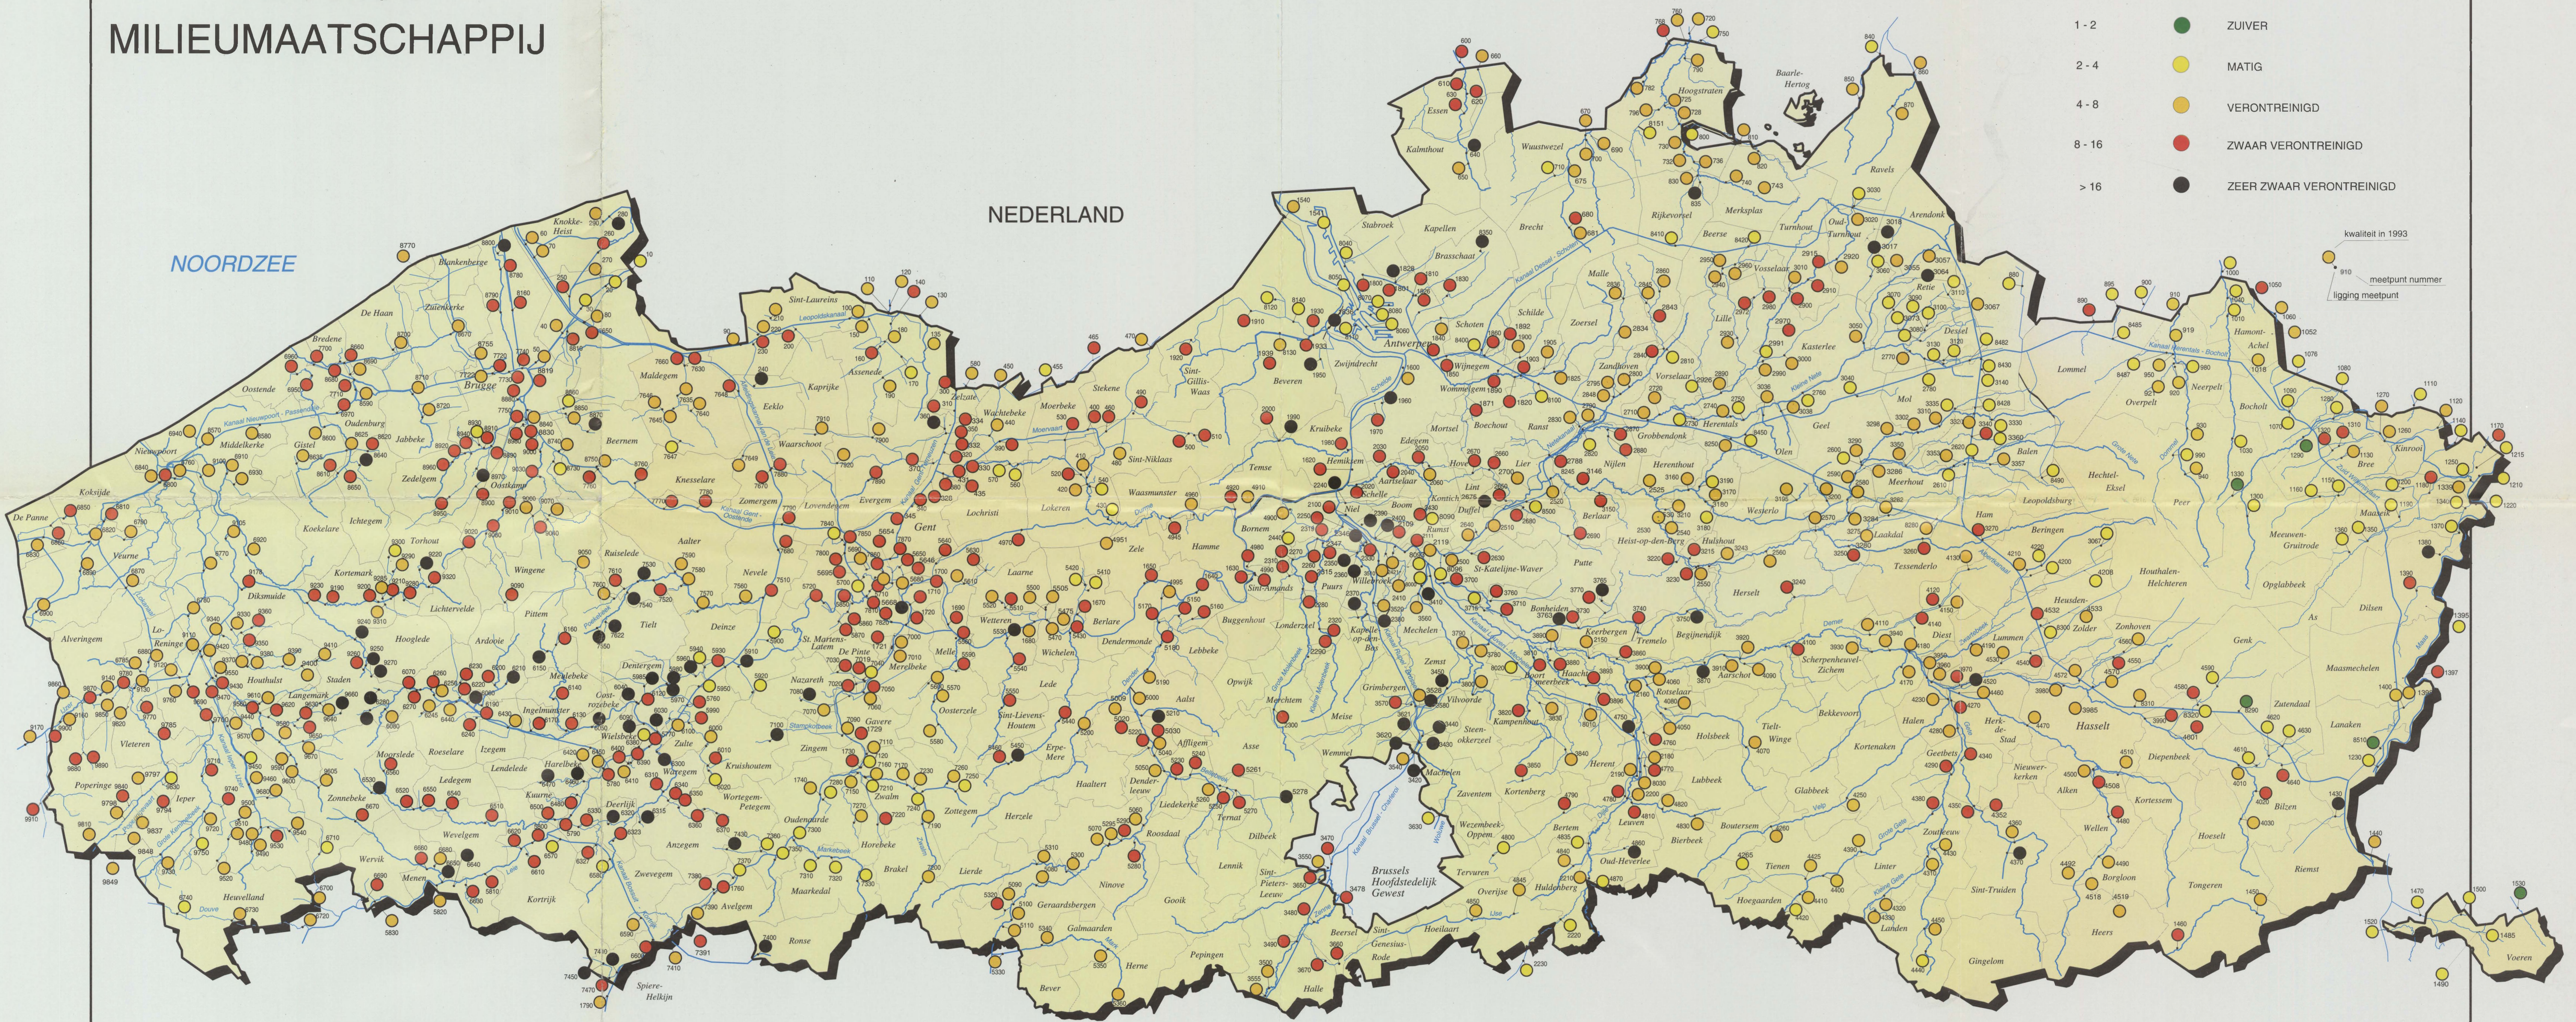

VLAAMSE  
MILIEUMAATSCHAPPIJ

# FYSICO - CHEMISCHE WATERKWALITEIT IN VLAANDEREN IN 1993

## LEGENDE

Basis Prati-Index	1994	Omschrijving
0 - 1		ZEER ZUIVER
1 - 2		ZUIVER
2 - 4		MATIG
4 - 8		VERONTREINIGD
8 - 16		ZWAAR VERONTREINIGD
> 16		ZEER ZWAAR VERONTREINIGD

kwiteit in 1993  
 meetpunt nummer  
 ligging meetpunt