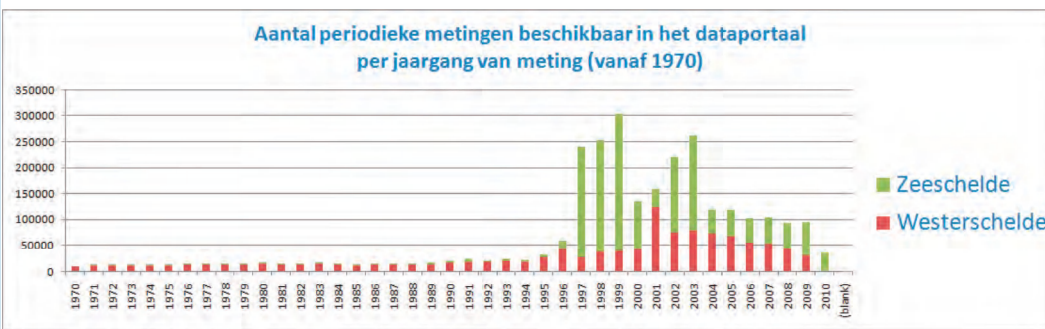

Scheldemonitor Data

Scheldemonitor, kennissysteem voor het Schelde-estuarium: informatie, data en indicatoren

www.scheldemonitor.org

Data

Het dataportaal is een omgeving waar meetgegevens van Vlaamse en Nederlandse instanties op geïntegreerde wijze kunnen geraadpleegd worden. In overleg met de Projectgroep Monitoring en Databeheer en de Projectgroep Evaluatie en Rapportage wordt het dataportaal ook ingezet voor het herverdelen van de gegevens verzameld binnen het geïntegreerd monitoringprogramma van het Schelde-estuarium. Op deze manier fungeert het ScheldeMonitor dataportaal als een belangrijk instrument bij de geplande evaluaties van het Schelde-estuarium.

→ toegang tot méér dan 16.000.000 meetwaarden, 80 kaartlagen en 150 figuren

WEBSITE

The screenshot shows the website interface with a search menu on the left, a map in the center, and a data table on the right. The search menu includes categories like 'Waterhuishouding', 'Ecologische functioneren', and 'Fysisch-Chemisch'. The data table lists parameters such as 'S-PC-N-001' and 'S-PC-N-002' with their respective monitoring locations and dates.