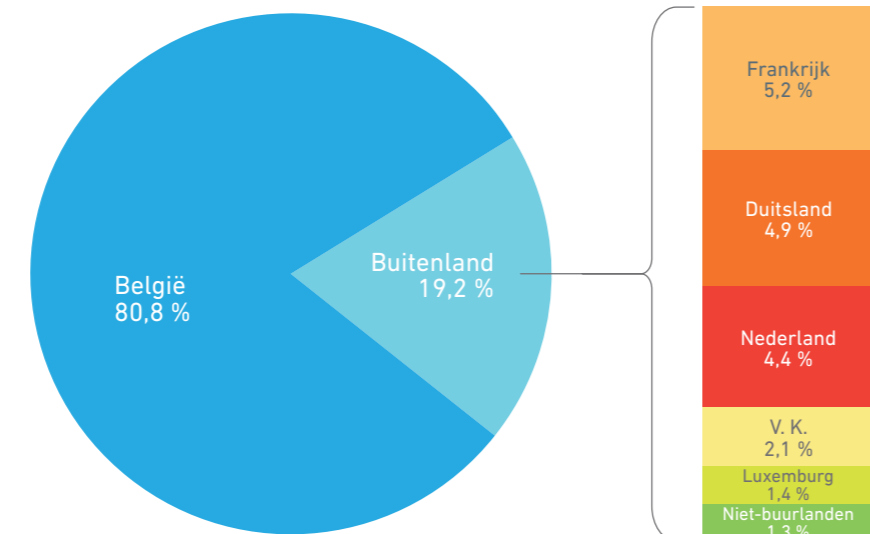

VRAAG COMMERCIEEL LOGIES 2015

(incl. directe verhuur)

NAAR DOEL

AANKOMSTEN

2,6 MILJOEN

Bron: Westtoer

VRAAG COMMERCIEEL LOGIES 2015

(incl. directe verhuur)

NAAR HERKOMST

AANKOMSTEN

2,6 MILJOEN

Bron: Westtoer

VRAAG COMMERCIEEL LOGIES 2015

(incl. directe verhuur)

NAAR LOGIESTYPE

AANKOMSTEN