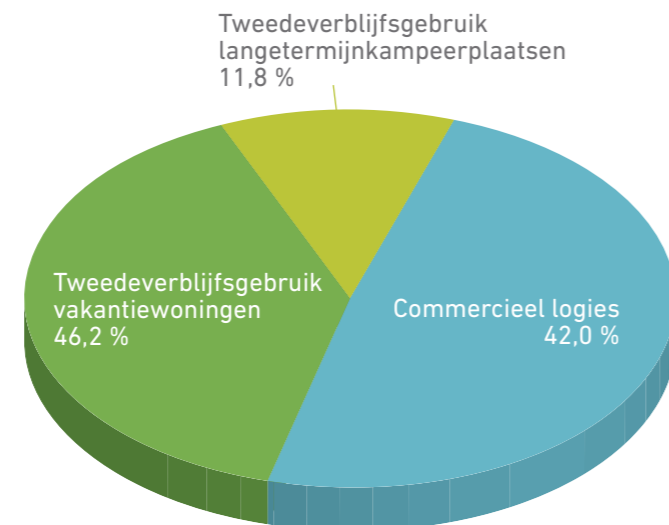

VRAAG VERBLIJFSTOERISME 2015 NAAR TYPE LOGIES

(exclusief verblijfstoeristische vraag in jachthavens)

AANKOMSTEN 5,2 MILJOEN

Bron: Westtoer

AANBOD 2015 LOGIESAANBOD IN BEDDEN

BEDDENCAPACITEIT 605 085 BEDDEN

Bron: Westtoer en VLIS

DAGTOERISME 2015

AANTAL DAGTRIPS NAAR DE KUST 17,7 MILJOEN

Bron: Inschattingen Westtoer

WERKGELEGENHEID TOERISME 2015

KUST CIRCA 42 000 VTE

Werkgelegenheid berekend op basis van hypothesen:
1 miljoen omzet = 10 directe voltijdse equivalenten en
5 indirecte voltijdse equivalenten

Bron: Westtoer

OVERNACHTINGEN 29,4 MILJOEN

Bron: Westtoer

BEDDENCAPACITEIT MET ENKEL COMMERCIEEL GEBRUIK 45 172 BEDDEN

Bron: Westtoer en VLIS

ATTRACTIES 2015

AANTAL BEZOEKERS AAN 30 KUSTATTRACTIES 2,5 MILJOEN