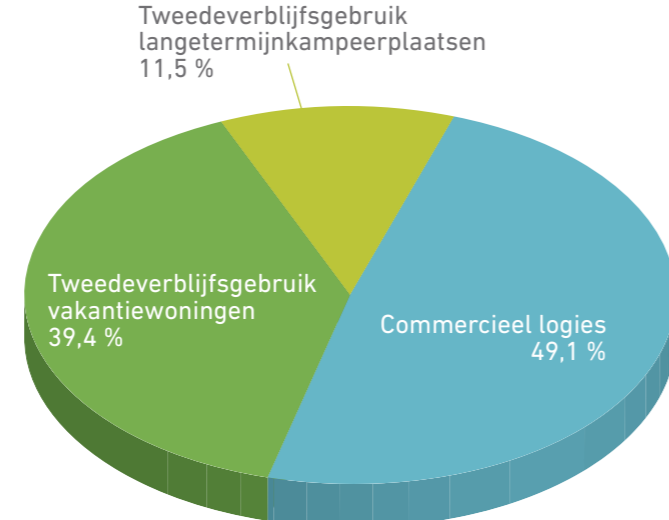

Bron: Westtoer

NAAR MAAND

OVERNACHTINGEN

12,3 MILJOEN

Bron: Westtoer

OMZET UIT TOERISME 2015 BESTEDINGEN UIT TOERISME

NAAR TYPE TOERISME 2,8 MILJARD EURO

Bron: Westtoer - Toerisme Vlaanderen

VRAAG VERBLIJFSTOERISME 2015 NAAR TYPE LOGIES

(exclusief verblijfstoeristische vraag in jachthavens)

AANKOMSTEN 5,2 MILJOEN

Bron: Westtoer

AANBOD 2015 LOGIESAANBOD IN BEDDEN

BEDDENCAPACITEIT 605 085 BEDDEN