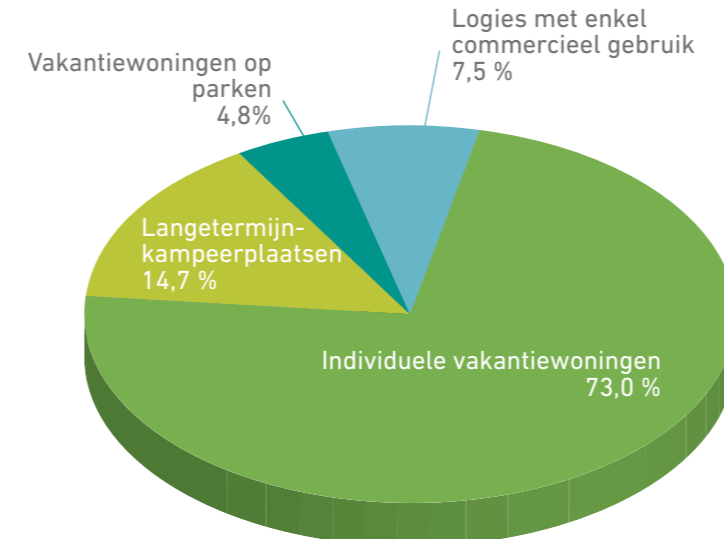

Bron: Westtoer

NAAR MAAND

OVERNACHTINGEN

12,3 MILJOEN

Bron: Westtoer

OMZET UIT TOERISME 2015 BESTEDINGEN UIT TOERISME

NAAR TYPE TOERISME 2,8 MILJARD EURO

Bron: Westtoer - Toerisme Vlaanderen

VRAAG VERBLIJFSTOERISME 2015 NAAR TYPE LOGIES

(exclusief verblijfstoeristische vraag in jachthavens)

AANKOMSTEN 5,2 MILJOEN

Bron: Westtoer

AANBOD 2015 LOGIESAANBOD IN BEDDEN

BEDDENCAPACITEIT 605 085 BEDDEN

Bron: Westtoer en VLIS

DAGTOERISME 2015

AANTAL DAGTRIPS NAAR DE KUST 17,7 MILJOEN

Bron: Inschattingen Westtoer

WERKGELEGENHEID TOERISME 2015

KUST CIRCA 42 000 VTE

Werkgelegenheid berekend op basis van hypothesen:
1 miljoen omzet = 10 directe voltijdse equivalenten en
5 indirecte voltijdse equivalenten