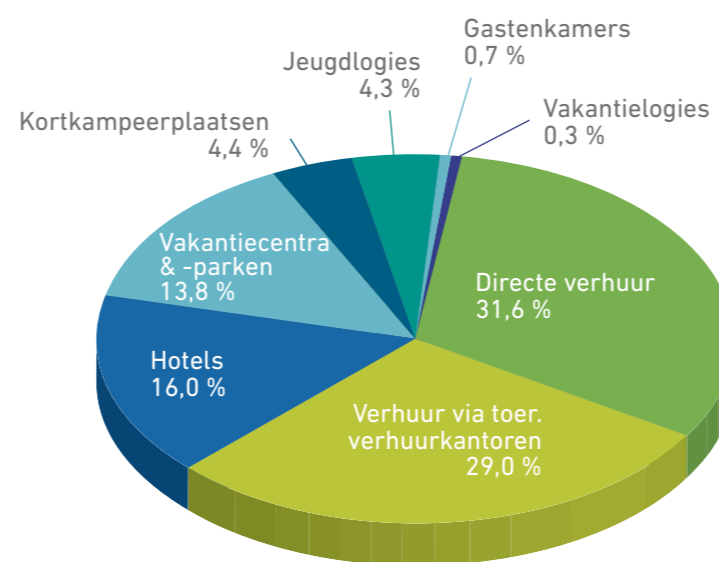

2,6 MILJOEN

Bron: Westtoer

VRAAG COMMERCIEEL LOGIES 2015

(incl. directe verhuur)

NAAR LOGIESTYPE

GEMIDDELDE VERBLIJFSDUUR (IN NACHTEN)

Bron: Westtoer

KERNCIJFERS TOERISME KUST 2015

OVERNACHTINGEN

12,3 MILJOEN

Bron: Westtoer

OVERNACHTINGEN

12,3 MILJOEN

Bron: Westtoer

OVERNACHTINGEN

12,3 MILJOEN

Bron: Westtoer

NAAR MAAND

OVERNACHTINGEN

12,3 MILJOEN

Bron: Westtoer

OMZET UIT TOERISME 2015 BESTEDINGEN UIT TOERISME

NAAR TYPE TOERISME 2,8 MILJARD EURO

Bron: Westtoer - Toerisme Vlaanderen

VRAAG VERBLIJFSTOERISME 2015 NAAR TYPE LOGIES

(exclusief verblijfstoeristische vraag in jachthavens)

AANKOMSTEN 5,2 MILJOEN

Bron: Westtoer

AANBOD 2015 LOGIESAANBOD IN BEDDEN

BEDDENCAPACITEIT 605 085 BEDDEN