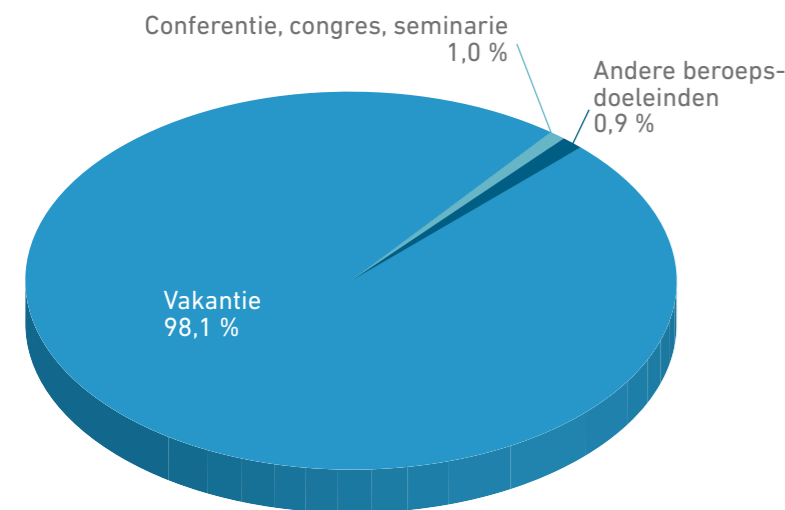

NAAR HERKOMST

AANKOMSTEN

2,6 MILJOEN

Bron: Westtoer

VRAAG COMMERCIEEL LOGIES 2015

(incl. directe verhuur)

NAAR LOGIESTYPE

AANKOMSTEN

2,6 MILJOEN

Bron: Westtoer

VRAAG COMMERCIEEL LOGIES 2015

(incl. directe verhuur)

NAAR LOGIESTYPE

GEMIDDELDE VERBLIJFSDUUR (IN NACHTEN)

Bron: Westtoer

KERNCIJFERS TOERISME KUST 2015

OVERNACHTINGEN

12,3 MILJOEN

Bron: Westtoer

OVERNACHTINGEN

12,3 MILJOEN

Bron: Westtoer

OVERNACHTINGEN

12,3 MILJOEN

Bron: Westtoer

NAAR MAAND

OVERNACHTINGEN

12,3 MILJOEN

Bron: Westtoer

OMZET UIT TOERISME 2015 BESTEDINGEN UIT TOERISME

NAAR TYPE TOERISME 2,8 MILJARD EURO

Bron: Westtoer - Toerisme Vlaanderen