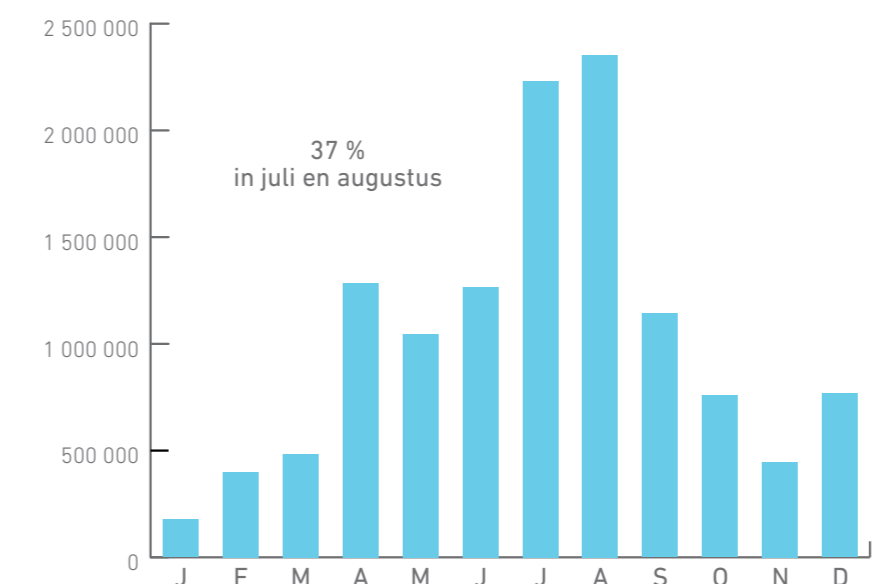

2,6 MILJOEN

Bron: Westtoer

VRAAG COMMERCIEEL LOGIES 2015

(incl. directe verhuur)

NAAR LOGIESTYPE

GEMIDDELDE VERBLIJFSDUUR (IN NACHTEN)

Bron: Westtoer

KERNCIJFERS TOERISME KUST 2015

OVERNACHTINGEN

12,3 MILJOEN

Bron: Westtoer

OVERNACHTINGEN

12,3 MILJOEN

Bron: Westtoer

OVERNACHTINGEN

12,3 MILJOEN

Bron: Westtoer

NAAR MAAND

OVERNACHTINGEN

12,3 MILJOEN

Bron: Westtoer

OMZET UIT TOERISME 2015 BESTEDINGEN UIT TOERISME

NAAR TYPE TOERISME 2,8 MILJARD EURO

Bron: Westtoer - Toerisme Vlaanderen

VRAAG VERBLIJFSTOERISME 2015 NAAR TYPE LOGIES

(exclusief verblijfstoeristische vraag in jachthavens)

AANKOMSTEN 5,2 MILJOEN

Bron: Westtoer

AANBOD 2015 LOGIESAANBOD IN BEDDEN

BEDDENCAPACITEIT 605 085 BEDDEN