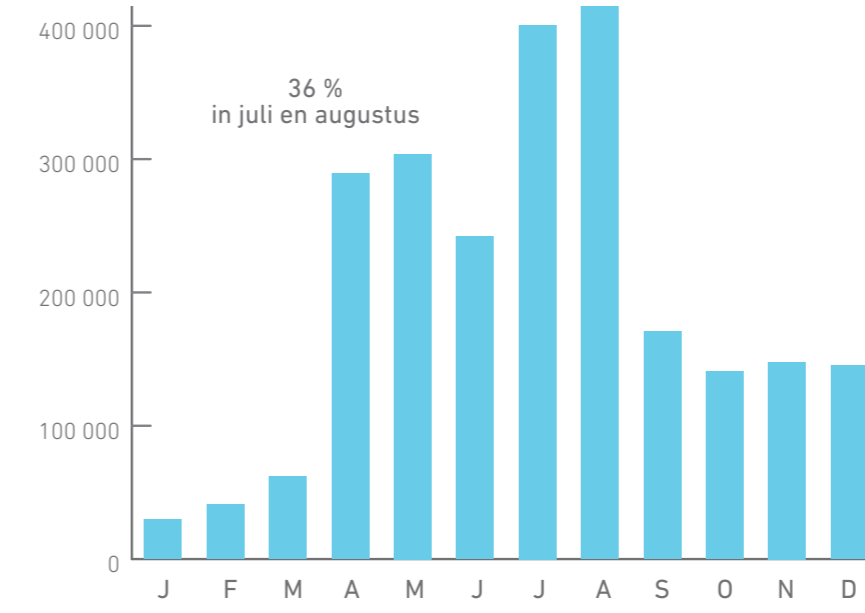

VRAAG VERBLIJFSTOERISME 2015 NAAR TYPE LOGIES

(exclusief verblijfstoeristische vraag in jachthavens)

AANKOMSTEN 5,2 MILJOEN

Bron: Westtoer

AANBOD 2015 LOGIESAANBOD IN BEDDEN

BEDDENCAPACITEIT 605 085 BEDDEN

Bron: Westtoer en VLIS

DAGTOERISME 2015

AANTAL DAGTRIPS NAAR DE KUST 17,7 MILJOEN

Bron: Inschattingen Westtoer

WERKGELEGENHEID TOERISME 2015

KUST CIRCA 42 000 VTE

Werkgelegenheid berekend op basis van hypothesen:
1 miljoen omzet = 10 directe voltijdse equivalenten en
5 indirecte voltijdse equivalenten

Bron: Westtoer

OVERNACHTINGEN 29,4 MILJOEN

Bron: Westtoer

BEDDENCAPACITEIT MET ENKEL COMMERCIEEL GEBRUIK 45 172 BEDDEN

Bron: Westtoer en VLIS

ATTRACTIES 2015

AANTAL BEZOEKERS AAN 30 KUSTATTRACTIES 2,5 MILJOEN