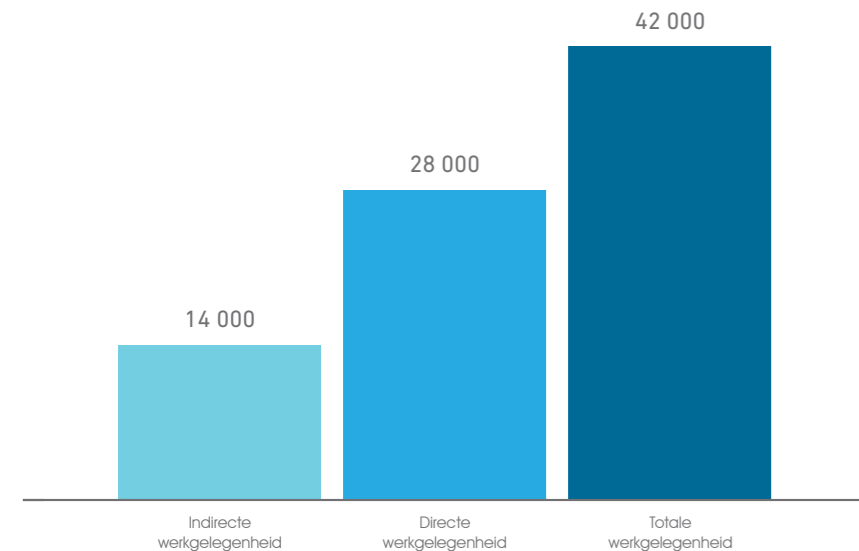

VRAAG VERBLIJFSTOERISME 2015 NAAR TYPE LOGIES

(exclusief verblijfstoeristische vraag in jachthavens)

AANKOMSTEN 5,2 MILJOEN

Bron: Westtoer

AANBOD 2015 LOGIESAANBOD IN BEDDEN

BEDDENCAPACITEIT 605 085 BEDDEN

Bron: Westtoer en VLIS

DAGTOERISME 2015

AANTAL DAGTRIPS NAAR DE KUST 17,7 MILJOEN

Bron: Inschattingen Westtoer

WERKGELEGENHEID TOERISME 2015

KUST CIRCA 42 000 VTE

Werkgelegenheid berekend op basis van hypothesen:
1 miljoen omzet = 10 directe voltijdse equivalenten en
5 indirecte voltijdse equivalenten

Bron: Westtoer

OVERNACHTINGEN 29,4 MILJOEN

Bron: Westtoer

BEDDENCAPACITEIT MET ENKEL COMMERCIEEL GEBRUIK 45 172 BEDDEN

Bron: Westtoer en VLIS

ATTRACTIES 2015

AANTAL BEZOEKERS AAN 30 KUSTATTRACTIES 2,5 MILJOEN