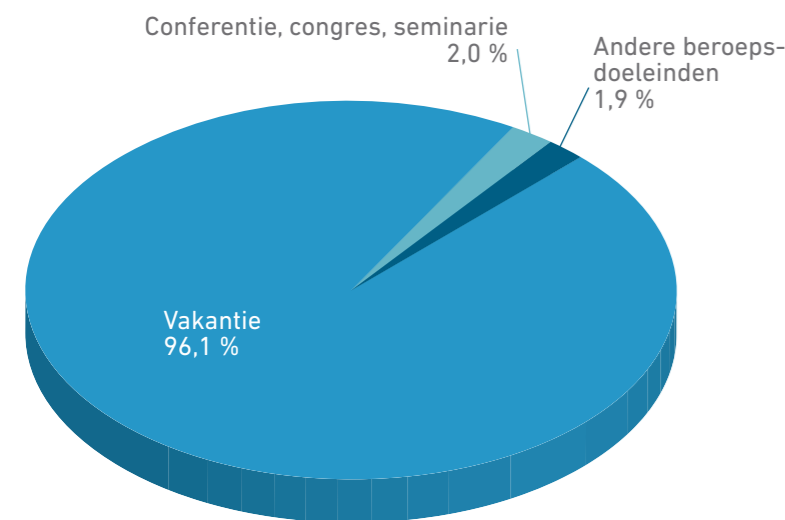

VRAAG COMMERCIEEL LOGIES 2015

(incl. directe verhuur)

NAAR DOEL

AANKOMSTEN

2,6 MILJOEN

Bron: Westtoer

VRAAG COMMERCIEEL LOGIES 2015

(incl. directe verhuur)

NAAR HERKOMST

AANKOMSTEN

2,6 MILJOEN

Bron: Westtoer

VRAAG COMMERCIEEL LOGIES 2015

(incl. directe verhuur)

NAAR LOGIESTYPE

AANKOMSTEN

2,6 MILJOEN

Bron: Westtoer

VRAAG COMMERCIEEL LOGIES 2015

(incl. directe verhuur)

NAAR LOGIESTYPE

GEMIDDELDE VERBLIJFSDUUR (IN NACHTEN)

Bron: Westtoer

KERNCIJFERS TOERISME KUST 2015

OVERNACHTINGEN

12,3 MILJOEN

Bron: Westtoer

OVERNACHTINGEN

12,3 MILJOEN

Bron: Westtoer

OVERNACHTINGEN

12,3 MILJOEN