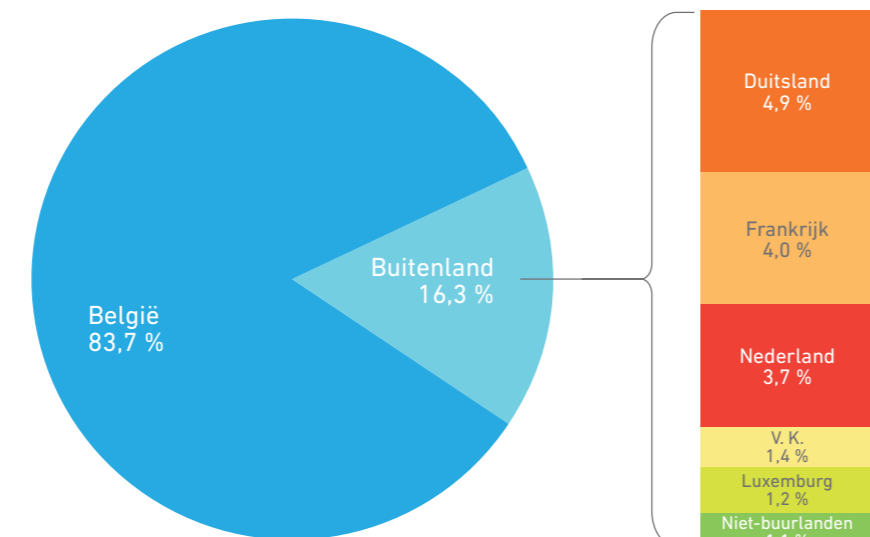

OVERNACHTINGEN

12,3 MILJOEN

Bron: Westtoer

OVERNACHTINGEN

12,3 MILJOEN

Bron: Westtoer

OVERNACHTINGEN

12,3 MILJOEN

Bron: Westtoer

NAAR MAAND

OVERNACHTINGEN

12,3 MILJOEN

Bron: Westtoer

OMZET UIT TOERISME 2015 BESTEDINGEN UIT TOERISME

NAAR TYPE TOERISME 2,8 MILJARD EURO

Bron: Westtoer - Toerisme Vlaanderen