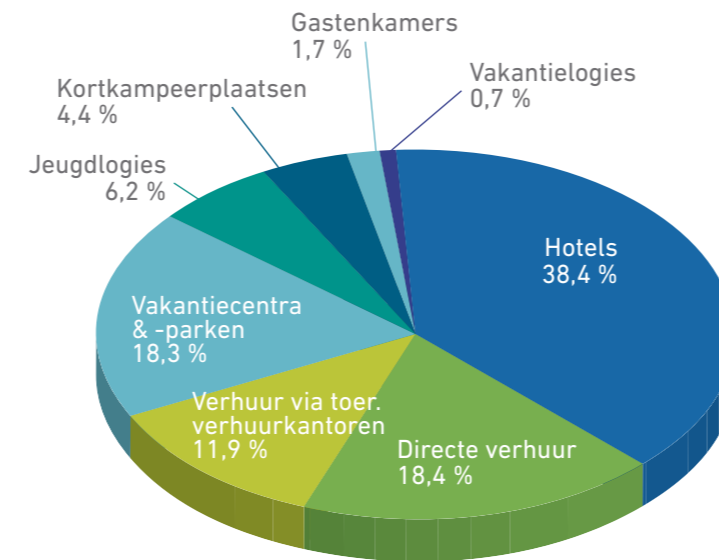

VRAAG COMMERCIEEL LOGIES 2015

(incl. directe verhuur)

NAAR DOEL

AANKOMSTEN

2,6 MILJOEN

Bron: Westtoer

VRAAG COMMERCIEEL LOGIES 2015

(incl. directe verhuur)

NAAR HERKOMST

AANKOMSTEN

2,6 MILJOEN

Bron: Westtoer

VRAAG COMMERCIEEL LOGIES 2015

(incl. directe verhuur)

NAAR LOGIESTYPE

AANKOMSTEN

2,6 MILJOEN

Bron: Westtoer

VRAAG COMMERCIEEL LOGIES 2015

(incl. directe verhuur)

NAAR LOGIESTYPE

GEMIDDELDE VERBLIJFSDUUR (IN NACHTEN)

Bron: Westtoer

KERNCIJFERS TOERISME KUST 2015

OVERNACHTINGEN

12,3 MILJOEN

Bron: Westtoer

OVERNACHTINGEN

12,3 MILJOEN

Bron: Westtoer

OVERNACHTINGEN

12,3 MILJOEN