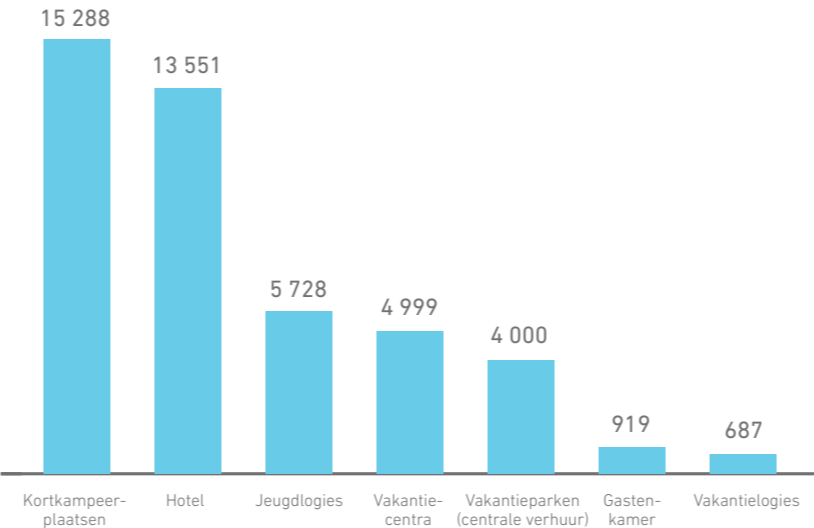

VRAAG VERBLIJFSTOERISME 2015 NAAR TYPE LOGIES

(exclusief verblijfstoeristische vraag in jachthavens)

AANKOMSTEN 5,2 MILJOEN

Bron: Westtoer

AANBOD 2015 LOGIESAANBOD IN BEDDEN

BEDDENCAPACITEIT 605 085 BEDDEN

Bron: Westtoer en VLIS

DAGTOERISME 2015

AANTAL DAGTRIPS NAAR DE KUST 17,7 MILJOEN

Bron: Inschattingen Westtoer

WERKGELEGENHEID TOERISME 2015

KUST CIRCA 42 000 VTE

Werkgelegenheid berekend op basis van hypothesen:
1 miljoen omzet = 10 directe voltijdse equivalenten en
5 indirecte voltijdse equivalenten

Bron: Westtoer

OVERNACHTINGEN 29,4 MILJOEN

Bron: Westtoer

BEDDENCAPACITEIT MET ENKEL COMMERCIEEL GEBRUIK 45 172 BEDDEN

Bron: Westtoer en VLIS

ATTRACTIES 2015

AANTAL BEZOEKERS AAN 30 KUSTATTRACTIES 2,5 MILJOEN