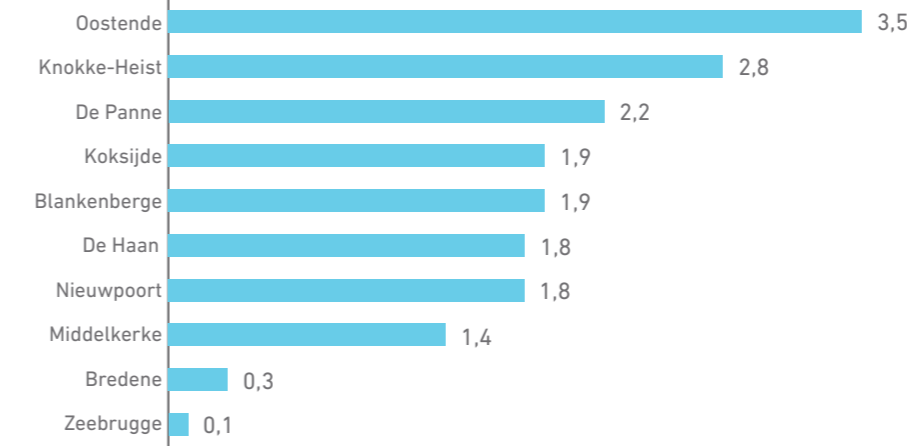

Bron: Westtoer

NAAR MAAND

OVERNACHTINGEN

12,3 MILJOEN

Bron: Westtoer

OMZET UIT TOERISME 2015 BESTEDINGEN UIT TOERISME

NAAR TYPE TOERISME 2,8 MILJARD EURO

Bron: Westtoer - Toerisme Vlaanderen

VRAAG VERBLIJFSTOERISME 2015 NAAR TYPE LOGIES

(exclusief verblijfstoeristische vraag in jachthavens)

AANKOMSTEN 5,2 MILJOEN

Bron: Westtoer

AANBOD 2015 LOGIESAANBOD IN BEDDEN

BEDDENCAPACITEIT 605 085 BEDDEN

Bron: Westtoer en VLIS

DAGTOERISME 2015

AANTAL DAGTRIPS NAAR DE KUST 17,7 MILJOEN

Bron: Inschattingen Westtoer

WERKGELEGENHEID TOERISME 2015

KUST CIRCA 42 000 VTE

Werkgelegenheid berekend op basis van hypothesen:
1 miljoen omzet = 10 directe voltijdse equivalenten en
5 indirecte voltijdse equivalenten