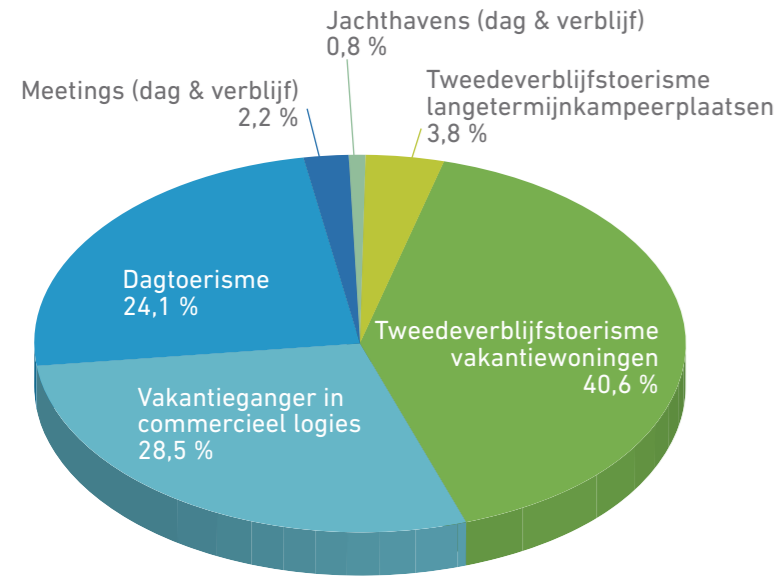

OVERNACHTINGEN

12,3 MILJOEN

Bron: Westtoer

OVERNACHTINGEN

12,3 MILJOEN

Bron: Westtoer

OVERNACHTINGEN

12,3 MILJOEN

Bron: Westtoer

NAAR MAAND

OVERNACHTINGEN

12,3 MILJOEN

Bron: Westtoer

OMZET UIT TOERISME 2015 BESTEDINGEN UIT TOERISME

NAAR TYPE TOERISME 2,8 MILJARD EURO

Bron: Westtoer - Toerisme Vlaanderen

VRAAG VERBLIJFSTOERISME 2015 NAAR TYPE LOGIES

(exclusief verblijfstoeristische vraag in jachthavens)

AANKOMSTEN 5,2 MILJOEN

Bron: Westtoer

AANBOD 2015 LOGIESAANBOD IN BEDDEN

BEDDENCAPACITEIT 605 085 BEDDEN

Bron: Westtoer en VLIS

DAGTOERISME 2015

AANTAL DAGTRIPS NAAR DE KUST 17,7 MILJOEN

Bron: Inschattingen Westtoer

WERKGELEGENHEID TOERISME 2015

KUST CIRCA 42 000 VTE

Werkgelegenheid berekend op basis van hypothesen:
1 miljoen omzet = 10 directe voltijdse equivalenten en
5 indirecte voltijdse equivalenten