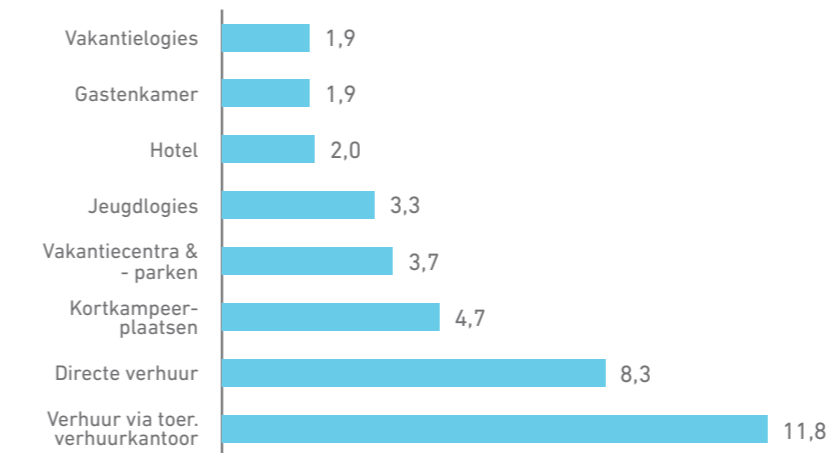

NAAR HERKOMST

AANKOMSTEN

2,6 MILJOEN

Bron: Westtoer

VRAAG COMMERCIEEL LOGIES 2015

(incl. directe verhuur)

NAAR LOGIESTYPE

AANKOMSTEN

2,6 MILJOEN

Bron: Westtoer

VRAAG COMMERCIEEL LOGIES 2015

(incl. directe verhuur)

NAAR LOGIESTYPE

GEMIDDELDE VERBLIJFSDUUR (IN NACHTEN)

Bron: Westtoer

KERNCIJFERS TOERISME KUST 2015

OVERNACHTINGEN

12,3 MILJOEN

Bron: Westtoer

OVERNACHTINGEN

12,3 MILJOEN

Bron: Westtoer

OVERNACHTINGEN

12,3 MILJOEN

Bron: Westtoer

NAAR MAAND

OVERNACHTINGEN

12,3 MILJOEN

Bron: Westtoer

OMZET UIT TOERISME 2015 BESTEDINGEN UIT TOERISME

NAAR TYPE TOERISME 2,8 MILJARD EURO

Bron: Westtoer - Toerisme Vlaanderen