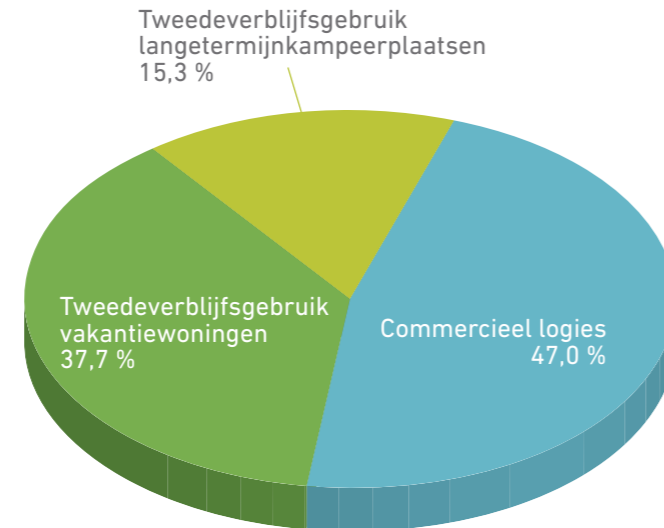

Bron: Westtoer

NAAR MAAND

OVERNACHTINGEN

12,2 MILJOEN

Bron: Westtoer

OMZET UIT TOERISME 2016 BESTEDINGEN UIT TOERISME

NAAR TYPE TOERISME 2,9 MILJARD EURO

Bron: Westtoer - Toerisme Vlaanderen

VRAAG VERBLIJFSTOERISME 2016 NAAR TYPE LOGIES

(exclusief verblijfstoeristische vraag in jachthavens)

AANKOMSTEN 5,5 MILJOEN

Bron: Westtoer

AANBOD 2016 LOGIESAANBOD IN BEDDEN

BEDDENCAPACITEIT 611 572 BEDDEN