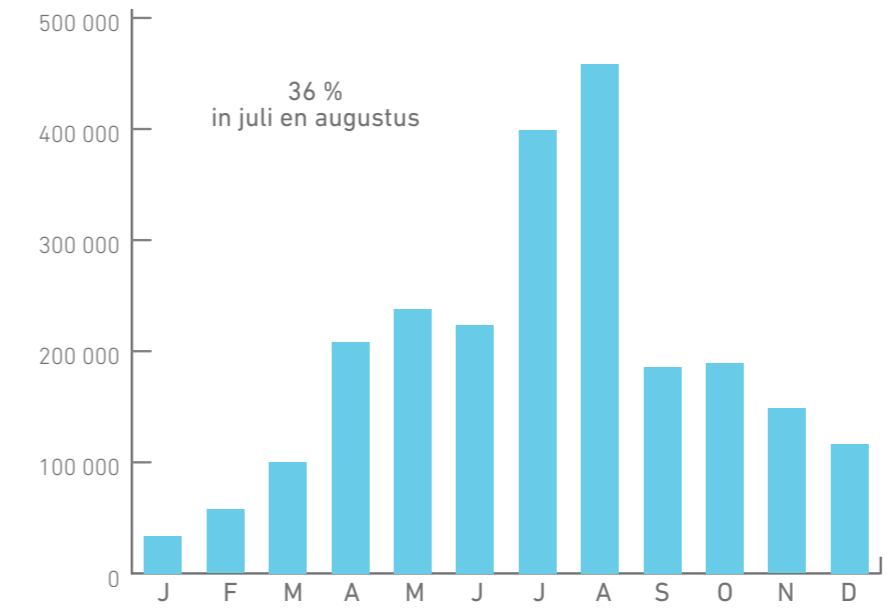

VRAAG VERBLIJFSTOERISME 2016 NAAR TYPE LOGIES

(exclusief verblijfstoeristische vraag in jachthavens)

AANKOMSTEN 5,5 MILJOEN

Bron: Westtoer

AANBOD 2016 LOGIESAANBOD IN BEDDEN

BEDDENCAPACITEIT 611 572 BEDDEN

Bron: Westtoer en VLIS

DAGTOERISME 2016

AANTAL DAGTRIPS NAAR DE KUST 17,6 MILJOEN

Bron: Inschattingen Westtoer

WERKGELEGENHEID TOERISME 2016

KUST CIRCA 43 400 VTE

Werkgelegenheid berekend op basis van hypothesen:
1 miljoen omzet = 10 directe voltijdse equivalenten en
5 indirecte voltijdse equivalenten

Bron: Westtoer

OVERNACHTINGEN 30,0 MILJOEN

Bron: Westtoer

BEDDENCAPACITEIT MET ENKEL COMMERCIEEL GEBRUIK 45 339 BEDDEN

Bron: Westtoer en VLIS

ATTRACTIES 2016

AANTAL BEZOEKERS AAN 30 KUSTATTRACTIES 2,4 MILJOEN