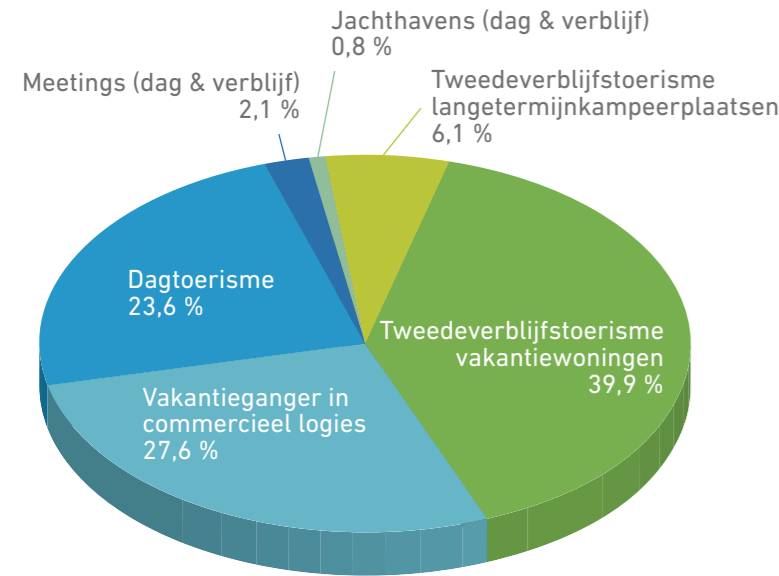

OVERNACHTINGEN

12,2 MILJOEN

Bron: Westtoer

OVERNACHTINGEN

12,2 MILJOEN

Bron: Westtoer

OVERNACHTINGEN

12,2 MILJOEN

Bron: Westtoer

NAAR MAAND

OVERNACHTINGEN

12,2 MILJOEN

Bron: Westtoer

OMZET UIT TOERISME 2016 BESTEDINGEN UIT TOERISME

NAAR TYPE TOERISME 2,9 MILJARD EURO

Bron: Westtoer - Toerisme Vlaanderen

VRAAG VERBLIJFSTOERISME 2016 NAAR TYPE LOGIES

(exclusief verblijfstoeristische vraag in jachthavens)

AANKOMSTEN 5,5 MILJOEN

Bron: Westtoer

AANBOD 2016 LOGIESAANBOD IN BEDDEN

BEDDENCAPACITEIT 611 572 BEDDEN