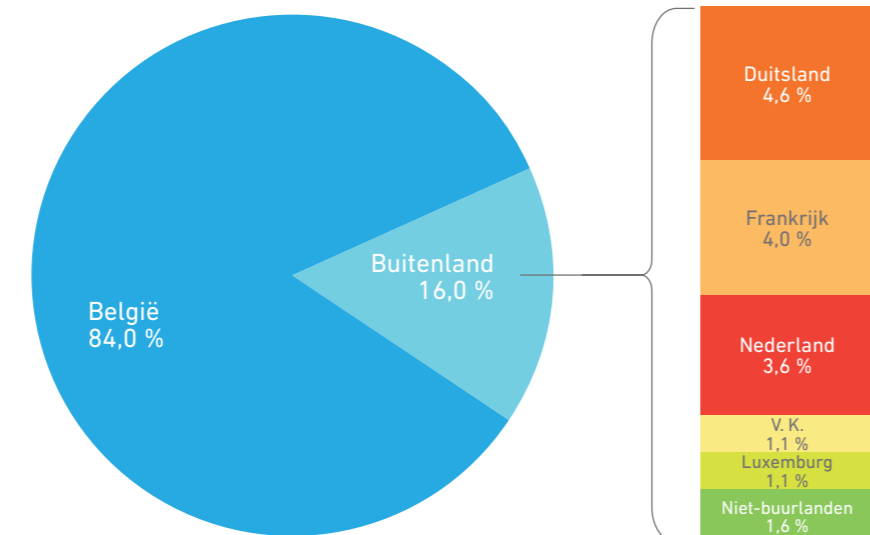

2,6 MILJOEN

Bron: Westtoer

VRAAG COMMERCIEEL LOGIES 2016

(incl. directe verhuur)

NAAR LOGIESTYPE

GEMIDDELDE VERBLIJFSDUUR (IN NACHTEN)

Bron: Westtoer

KERNCIJFERS TOERISME KUST 2016

OVERNACHTINGEN

12,2 MILJOEN

Bron: Westtoer

OVERNACHTINGEN

12,2 MILJOEN

Bron: Westtoer

OVERNACHTINGEN

12,2 MILJOEN

Bron: Westtoer

NAAR MAAND

OVERNACHTINGEN

12,2 MILJOEN

Bron: Westtoer

OMZET UIT TOERISME 2016 BESTEDINGEN UIT TOERISME

NAAR TYPE TOERISME 2,9 MILJARD EURO

Bron: Westtoer - Toerisme Vlaanderen