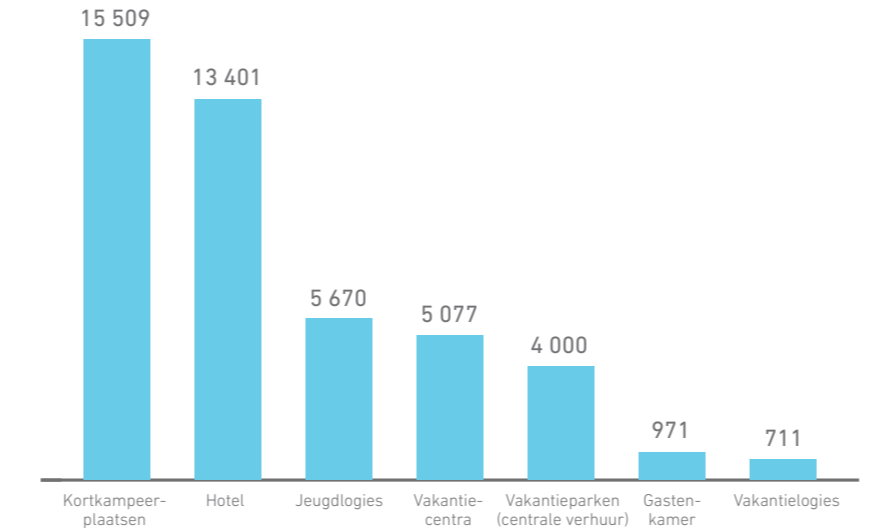

VRAAG VERBLIJFSTOERISME 2016 NAAR TYPE LOGIES

(exclusief verblijfstoeristische vraag in jachthavens)

AANKOMSTEN 5,5 MILJOEN

Bron: Westtoer

AANBOD 2016 LOGIESAANBOD IN BEDDEN

BEDDENCAPACITEIT 611 572 BEDDEN

Bron: Westtoer en VLIS

DAGTOERISME 2016

AANTAL DAGTRIPS NAAR DE KUST 17,6 MILJOEN

Bron: Inschattingen Westtoer

WERKGELEGENHEID TOERISME 2016

KUST CIRCA 43 400 VTE

Werkgelegenheid berekend op basis van hypothesen:
1 miljoen omzet = 10 directe voltijdse equivalenten en
5 indirecte voltijdse equivalenten

Bron: Westtoer

OVERNACHTINGEN 30,0 MILJOEN

Bron: Westtoer

BEDDENCAPACITEIT MET ENKEL COMMERCIEEL GEBRUIK 45 339 BEDDEN

Bron: Westtoer en VLIS

ATTRACTIES 2016

AANTAL BEZOEKERS AAN 30 KUSTATTRACTIES 2,4 MILJOEN