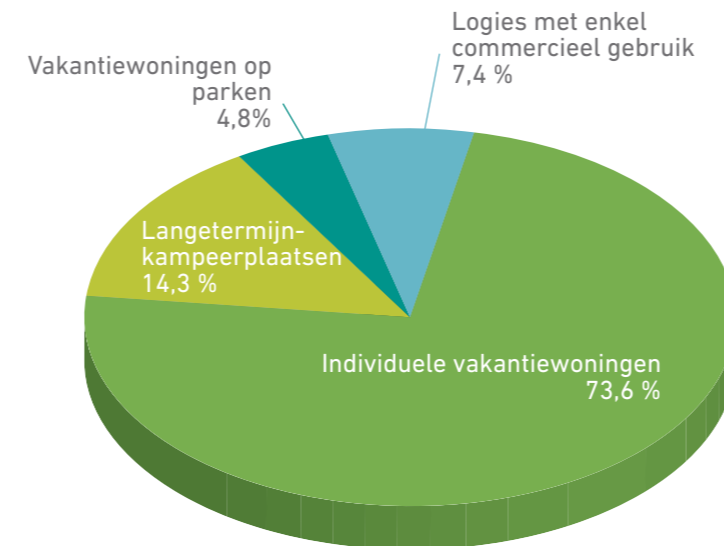

Bron: Westtoer

NAAR MAAND

OVERNACHTINGEN

12,2 MILJOEN

Bron: Westtoer

OMZET UIT TOERISME 2016 BESTEDINGEN UIT TOERISME

NAAR TYPE TOERISME 2,9 MILJARD EURO

Bron: Westtoer - Toerisme Vlaanderen

VRAAG VERBLIJFSTOERISME 2016 NAAR TYPE LOGIES

(exclusief verblijfstoeristische vraag in jachthavens)

AANKOMSTEN 5,5 MILJOEN

Bron: Westtoer

AANBOD 2016 LOGIESAANBOD IN BEDDEN

BEDDENCAPACITEIT 611 572 BEDDEN

Bron: Westtoer en VLIS

DAGTOERISME 2016

AANTAL DAGTRIPS NAAR DE KUST 17,6 MILJOEN

Bron: Inschattingen Westtoer

WERKGELEGENHEID TOERISME 2016

KUST CIRCA 43 400 VTE

Werkgelegenheid berekend op basis van hypothesen:
1 miljoen omzet = 10 directe voltijdse equivalenten en
5 indirecte voltijdse equivalenten