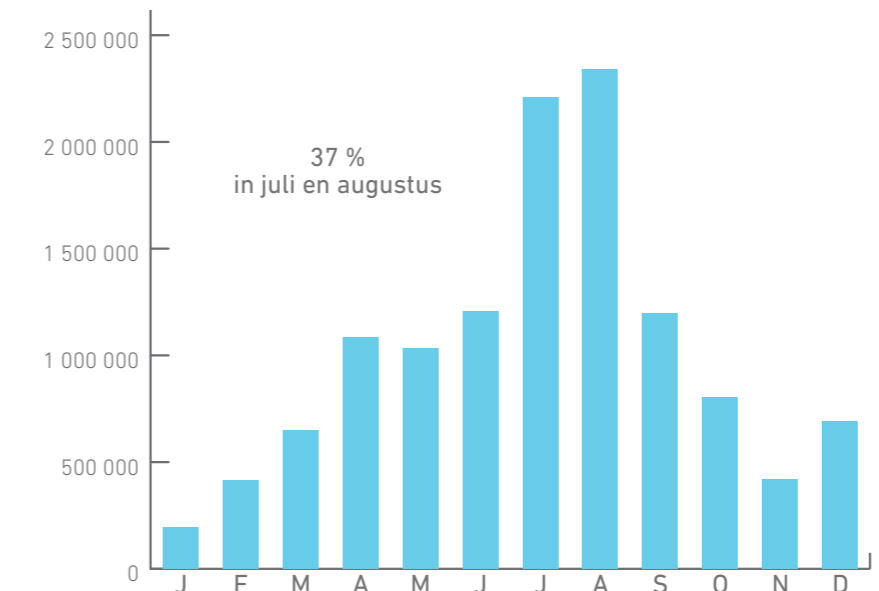

2,6 MILJOEN

Bron: Westtoer

VRAAG COMMERCIEEL LOGIES 2016

(incl. directe verhuur)

NAAR LOGIESTYPE

GEMIDDELDE VERBLIJFSDUUR (IN NACHTEN)

Bron: Westtoer

KERNCIJFERS TOERISME KUST 2016

OVERNACHTINGEN

12,2 MILJOEN

Bron: Westtoer

OVERNACHTINGEN

12,2 MILJOEN

Bron: Westtoer

OVERNACHTINGEN

12,2 MILJOEN

Bron: Westtoer

NAAR MAAND

OVERNACHTINGEN

12,2 MILJOEN

Bron: Westtoer

OMZET UIT TOERISME 2016 BESTEDINGEN UIT TOERISME

NAAR TYPE TOERISME 2,9 MILJARD EURO

Bron: Westtoer - Toerisme Vlaanderen

VRAAG VERBLIJFSTOERISME 2016 NAAR TYPE LOGIES

(exclusief verblijfstoeristische vraag in jachthavens)

AANKOMSTEN 5,5 MILJOEN

Bron: Westtoer

AANBOD 2016 LOGIESAANBOD IN BEDDEN

BEDDENCAPACITEIT 611 572 BEDDEN