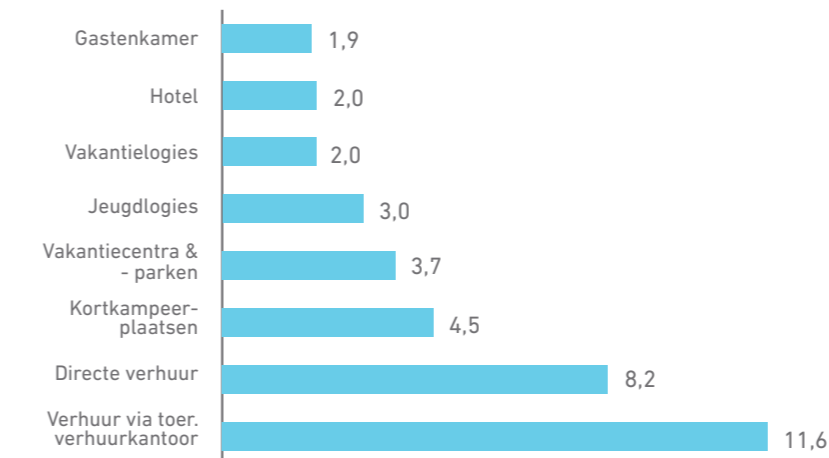

NAAR HERKOMST

AANKOMSTEN

2,6 MILJOEN

Bron: Westtoer

VRAAG COMMERCIEEL LOGIES 2016

(incl. directe verhuur)

NAAR LOGIESTYPE

AANKOMSTEN

2,6 MILJOEN

Bron: Westtoer

VRAAG COMMERCIEEL LOGIES 2016

(incl. directe verhuur)

NAAR LOGIESTYPE

GEMIDDELDE VERBLIJFSDUUR (IN NACHTEN)

Bron: Westtoer

KERNCIJFERS TOERISME KUST 2016

OVERNACHTINGEN

12,2 MILJOEN

Bron: Westtoer

OVERNACHTINGEN

12,2 MILJOEN

Bron: Westtoer

OVERNACHTINGEN

12,2 MILJOEN

Bron: Westtoer

NAAR MAAND

OVERNACHTINGEN

12,2 MILJOEN

Bron: Westtoer

OMZET UIT TOERISME 2016 BESTEDINGEN UIT TOERISME

NAAR TYPE TOERISME 2,9 MILJARD EURO

Bron: Westtoer - Toerisme Vlaanderen