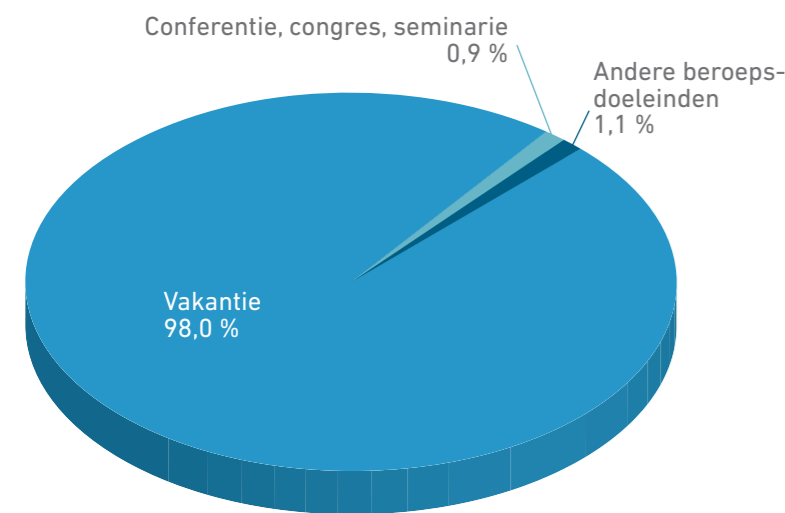

NAAR HERKOMST

AANKOMSTEN

2,6 MILJOEN

Bron: Westtoer

VRAAG COMMERCIEEL LOGIES 2016

(incl. directe verhuur)

NAAR LOGIESTYPE

AANKOMSTEN

2,6 MILJOEN

Bron: Westtoer

VRAAG COMMERCIEEL LOGIES 2016

(incl. directe verhuur)

NAAR LOGIESTYPE

GEMIDDELDE VERBLIJFSDUUR (IN NACHTEN)

Bron: Westtoer

KERNCIJFERS TOERISME KUST 2016

OVERNACHTINGEN

12,2 MILJOEN

Bron: Westtoer

OVERNACHTINGEN

12,2 MILJOEN

Bron: Westtoer

OVERNACHTINGEN

12,2 MILJOEN

Bron: Westtoer

NAAR MAAND

OVERNACHTINGEN

12,2 MILJOEN

Bron: Westtoer

OMZET UIT TOERISME 2016 BESTEDINGEN UIT TOERISME

NAAR TYPE TOERISME 2,9 MILJARD EURO

Bron: Westtoer - Toerisme Vlaanderen