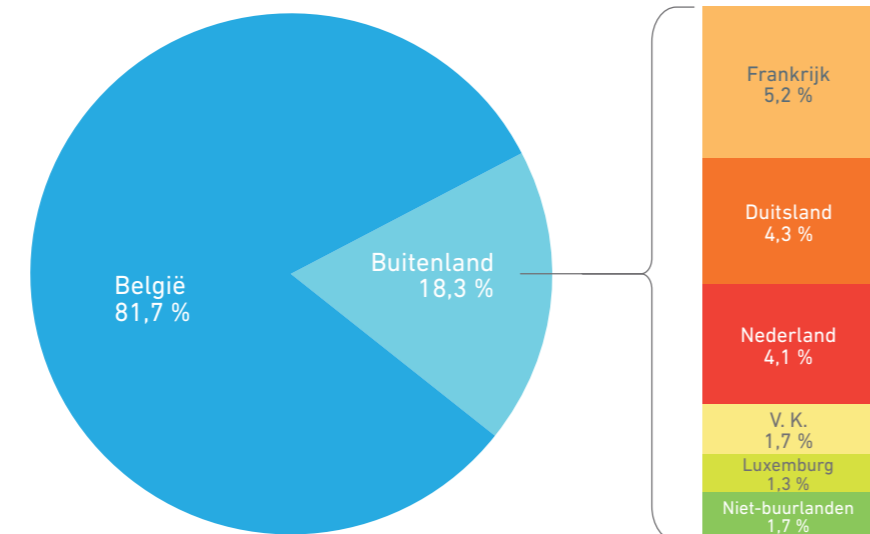

VRAAG COMMERCIEEL LOGIES 2016

(incl. directe verhuur)

NAAR DOEL

AANKOMSTEN

2,6 MILJOEN

Bron: Westtoer

VRAAG COMMERCIEEL LOGIES 2016

(incl. directe verhuur)

NAAR HERKOMST

AANKOMSTEN

2,6 MILJOEN

Bron: Westtoer

VRAAG COMMERCIEEL LOGIES 2016

(incl. directe verhuur)

NAAR LOGIESTYPE

AANKOMSTEN

2,6 MILJOEN

Bron: Westtoer

VRAAG COMMERCIEEL LOGIES 2016

(incl. directe verhuur)

NAAR LOGIESTYPE

GEMIDDELDE VERBLIJFSDUUR (IN NACHTEN)

Bron: Westtoer

KERNCIJFERS TOERISME KUST 2016