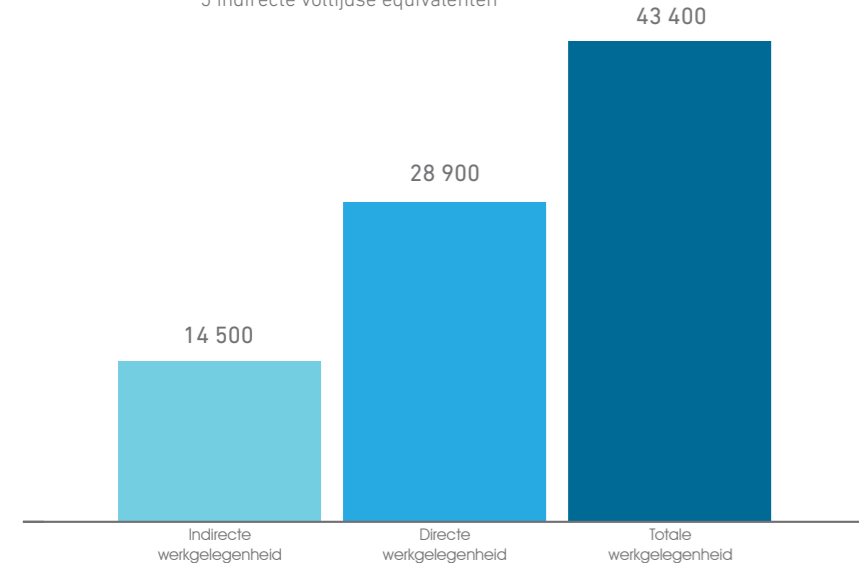

VRAAG VERBLIJFSTOERISME 2016 NAAR TYPE LOGIES

(exclusief verblijfstoeristische vraag in jachthavens)

AANKOMSTEN 5,5 MILJOEN

Bron: Westtoer

AANBOD 2016 LOGIESAANBOD IN BEDDEN

BEDDENCAPACITEIT 611 572 BEDDEN

Bron: Westtoer en VLIS

DAGTOERISME 2016

AANTAL DAGTRIPS NAAR DE KUST 17,6 MILJOEN

Bron: Inschattingen Westtoer

WERKGELEGENHEID TOERISME 2016

KUST CIRCA 43 400 VTE

Werkgelegenheid berekend op basis van hypothesen:
1 miljoen omzet = 10 directe voltijdse equivalenten en
5 indirecte voltijdse equivalenten

Bron: Westtoer

OVERNACHTINGEN 30,0 MILJOEN

Bron: Westtoer

BEDDENCAPACITEIT MET ENKEL COMMERCIEEL GEBRUIK 45 339 BEDDEN

Bron: Westtoer en VLIS

ATTRACTIES 2016

AANTAL BEZOEKERS AAN 30 KUSTATTRACTIES 2,4 MILJOEN