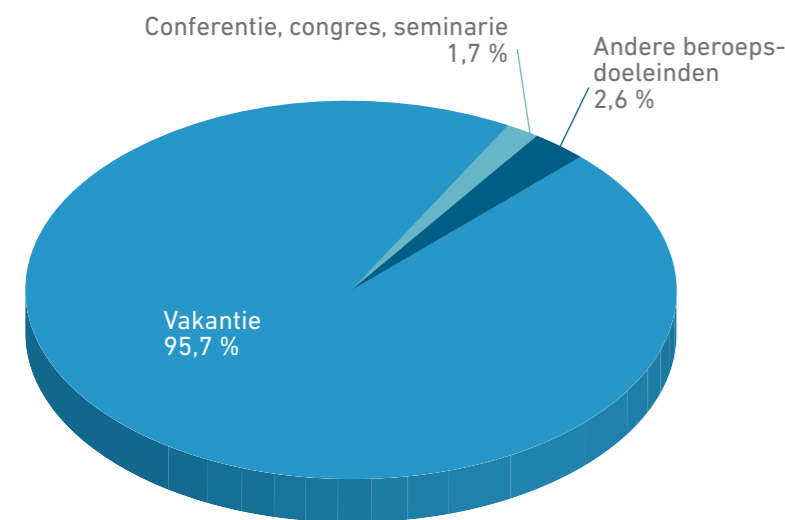

VRAAG COMMERCIEEL LOGIES 2016

(incl. directe verhuur)

NAAR DOEL

AANKOMSTEN

2,6 MILJOEN

Bron: Westtoer

VRAAG COMMERCIEEL LOGIES 2016

(incl. directe verhuur)

NAAR HERKOMST

AANKOMSTEN

2,6 MILJOEN

Bron: Westtoer

VRAAG COMMERCIEEL LOGIES 2016

(incl. directe verhuur)

NAAR LOGIESTYPE

AANKOMSTEN

2,6 MILJOEN

Bron: Westtoer

VRAAG COMMERCIEEL LOGIES 2016

(incl. directe verhuur)

NAAR LOGIESTYPE

GEMIDDELDE VERBLIJFSDUUR (IN NACHTEN)

Bron: Westtoer

KERNCIJFERS TOERISME KUST 2016