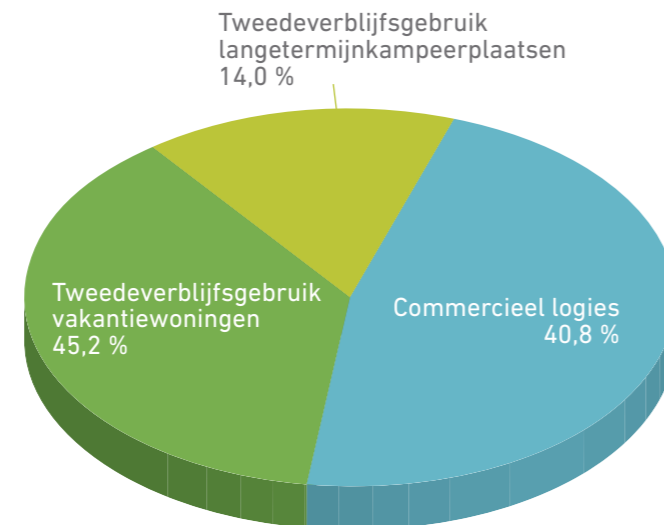

VRAAG VERBLIJFSTOERISME 2016 NAAR TYPE LOGIES

(exclusief verblijfstoeristische vraag in jachthavens)

AANKOMSTEN 5,5 MILJOEN

Bron: Westtoer

AANBOD 2016 LOGIESAANBOD IN BEDDEN

BEDDENCAPACITEIT 611 572 BEDDEN

Bron: Westtoer en VLIS

DAGTOERISME 2016

AANTAL DAGTRIPS NAAR DE KUST 17,6 MILJOEN

Bron: Inschattingen Westtoer

WERKGELEGENHEID TOERISME 2016

KUST CIRCA 43 400 VTE

Werkgelegenheid berekend op basis van hypothesen:
1 miljoen omzet = 10 directe voltijdse equivalenten en
5 indirecte voltijdse equivalenten

Bron: Westtoer

OVERNACHTINGEN 30,0 MILJOEN

Bron: Westtoer

BEDDENCAPACITEIT MET ENKEL COMMERCIEEL GEBRUIK 45 339 BEDDEN

Bron: Westtoer en VLIS

ATTRACTIES 2016

AANTAL BEZOEKERS AAN 30 KUSTATTRACTIES 2,4 MILJOEN