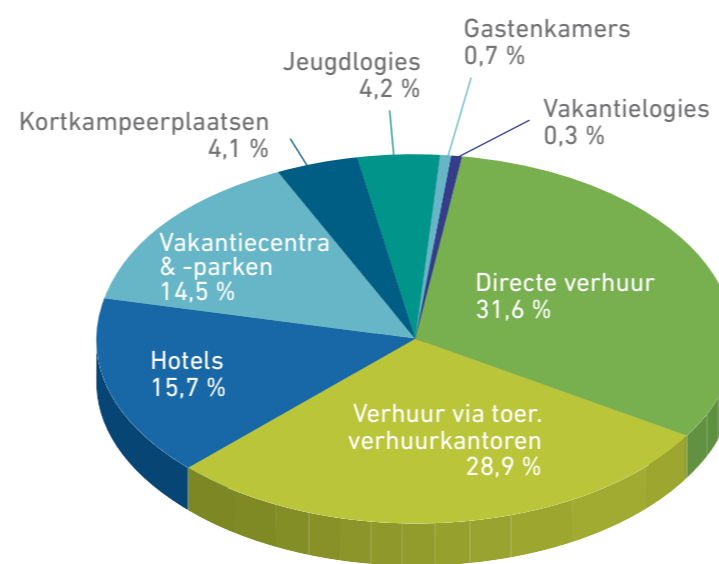

2,6 MILJOEN

Bron: Westtoer

VRAAG COMMERCIEEL LOGIES 2016

(incl. directe verhuur)

NAAR LOGIESTYPE

GEMIDDELDE VERBLIJFSDUUR (IN NACHTEN)

Bron: Westtoer

KERNCIJFERS TOERISME KUST 2016

OVERNACHTINGEN

12,2 MILJOEN

Bron: Westtoer

OVERNACHTINGEN

12,2 MILJOEN

Bron: Westtoer

OVERNACHTINGEN

12,2 MILJOEN

Bron: Westtoer

NAAR MAAND

OVERNACHTINGEN

12,2 MILJOEN

Bron: Westtoer

OMZET UIT TOERISME 2016 BESTEDINGEN UIT TOERISME

NAAR TYPE TOERISME 2,9 MILJARD EURO

Bron: Westtoer - Toerisme Vlaanderen

VRAAG VERBLIJFSTOERISME 2016 NAAR TYPE LOGIES

(exclusief verblijfstoeristische vraag in jachthavens)

AANKOMSTEN 5,5 MILJOEN

Bron: Westtoer

AANBOD 2016 LOGIESAANBOD IN BEDDEN

BEDDENCAPACITEIT 611 572 BEDDEN