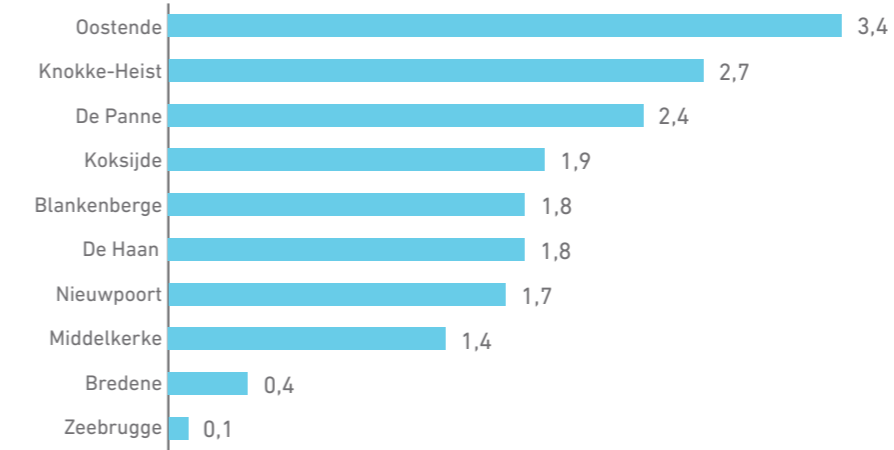

Bron: Westtoer

NAAR MAAND

OVERNACHTINGEN

12,2 MILJOEN

Bron: Westtoer

OMZET UIT TOERISME 2016 BESTEDINGEN UIT TOERISME

NAAR TYPE TOERISME 2,9 MILJARD EURO

Bron: Westtoer - Toerisme Vlaanderen

VRAAG VERBLIJFSTOERISME 2016 NAAR TYPE LOGIES

(exclusief verblijfstoeristische vraag in jachthavens)

AANKOMSTEN 5,5 MILJOEN

Bron: Westtoer

AANBOD 2016 LOGIESAANBOD IN BEDDEN

BEDDENCAPACITEIT 611 572 BEDDEN

Bron: Westtoer en VLIS

DAGTOERISME 2016

AANTAL DAGTRIPS NAAR DE KUST 17,6 MILJOEN

Bron: Inschattingen Westtoer

WERKGELEGENHEID TOERISME 2016

KUST CIRCA 43 400 VTE

Werkgelegenheid berekend op basis van hypothesen:
1 miljoen omzet = 10 directe voltijdse equivalenten en
5 indirecte voltijdse equivalenten