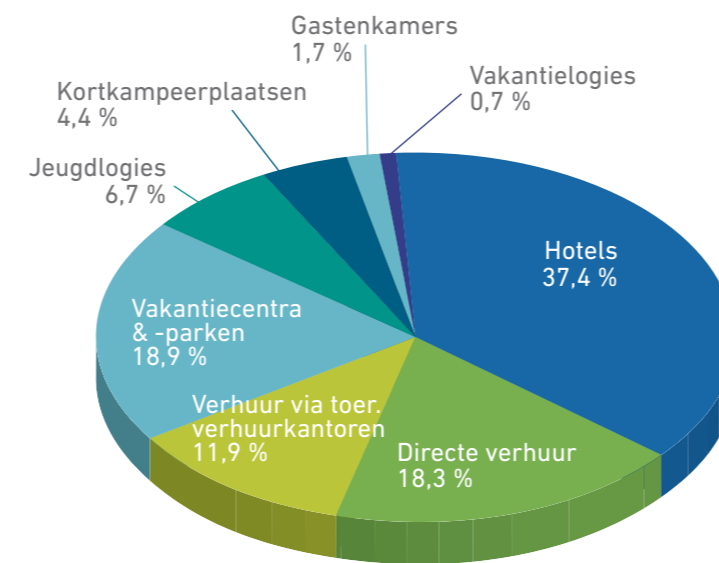

VRAAG COMMERCIEEL LOGIES 2016

(incl. directe verhuur)

NAAR DOEL

AANKOMSTEN

2,6 MILJOEN

Bron: Westtoer

VRAAG COMMERCIEEL LOGIES 2016

(incl. directe verhuur)

NAAR HERKOMST

AANKOMSTEN

2,6 MILJOEN

Bron: Westtoer

VRAAG COMMERCIEEL LOGIES 2016

(incl. directe verhuur)

NAAR LOGIESTYPE

AANKOMSTEN

2,6 MILJOEN

Bron: Westtoer

VRAAG COMMERCIEEL LOGIES 2016

(incl. directe verhuur)

NAAR LOGIESTYPE

GEMIDDELDE VERBLIJFSDUUR (IN NACHTEN)

Bron: Westtoer

KERNCIJFERS TOERISME KUST 2016

OVERNACHTINGEN

12,2 MILJOEN

Bron: Westtoer

OVERNACHTINGEN

12,2 MILJOEN

Bron: Westtoer

OVERNACHTINGEN

12,2 MILJOEN