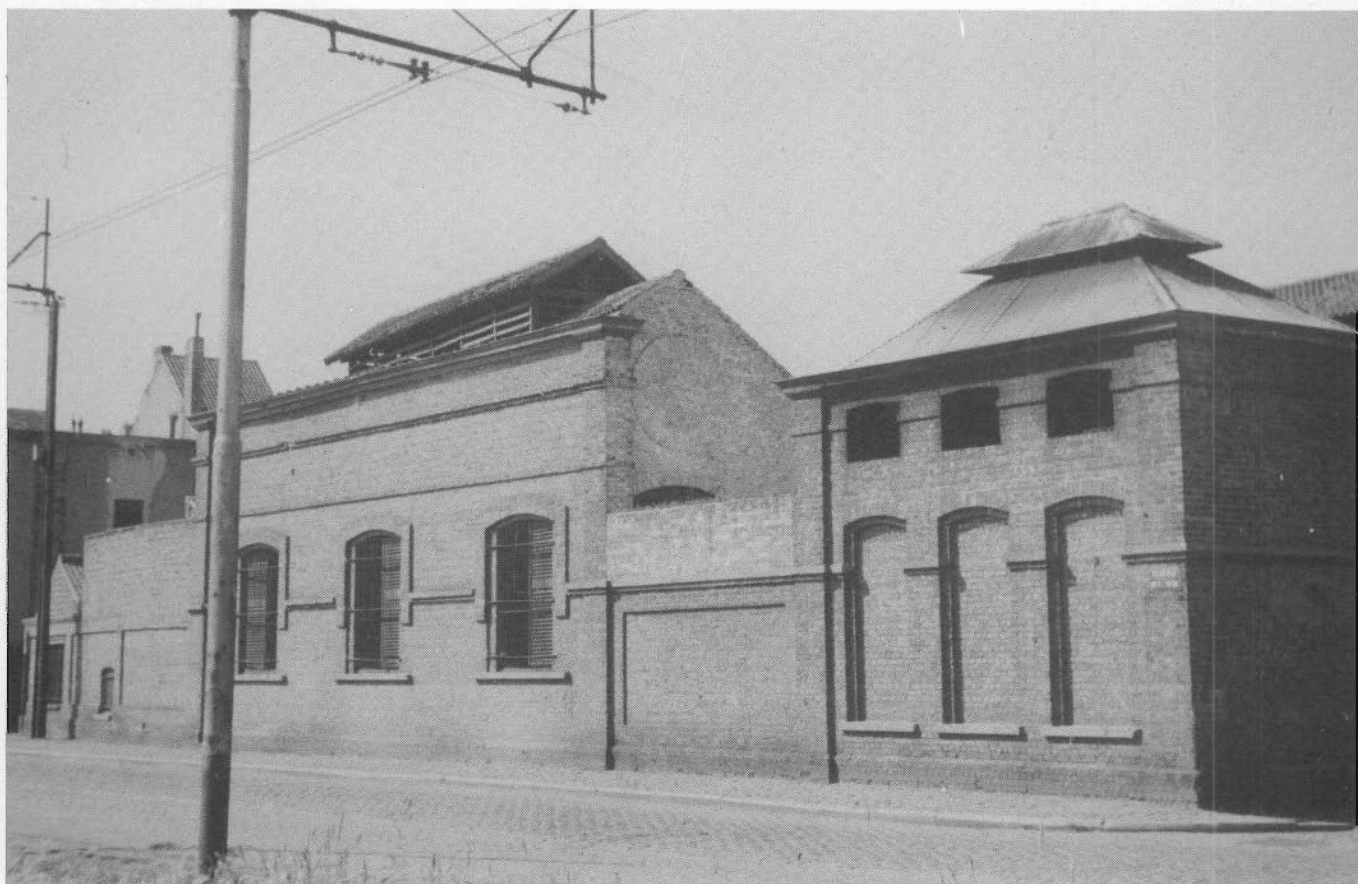

# HET "HAZEGRAS" VAN TOEN...

Graaf De Smet de Naeyerlaan, mei 1956 ▲

▼ Stedelijk slachthuis, juni 1952

(verz. S.A.O.)