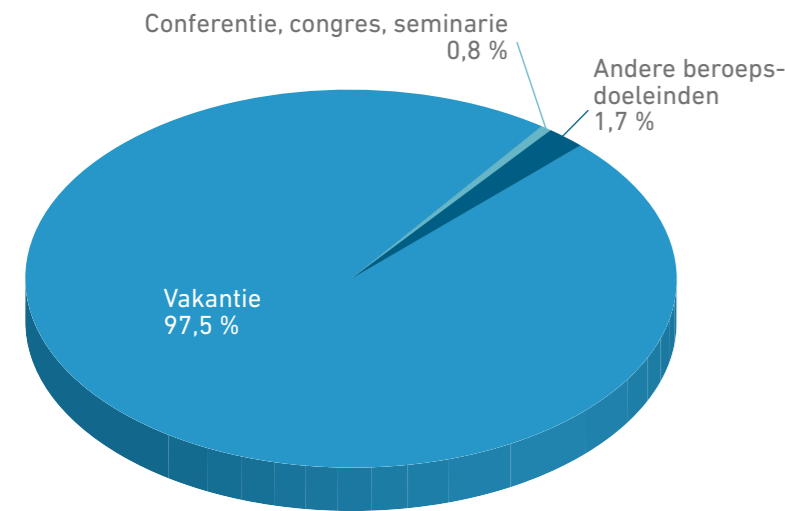

NAAR HERKOMST

AANKOMSTEN

2,6 MILJOEN

Bron: Westtoer

VRAAG COMMERCIEEL LOGIES 2017

(incl. directe verhuur)

NAAR LOGIESTYPE

AANKOMSTEN

2,6 MILJOEN

Bron: Westtoer

VRAAG COMMERCIEEL LOGIES 2017

(incl. directe verhuur)

NAAR LOGIESTYPE

GEMIDDELDE VERBLIJFSDUUR (IN NACHTEN)

Bron: Westtoer

KERNCIJFERS TOERISME KUST 2017

OVERNACHTINGEN

11,6 MILJOEN

Bron: Westtoer

OVERNACHTINGEN

11,6 MILJOEN

Bron: Westtoer

OVERNACHTINGEN

11,6 MILJOEN

Bron: Westtoer

NAAR MAAND

OVERNACHTINGEN

11,6 MILJOEN

Bron: Westtoer

OMZET UIT TOERISME 2017 BESTEDINGEN UIT TOERISME

NAAR TYPE TOERISME 2,8 MILJARD EURO

Bron: Westtoer - Toerisme Vlaanderen