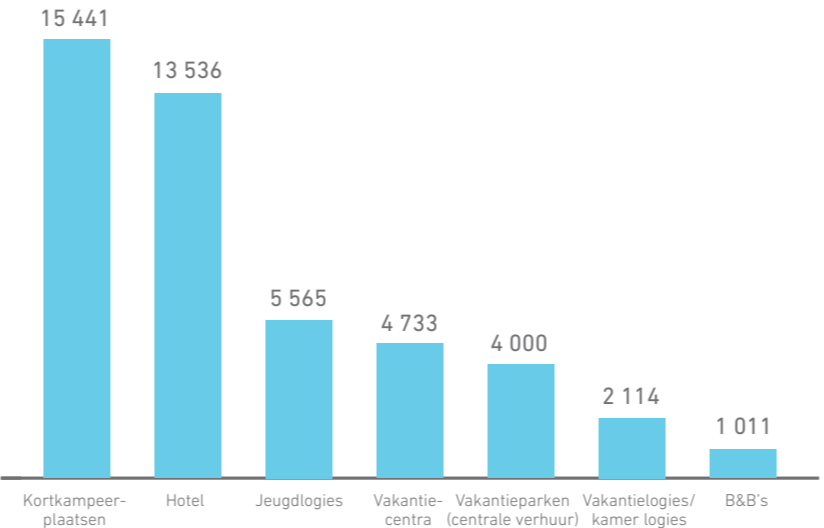

VRAAG VERBLIJFSTOERISME 2017 NAAR TYPE LOGIES

(exclusief verblijfstoeristische vraag in jachthavens)

AANKOMSTEN 5,4 MILJOEN

Bron: Westtoer

AANBOD 2017 LOGIESAANBOD IN BEDDEN

BEDDENCAPACITEIT 617 287 BEDDEN

Bron: Westtoer

DAGTOERISME 2017

AANTAL DAGTRIPS NAAR DE KUST 17,9 MILJOEN

Bron: Inschattingen Westtoer

WERKGELEGENHEID TOERISME 2017

KUST CIRCA 41 700 VTE

Werkgelegenheid berekend op basis van hypothesen:
1 miljoen omzet = 10 directe voltijdse equivalenten en
5 indirecte voltijdse equivalenten

Bron: Westtoer

OVERNACHTINGEN 27,0 MILJOEN

Bron: Westtoer

BEDDENCAPACITEIT MET ENKEL COMMERCIEEL GEBRUIK 46 400 BEDDEN

Bron: Westtoer

ATTRACTIES 2017

AANTAL BEZOEKERS AAN 30 KUSTATTRACTIES 2,4 MILJOEN

Bron: Westtoer