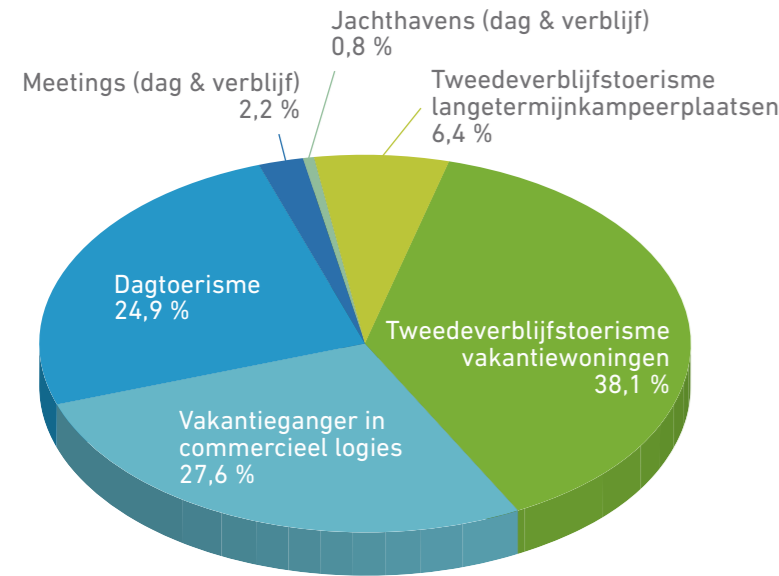

OVERNACHTINGEN

11,6 MILJOEN

Bron: Westtoer

OVERNACHTINGEN

11,6 MILJOEN

Bron: Westtoer

OVERNACHTINGEN

11,6 MILJOEN

Bron: Westtoer

NAAR MAAND

OVERNACHTINGEN

11,6 MILJOEN

Bron: Westtoer

OMZET UIT TOERISME 2017 BESTEDINGEN UIT TOERISME

NAAR TYPE TOERISME 2,8 MILJARD EURO

Bron: Westtoer - Toerisme Vlaanderen

VRAAG VERBLIJFSTOERISME 2017 NAAR TYPE LOGIES

(exclusief verblijfstoeristische vraag in jachthavens)

AANKOMSTEN 5,4 MILJOEN

Bron: Westtoer

AANBOD 2017 LOGIESAANBOD IN BEDDEN

BEDDENCAPACITEIT 617 287 BEDDEN

Bron: Westtoer

DAGTOERISME 2017

AANTAL DAGTRIPS NAAR DE KUST 17,9 MILJOEN

Bron: Inschattingen Westtoer

WERKGELEGENHEID TOERISME 2017

KUST CIRCA 41 700 VTE

Werkgelegenheid berekend op basis van hypothesen:
1 miljoen omzet = 10 directe voltijdse equivalenten en
5 indirecte voltijdse equivalenten