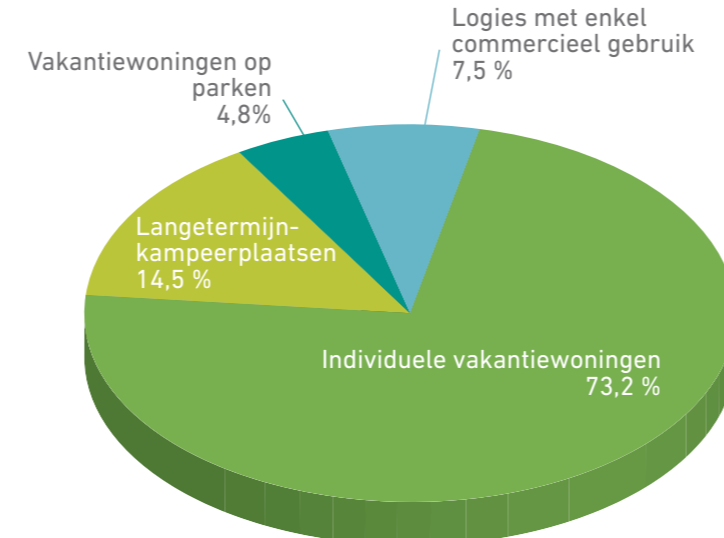

Bron: Westtoer

NAAR MAAND

OVERNACHTINGEN

11,6 MILJOEN

Bron: Westtoer

OMZET UIT TOERISME 2017 BESTEDINGEN UIT TOERISME

NAAR TYPE TOERISME 2,8 MILJARD EURO

Bron: Westtoer - Toerisme Vlaanderen

VRAAG VERBLIJFSTOERISME 2017 NAAR TYPE LOGIES

(exclusief verblijfstoeristische vraag in jachthavens)

AANKOMSTEN 5,4 MILJOEN

Bron: Westtoer

AANBOD 2017 LOGIESAANBOD IN BEDDEN

BEDDENCAPACITEIT 617 287 BEDDEN

Bron: Westtoer

DAGTOERISME 2017

AANTAL DAGTRIPS NAAR DE KUST 17,9 MILJOEN

Bron: Inschattingen Westtoer

WERKGELEGENHEID TOERISME 2017

KUST CIRCA 41 700 VTE

Werkgelegenheid berekend op basis van hypothesen:
1 miljoen omzet = 10 directe voltijdse equivalenten en
5 indirecte voltijdse equivalenten