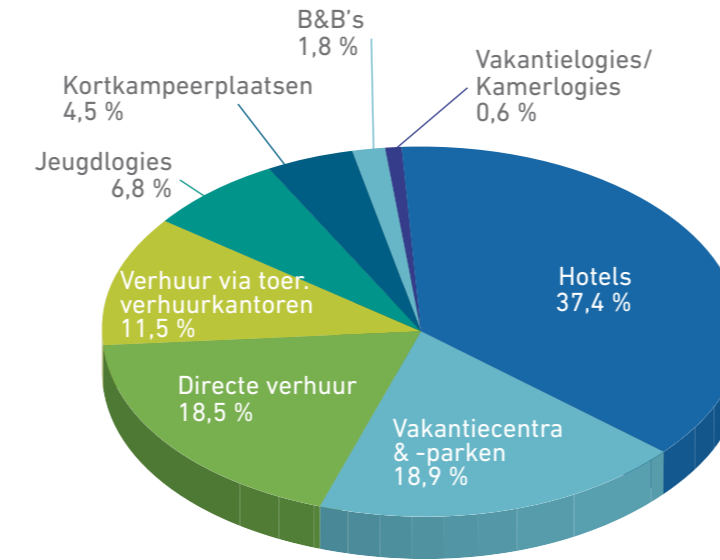

VRAAG COMMERCIEEL LOGIES 2017

(incl. directe verhuur)

NAAR DOEL

AANKOMSTEN

2,6 MILJOEN

Bron: Westtoer

VRAAG COMMERCIEEL LOGIES 2017

(incl. directe verhuur)

NAAR HERKOMST

AANKOMSTEN

2,6 MILJOEN

Bron: Westtoer

VRAAG COMMERCIEEL LOGIES 2017

(incl. directe verhuur)

NAAR LOGIESTYPE

AANKOMSTEN

2,6 MILJOEN

Bron: Westtoer

VRAAG COMMERCIEEL LOGIES 2017

(incl. directe verhuur)

NAAR LOGIESTYPE

GEMIDDELDE VERBLIJFSDUUR (IN NACHTEN)

Bron: Westtoer

KERNCIJFERS TOERISME KUST 2017

OVERNACHTINGEN

11,6 MILJOEN

Bron: Westtoer

OVERNACHTINGEN

11,6 MILJOEN

Bron: Westtoer

OVERNACHTINGEN

11,6 MILJOEN