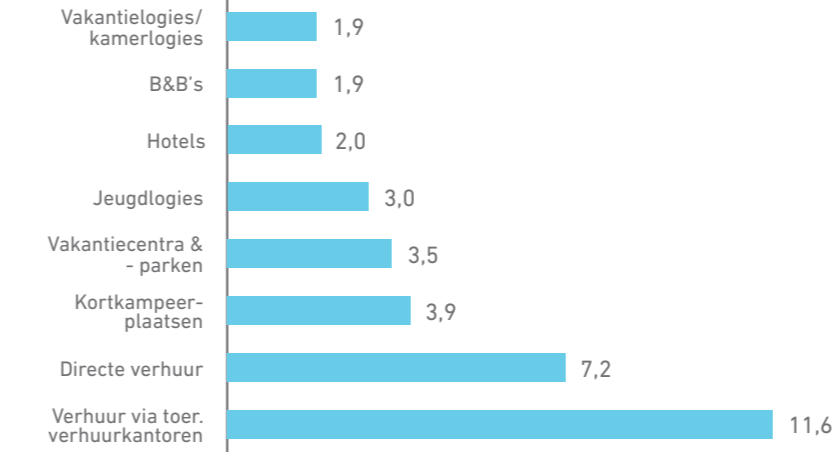

NAAR HERKOMST

AANKOMSTEN

2,6 MILJOEN

Bron: Westtoer

VRAAG COMMERCIEEL LOGIES 2017

(incl. directe verhuur)

NAAR LOGIESTYPE

AANKOMSTEN

2,6 MILJOEN

Bron: Westtoer

VRAAG COMMERCIEEL LOGIES 2017

(incl. directe verhuur)

NAAR LOGIESTYPE

GEMIDDELDE VERBLIJFSDUUR (IN NACHTEN)

Bron: Westtoer

KERNCIJFERS TOERISME KUST 2017

OVERNACHTINGEN

11,6 MILJOEN

Bron: Westtoer

OVERNACHTINGEN

11,6 MILJOEN

Bron: Westtoer

OVERNACHTINGEN

11,6 MILJOEN

Bron: Westtoer

NAAR MAAND

OVERNACHTINGEN

11,6 MILJOEN

Bron: Westtoer

OMZET UIT TOERISME 2017 BESTEDINGEN UIT TOERISME

NAAR TYPE TOERISME 2,8 MILJARD EURO

Bron: Westtoer - Toerisme Vlaanderen