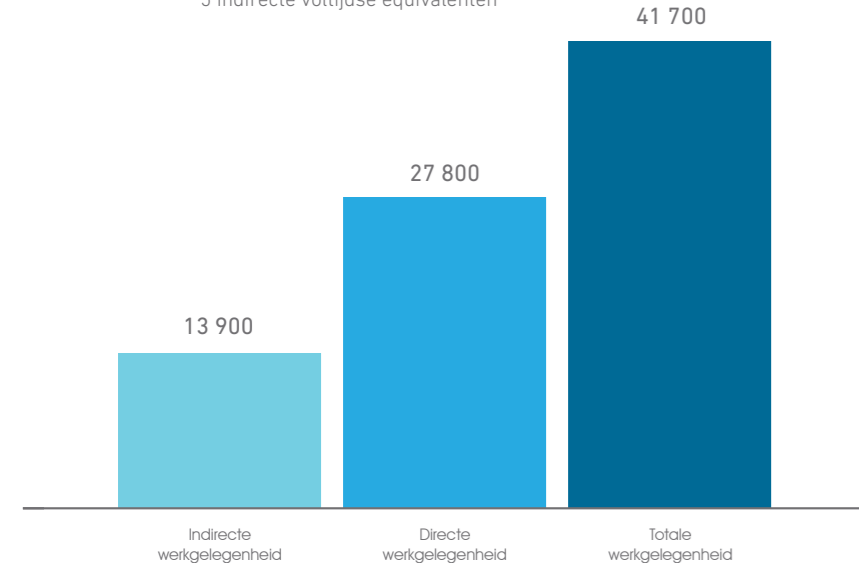

VRAAG VERBLIJFSTOERISME 2017 NAAR TYPE LOGIES

(exclusief verblijfstoeristische vraag in jachthavens)

AANKOMSTEN 5,4 MILJOEN

Bron: Westtoer

AANBOD 2017 LOGIESAANBOD IN BEDDEN

BEDDENCAPACITEIT 617 287 BEDDEN

Bron: Westtoer

DAGTOERISME 2017

AANTAL DAGTRIPS NAAR DE KUST 17,9 MILJOEN

Bron: Inschattingen Westtoer

WERKGELEGENHEID TOERISME 2017

KUST CIRCA 41 700 VTE

Werkgelegenheid berekend op basis van hypothesen:
1 miljoen omzet = 10 directe voltijdse equivalenten en
5 indirecte voltijdse equivalenten

Bron: Westtoer

OVERNACHTINGEN 27,0 MILJOEN

Bron: Westtoer

BEDDENCAPACITEIT MET ENKEL COMMERCIEEL GEBRUIK 46 400 BEDDEN

Bron: Westtoer

ATTRACTIES 2017

AANTAL BEZOEKERS AAN 30 KUSTATTRACTIES 2,4 MILJOEN

Bron: Westtoer