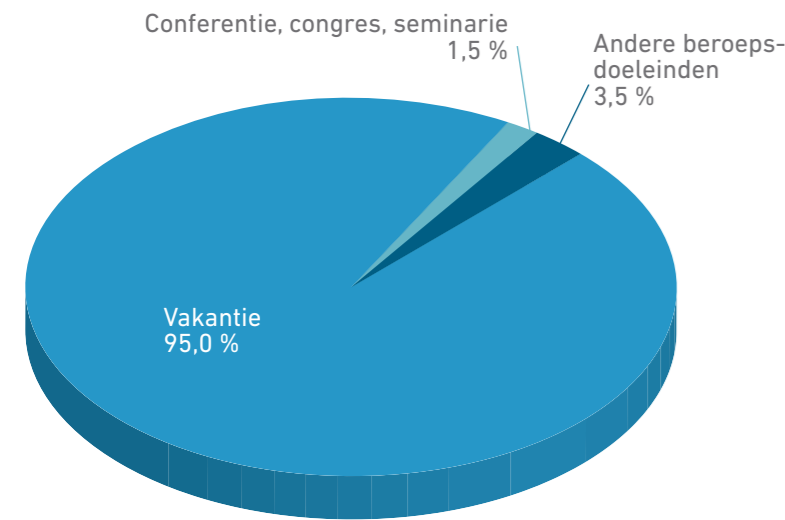

VRAAG COMMERCIEEL LOGIES 2017

(incl. directe verhuur)

NAAR DOEL

AANKOMSTEN

2,6 MILJOEN

Bron: Westtoer

VRAAG COMMERCIEEL LOGIES 2017

(incl. directe verhuur)

NAAR HERKOMST

AANKOMSTEN

2,6 MILJOEN

Bron: Westtoer

VRAAG COMMERCIEEL LOGIES 2017

(incl. directe verhuur)

NAAR LOGIESTYPE

AANKOMSTEN

2,6 MILJOEN

Bron: Westtoer

VRAAG COMMERCIEEL LOGIES 2017

(incl. directe verhuur)

NAAR LOGIESTYPE

GEMIDDELDE VERBLIJFSDUUR (IN NACHTEN)

Bron: Westtoer

KERNCIJFERS TOERISME KUST 2017

OVERNACHTINGEN

11,6 MILJOEN

Bron: Westtoer

OVERNACHTINGEN

11,6 MILJOEN

Bron: Westtoer

OVERNACHTINGEN

11,6 MILJOEN