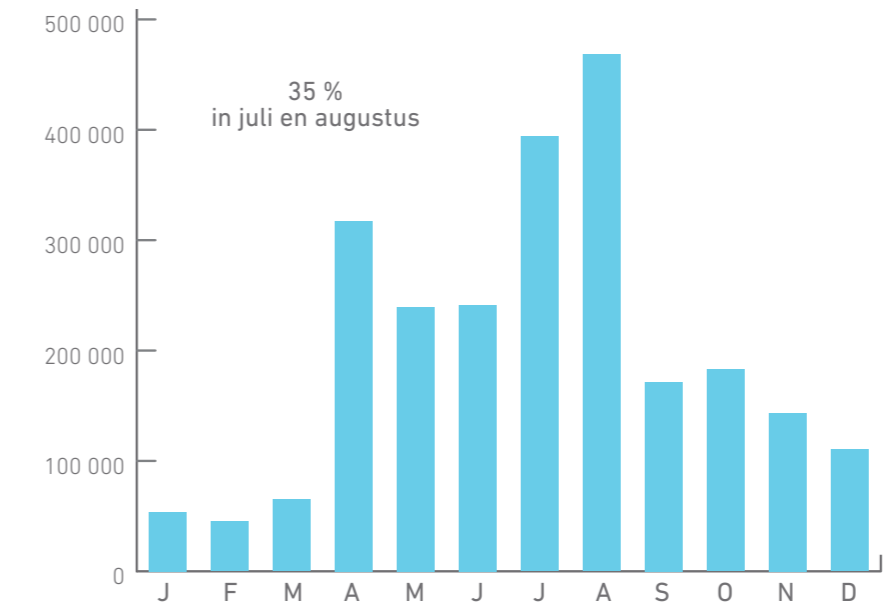

Bron: Westtoer

DAGTOERISME 2017

AANTAL DAGTRIPS NAAR DE KUST 17,9 MILJOEN

Bron: Inschattingen Westtoer

WERKGELEGENHEID TOERISME 2017

KUST CIRCA 41 700 VTE

Werkgelegenheid berekend op basis van hypothesen:
1 miljoen omzet = 10 directe voltijdse equivalenten en
5 indirecte voltijdse equivalenten

Bron: Westtoer

OVERNACHTINGEN 27,0 MILJOEN

Bron: Westtoer

BEDDENCAPACITEIT MET ENKEL COMMERCIEEL GEBRUIK 46 400 BEDDEN

Bron: Westtoer

ATTRACTIES 2017

AANTAL BEZOEKERS AAN 30 KUSTATTRACTIES 2,4 MILJOEN

Bron: Westtoer