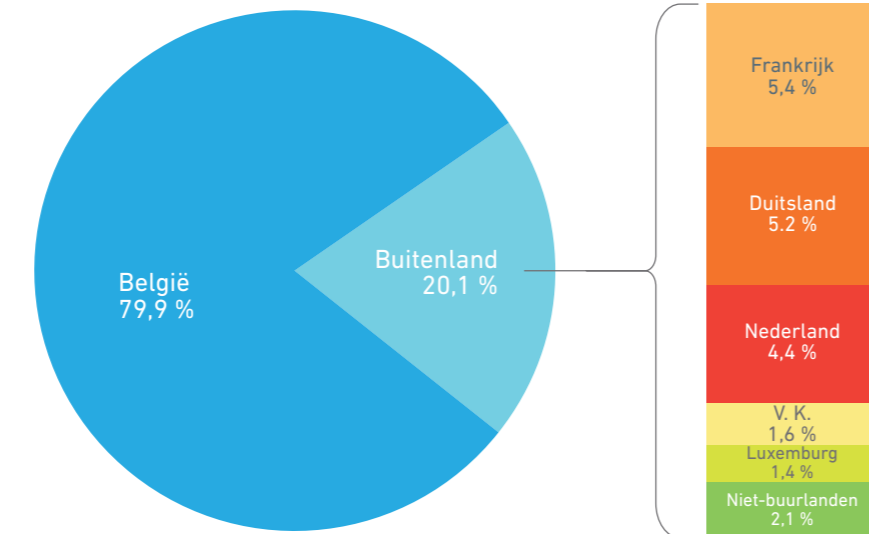

VRAAG COMMERCIEEL LOGIES 2017

(incl. directe verhuur)

NAAR DOEL

AANKOMSTEN

2,6 MILJOEN

Bron: Westtoer

VRAAG COMMERCIEEL LOGIES 2017

(incl. directe verhuur)

NAAR HERKOMST

AANKOMSTEN

2,6 MILJOEN

Bron: Westtoer

VRAAG COMMERCIEEL LOGIES 2017

(incl. directe verhuur)

NAAR LOGIESTYPE

AANKOMSTEN