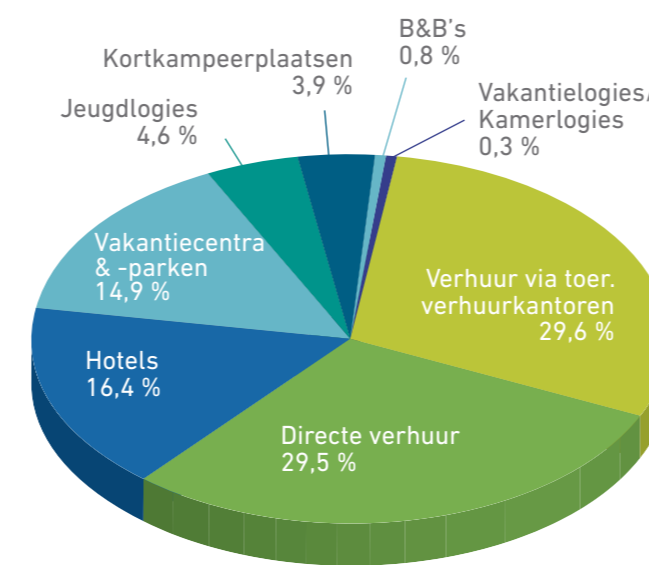

2,6 MILJOEN

Bron: Westtoer

VRAAG COMMERCIEEL LOGIES 2017

(incl. directe verhuur)

NAAR LOGIESTYPE

GEMIDDELDE VERBLIJFSDUUR (IN NACHTEN)

Bron: Westtoer

KERNCIJFERS TOERISME KUST 2017

OVERNACHTINGEN

11,6 MILJOEN

Bron: Westtoer

OVERNACHTINGEN

11,6 MILJOEN

Bron: Westtoer

OVERNACHTINGEN

11,6 MILJOEN

Bron: Westtoer

NAAR MAAND

OVERNACHTINGEN

11,6 MILJOEN

Bron: Westtoer

OMZET UIT TOERISME 2017 BESTEDINGEN UIT TOERISME

NAAR TYPE TOERISME 2,8 MILJARD EURO

Bron: Westtoer - Toerisme Vlaanderen

VRAAG VERBLIJFSTOERISME 2017 NAAR TYPE LOGIES

(exclusief verblijfstoeristische vraag in jachthavens)

AANKOMSTEN 5,4 MILJOEN

Bron: Westtoer

AANBOD 2017 LOGIESAANBOD IN BEDDEN

BEDDENCAPACITEIT 617 287 BEDDEN