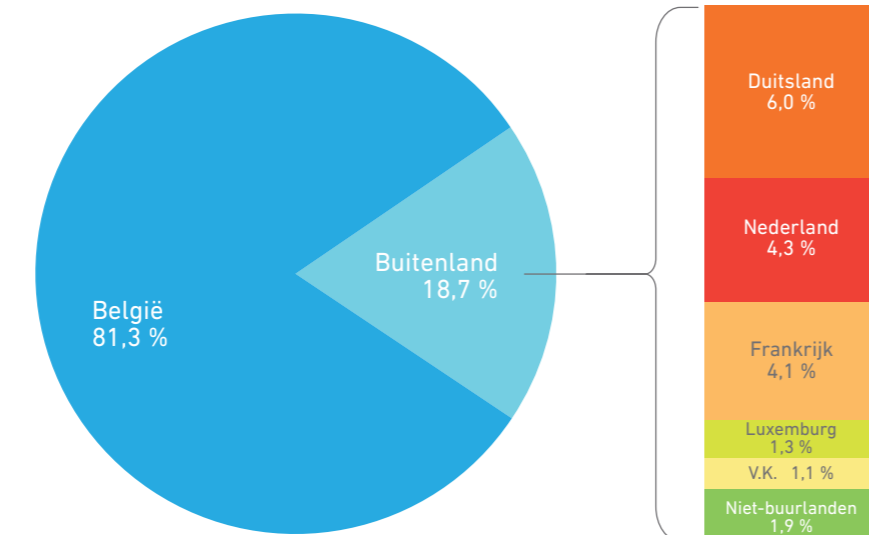

OVERNACHTINGEN

11,6 MILJOEN

Bron: Westtoer

OVERNACHTINGEN

11,6 MILJOEN

Bron: Westtoer

OVERNACHTINGEN

11,6 MILJOEN

Bron: Westtoer

NAAR MAAND

OVERNACHTINGEN

11,6 MILJOEN

Bron: Westtoer

OMZET UIT TOERISME 2017 BESTEDINGEN UIT TOERISME

NAAR TYPE TOERISME 2,8 MILJARD EURO

Bron: Westtoer - Toerisme Vlaanderen