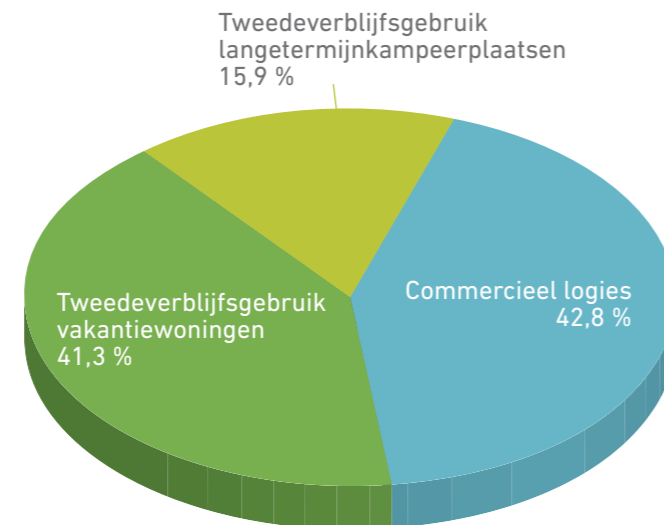

VRAAG VERBLIJFSTOERISME 2017 NAAR TYPE LOGIES

(exclusief verblijfstoeristische vraag in jachthavens)

AANKOMSTEN 5,4 MILJOEN

Bron: Westtoer

AANBOD 2017 LOGIESAANBOD IN BEDDEN

BEDDENCAPACITEIT 617 287 BEDDEN

Bron: Westtoer

DAGTOERISME 2017

AANTAL DAGTRIPS NAAR DE KUST 17,9 MILJOEN

Bron: Inschattingen Westtoer

WERKGELEGENHEID TOERISME 2017

KUST CIRCA 41 700 VTE

Werkgelegenheid berekend op basis van hypothesen:
1 miljoen omzet = 10 directe voltijdse equivalenten en
5 indirecte voltijdse equivalenten

Bron: Westtoer

OVERNACHTINGEN 27,0 MILJOEN

Bron: Westtoer

BEDDENCAPACITEIT MET ENKEL COMMERCIEEL GEBRUIK 46 400 BEDDEN

Bron: Westtoer

ATTRACTIES 2017

AANTAL BEZOEKERS AAN 30 KUSTATTRACTIES 2,4 MILJOEN

Bron: Westtoer