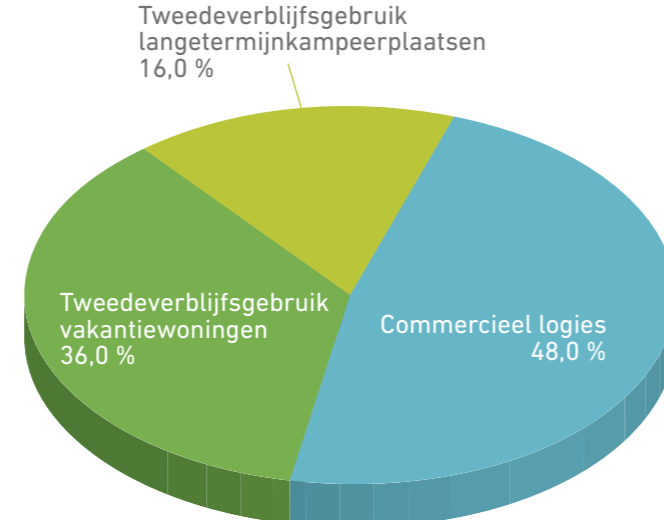

Bron: Westtoer

NAAR MAAND

OVERNACHTINGEN

11,6 MILJOEN

Bron: Westtoer

OMZET UIT TOERISME 2017 BESTEDINGEN UIT TOERISME

NAAR TYPE TOERISME 2,8 MILJARD EURO

Bron: Westtoer - Toerisme Vlaanderen

VRAAG VERBLIJFSTOERISME 2017 NAAR TYPE LOGIES

(exclusief verblijfstoeristische vraag in jachthavens)

AANKOMSTEN 5,4 MILJOEN

Bron: Westtoer

AANBOD 2017 LOGIESAANBOD IN BEDDEN

BEDDENCAPACITEIT 617 287 BEDDEN