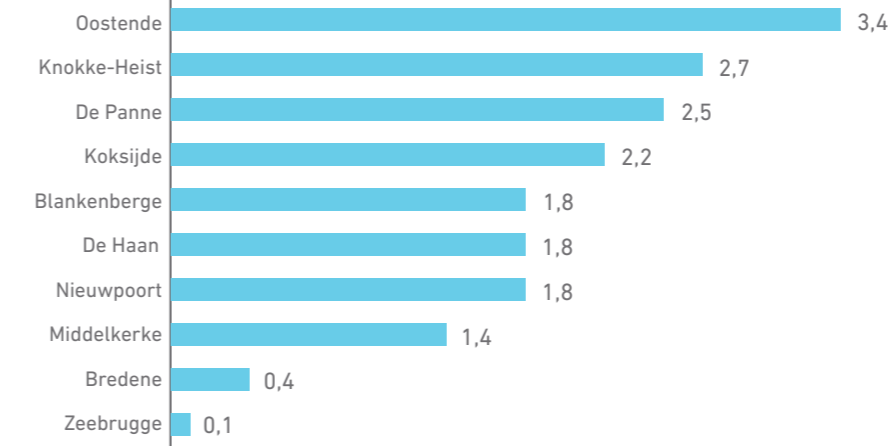

Bron: Westtoer

NAAR MAAND

OVERNACHTINGEN

11,6 MILJOEN

Bron: Westtoer

OMZET UIT TOERISME 2017 BESTEDINGEN UIT TOERISME

NAAR TYPE TOERISME 2,8 MILJARD EURO

Bron: Westtoer - Toerisme Vlaanderen

VRAAG VERBLIJFSTOERISME 2017 NAAR TYPE LOGIES

(exclusief verblijfstoeristische vraag in jachthavens)

AANKOMSTEN 5,4 MILJOEN

Bron: Westtoer

AANBOD 2017 LOGIESAANBOD IN BEDDEN

BEDDENCAPACITEIT 617 287 BEDDEN

Bron: Westtoer

DAGTOERISME 2017

AANTAL DAGTRIPS NAAR DE KUST 17,9 MILJOEN

Bron: Inschattingen Westtoer

WERKGELEGENHEID TOERISME 2017

KUST CIRCA 41 700 VTE

Werkgelegenheid berekend op basis van hypothesen:
1 miljoen omzet = 10 directe voltijdse equivalenten en
5 indirecte voltijdse equivalenten