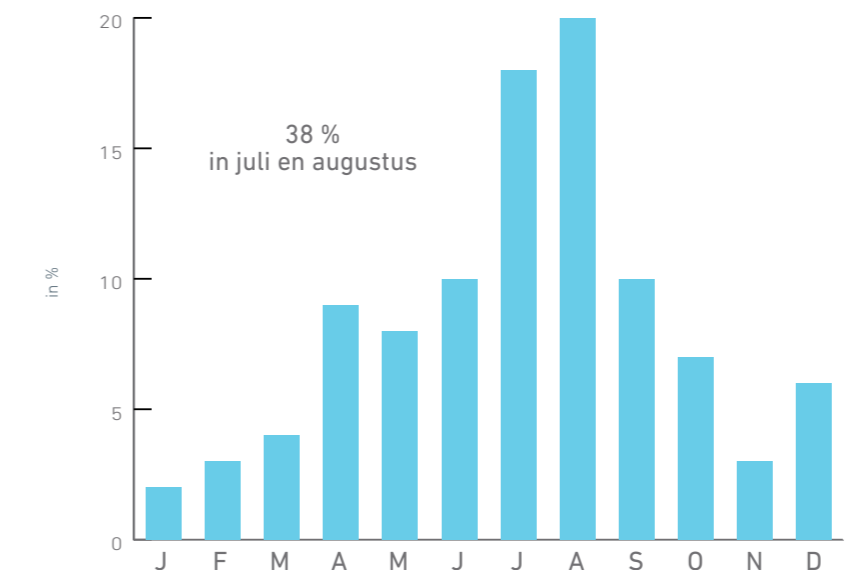

2,6 MILJOEN

Bron: Westtoer

VRAAG COMMERCIEEL LOGIES 2017

(incl. directe verhuur)

NAAR LOGIESTYPE

GEMIDDELDE VERBLIJFSDUUR (IN NACHTEN)

Bron: Westtoer

KERNCIJFERS TOERISME KUST 2017

OVERNACHTINGEN

11,6 MILJOEN

Bron: Westtoer

OVERNACHTINGEN

11,6 MILJOEN

Bron: Westtoer

OVERNACHTINGEN

11,6 MILJOEN

Bron: Westtoer

NAAR MAAND

OVERNACHTINGEN

11,6 MILJOEN

Bron: Westtoer

OMZET UIT TOERISME 2017 BESTEDINGEN UIT TOERISME

NAAR TYPE TOERISME 2,8 MILJARD EURO

Bron: Westtoer - Toerisme Vlaanderen

VRAAG VERBLIJFSTOERISME 2017 NAAR TYPE LOGIES

(exclusief verblijfstoeristische vraag in jachthavens)

AANKOMSTEN 5,4 MILJOEN

Bron: Westtoer

AANBOD 2017 LOGIESAANBOD IN BEDDEN

BEDDENCAPACITEIT 617 287 BEDDEN