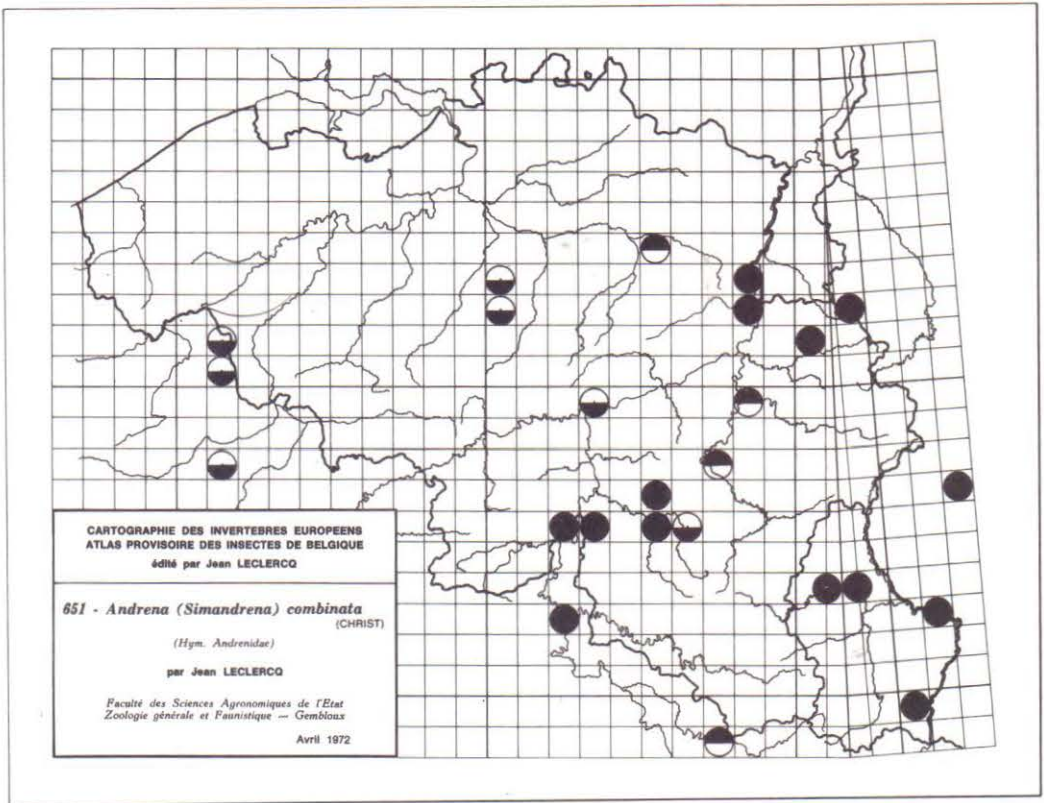

626 - *Andrena (Biareolina) haemorrhhoa* (F.)
 (Hym. Andrenidae)
 par Jean LECLERCQ

Faculté des Sciences Agronomiques de l'Etat
 Zoologie générale et Faunistique — Gembloux
 Avril 1972

CARTOGRAPHIE DES INVERTEBRES EUROPEENS
 ATLAS PROVISOIRE DES INSECTES DE BELGIQUE
 édité par Jean LECLERCO

641 - *Andrena (Taenidrena) wilkella* (KIRBY)
 (Hym. Andrenidae)
 par Jean LECLERCO

Faculté des Sciences Agronomiques de l'Etat
 Zoologie générale et Faunistique — Gembloux
 Avril 1972

CARTOGRAPHIE DES INVERTEBRES EUROPEENS
 ATLAS PROVISOIRE DES INSECTES DE BELGIQUE
 édité par Jean LECLERCO

642 - *Andrena (Melandrena) cineraria* (L.)
 (Hym. Andrenidae)
 par Jean LECLERCO

Faculté des Sciences Agronomiques de l'Etat
 Zoologie générale et Faunistique — Gembloux
 Avril 1972

CARTOGRAPHIE DES INVERTEBRÉS EUROPEENS
 ATLAS PROVISOIRE DES INSECTES DE BELGIQUE
 édité par Jean LECLERCQ

659 - *Andrena (Notandrena) chrysoceles* (KIRBY)
 (Hym. Andrenidae)
 par Jean LECLERCQ

Faculté des Sciences Agronomiques de l'Etat
 Zoologie générale et Faunistique — Gembloux
 Avril 1972

CARTOGRAPHIE DES INVERTEBRÉS EUROPEENS
 ATLAS PROVISOIRE DES INSECTES DE BELGIQUE
 édité par Jean LECLERCQ