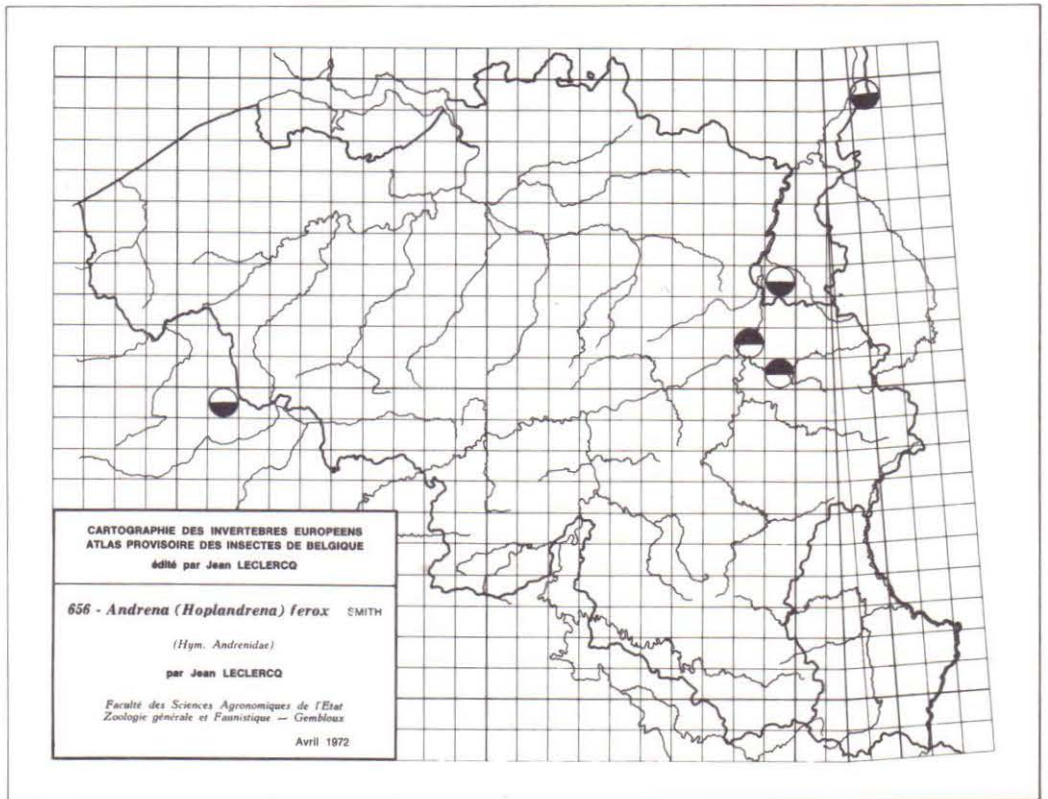

641 - *Andrena (Taenidrena) wilkella* (KIRBY)
 (Hym. Andrenidae)
 par Jean LECLERCO

Faculté des Sciences Agronomiques de l'Etat
 Zoologie générale et Faunistique — Gembloux
 Avril 1972

CARTOGRAPHIE DES INVERTEBRES EUROPEENS
 ATLAS PROVISOIRE DES INSECTES DE BELGIQUE
 édité par Jean LECLERCO

642 - *Andrena (Melandrena) cineraria* (L.)
 (Hym. Andrenidae)
 par Jean LECLERCO

Faculté des Sciences Agronomiques de l'Etat
 Zoologie générale et Faunistique — Gembloux
 Avril 1972

CARTOGRAPHIE DES INVERTEBRÉS EUROPEENS
 ATLAS PROVISOIRE DES INSECTES DE BELGIQUE
 édité par Jean LECLERCQ