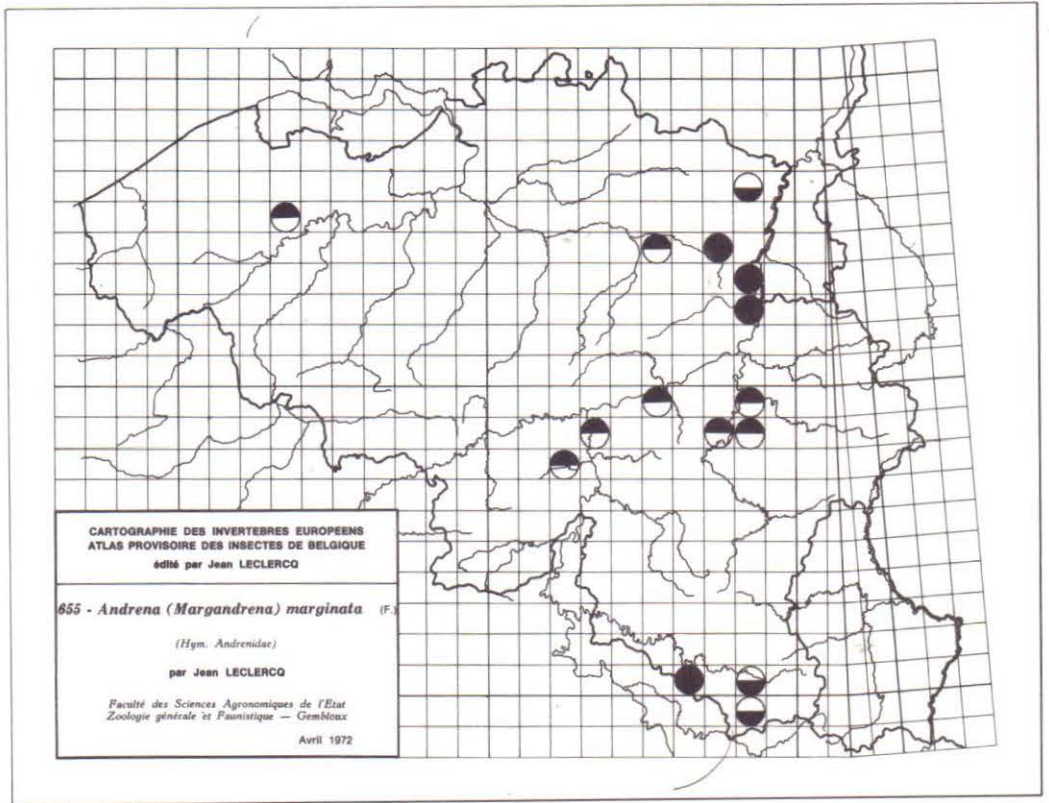

626 - *Andrena (Biareolina) haemorrhhoa* (F.)
 (Hym. Andrenidae)
 par Jean LECLERCQ

Faculté des Sciences Agronomiques de l'Etat
 Zoologie générale et Faunistique — Gembloux
 Avril 1972

CARTOGRAPHIE DES INVERTEBRES EUROPEENS
 ATLAS PROVISOIRE DES INSECTES DE BELGIQUE
 édité par Jean LECLERCO

641 - *Andrena (Taenidrena) wilkella* (KIRBY)
 (Hym. Andrenidae)
 par Jean LECLERCO

Faculté des Sciences Agronomiques de l'Etat
 Zoologie générale et Faunistique — Gembloux
 Avril 1972

CARTOGRAPHIE DES INVERTEBRES EUROPEENS
 ATLAS PROVISOIRE DES INSECTES DE BELGIQUE
 édité par Jean LECLERCO

642 - *Andrena (Melandrena) cineraria* (L.)
 (Hym. Andrenidae)
 par Jean LECLERCO

Faculté des Sciences Agronomiques de l'Etat
 Zoologie générale et Faunistique — Gembloux
 Avril 1972

CARTOGRAPHIE DES INVERTEBRÉS EUROPEENS
 ATLAS PROVISOIRE DES INSECTES DE BELGIQUE
 édité par Jean LECLERCQ

659 - *Andrena (Notandrena) chrysoceles* (KIRBY)
 (Hym. Andrenidae)
 par Jean LECLERCQ

Faculté des Sciences Agronomiques de l'Etat
 Zoologie générale et Faunistique — Gembloux
 Avril 1972

CARTOGRAPHIE DES INVERTEBRÉS EUROPEENS
 ATLAS PROVISOIRE DES INSECTES DE BELGIQUE
 édité par Jean LECLERCQ