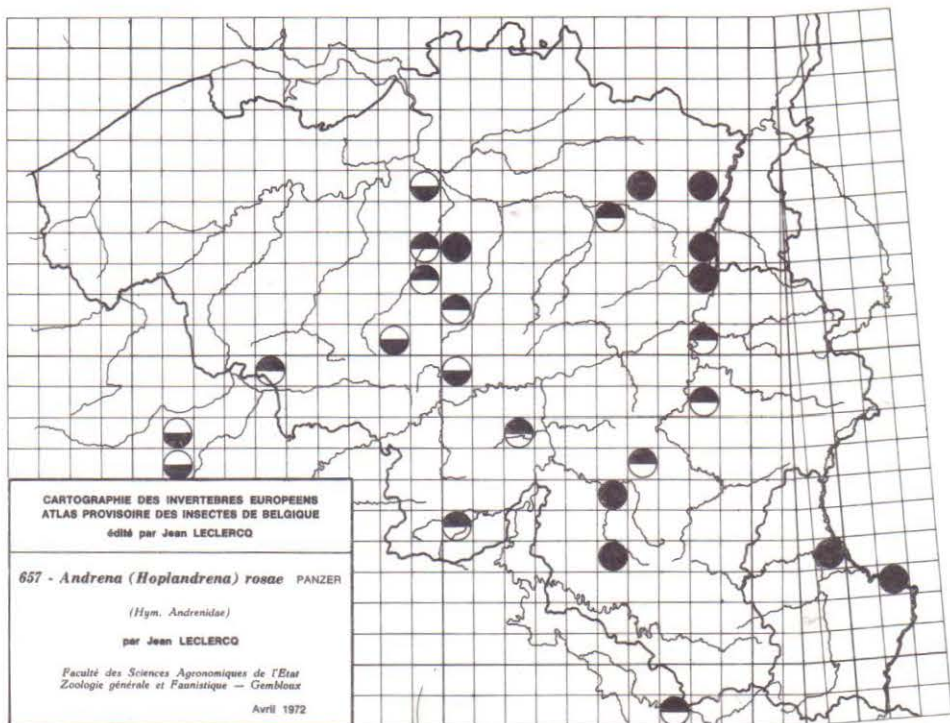

626 - *Andrena (Biareolina) haemorrhhoa* (F.)
 (Hym. Andrenidae)
 par Jean LECLERCQ

Faculté des Sciences Agronomiques de l'Etat
 Zoologie générale et Faunistique — Gembloux
 Avril 1972

CARTOGRAPHIE DES INVERTEBRES EUROPEENS
 ATLAS PROVISOIRE DES INSECTES DE BELGIQUE
 édité par Jean LECLERCO

641 - *Andrena (Taenidrena) wilkella* (KIRBY)
 (Hym. Andrenidae)
 par Jean LECLERCO

Faculté des Sciences Agronomiques de l'Etat
 Zoologie générale et Faunistique — Gembloux
 Avril 1972

CARTOGRAPHIE DES INVERTEBRES EUROPEENS
 ATLAS PROVISOIRE DES INSECTES DE BELGIQUE
 édité par Jean LECLERCO

642 - *Andrena (Melandrena) cineraria* (L.)
 (Hym. Andrenidae)
 par Jean LECLERCO

Faculté des Sciences Agronomiques de l'Etat
 Zoologie générale et Faunistique — Gembloux
 Avril 1972

CARTOGRAPHIE DES INVERTEBRÉS EUROPEENS
 ATLAS PROVISOIRE DES INSECTES DE BELGIQUE
 édité par Jean LECLERCQ

659 - *Andrena (Notandrena) chrysoceles* (KIRBY)
 (Hym. Andrenidae)
 par Jean LECLERCQ

Faculté des Sciences Agronomiques de l'Etat
 Zoologie générale et Faunistique — Gembloux
 Avril 1972

CARTOGRAPHIE DES INVERTEBRÉS EUROPEENS
 ATLAS PROVISOIRE DES INSECTES DE BELGIQUE
 édité par Jean LECLERCQ