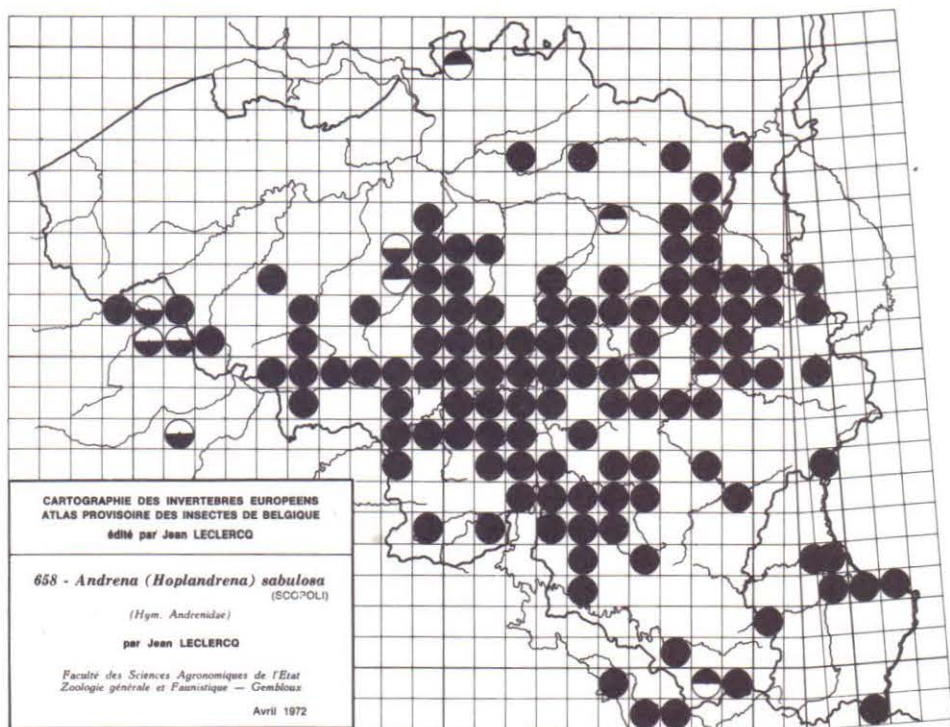

626 - *Andrena (Biareolina) haemorrhhoa* (F.)
 (Hym. Andrenidae)
 par Jean LECLERCQ

Faculté des Sciences Agronomiques de l'Etat
 Zoologie générale et Faunistique — Gembloux
 Avril 1972

CARTOGRAPHIE DES INVERTEBRES EUROPEENS
 ATLAS PROVISOIRE DES INSECTES DE BELGIQUE
 édité par Jean LECLERCO

641 - *Andrena (Taenidrena) wilkella* (KIRBY)
 (Hym. Andrenidae)
 par Jean LECLERCO

Faculté des Sciences Agronomiques de l'Etat
 Zoologie générale et Faunistique — Gembloux
 Avril 1972

CARTOGRAPHIE DES INVERTEBRES EUROPEENS
 ATLAS PROVISOIRE DES INSECTES DE BELGIQUE
 édité par Jean LECLERCO

642 - *Andrena (Melandrena) cineraria* (L.)
 (Hym. Andrenidae)
 par Jean LECLERCO

Faculté des Sciences Agronomiques de l'Etat
 Zoologie générale et Faunistique — Gembloux
 Avril 1972

CARTOGRAPHIE DES INVERTEBRÉS EUROPEENS
 ATLAS PROVISOIRE DES INSECTES DE BELGIQUE
 édité par Jean LECLERCQ

659 - *Andrena (Notandrena) chrysoceles* (KIRBY)
 (Hym. Andrenidae)
 par Jean LECLERCQ

Faculté des Sciences Agronomiques de l'Etat
 Zoologie générale et Faunistique — Gembloux
 Avril 1972

CARTOGRAPHIE DES INVERTEBRÉS EUROPEENS
 ATLAS PROVISOIRE DES INSECTES DE BELGIQUE
 édité par Jean LECLERCQ