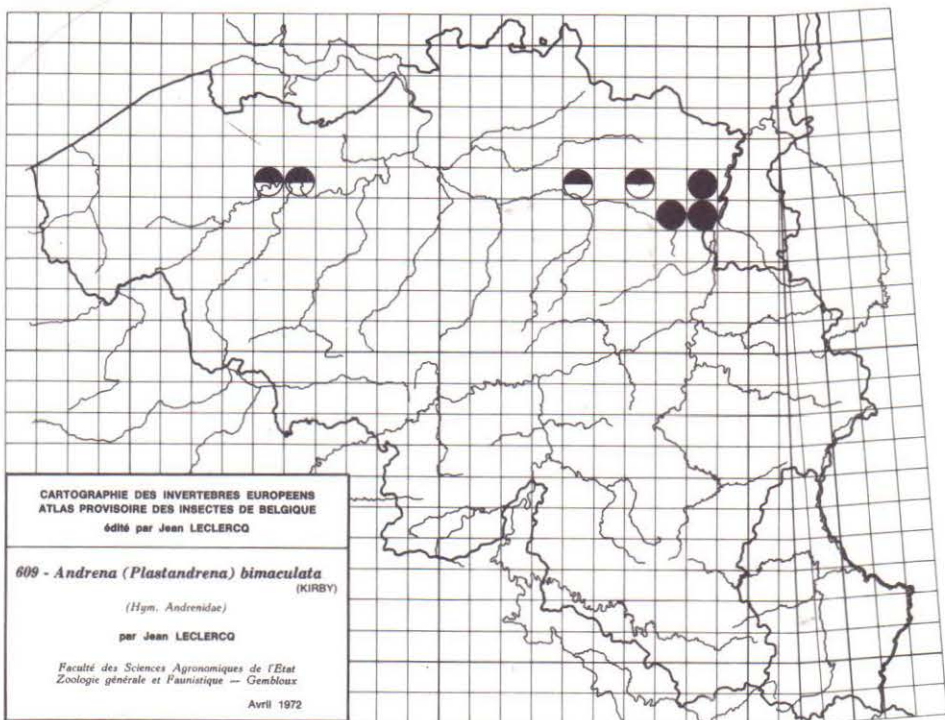

690 - *Volucella zonaria* PODA

691 - *Xylota xanthocnema* (COLLIN)

692 - *Xylota nemorum* (F.)

693 - *Xylota lenta* (MEIGEN)

694 - *Xylota ignava* (PANZER)

695 - *Xylota florum* (F.)

696 - *Xylota femorata* (L.)

697 - *Xylota curvipes* (LOEW)

698 - *Xylota abiens* (MEIGEN)

699 - *Xylota segnis* (L.)

700 - *Xylota sylvarum* (L.)

CARTOGRAPHIE DES INVERTEBRES EUROPEENS
 ATLAS PROVISOIRE DES INSECTES DE BELGIQUE
 édité par Jean LECLERCQ

625 - *Andrena (Distantrena) obsoleta* PEREZ
 (Hym. Andrenidae)
 par Jean LECLERCQ

Faculté des Sciences Agronomiques de l'Etat
 Zoologie générale et Faunistique — Gembloux
 Avril 1972

CARTOGRAPHIE DES INVERTEBRES EUROPEENS
 ATLAS PROVISOIRE DES INSECTES DE BELGIQUE
 édité par Jean LECLERCQ