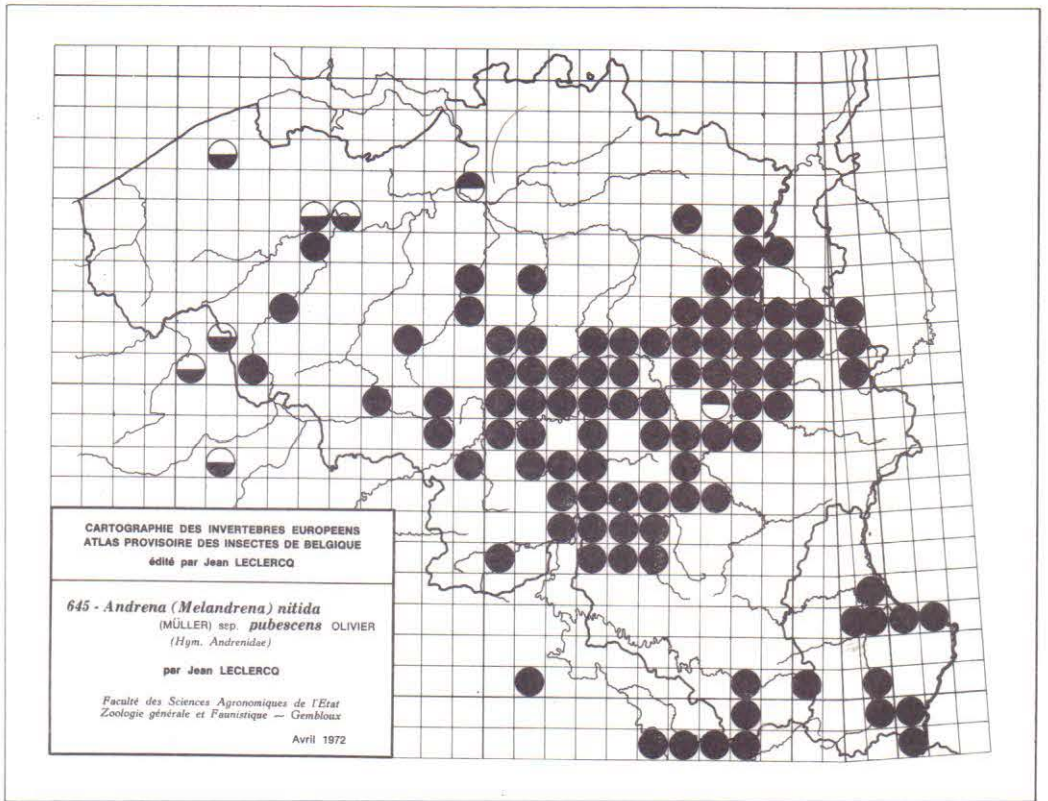

625 - *Andrena (Distantrena) obsoleta* PEREZ
 (Hym. Andrenidae)
 par Jean LECLERCQ

Faculté des Sciences Agronomiques de l'Etat
 Zoologie générale et Faunistique — Gembloux
 Avril 1972

CARTOGRAPHIE DES INVERTEBRES EUROPEENS
 ATLAS PROVISOIRE DES INSECTES DE BELGIQUE
 édité par Jean LECLERCQ

626 - *Andrena (Biareolina) haemorrhhoa* (F.)
 (Hym. Andrenidae)
 par Jean LECLERCQ

Faculté des Sciences Agronomiques de l'Etat
 Zoologie générale et Faunistique — Gembloux
 Avril 1972

CARTOGRAPHIE DES INVERTEBRES EUROPEENS
 ATLAS PROVISOIRE DES INSECTES DE BELGIQUE
 édité par Jean LECLERCO

641 - *Andrena (Taenidrena) wilkella* (KIRBY)
 (Hym. Andrenidae)
 par Jean LECLERCO

Faculté des Sciences Agronomiques de l'Etat
 Zoologie générale et Faunistique — Gembloux
 Avril 1972

CARTOGRAPHIE DES INVERTEBRES EUROPEENS
 ATLAS PROVISOIRE DES INSECTES DE BELGIQUE
 édité par Jean LECLERCO

642 - *Andrena (Melandrena) cineraria* (L.)
 (Hym. Andrenidae)
 par Jean LECLERCO

Faculté des Sciences Agronomiques de l'Etat
 Zoologie générale et Faunistique — Gembloux
 Avril 1972

CARTOGRAPHIE DES INVERTEBRÉS EUROPEENS
 ATLAS PROVISOIRE DES INSECTES DE BELGIQUE
 édité par Jean LECLERCQ