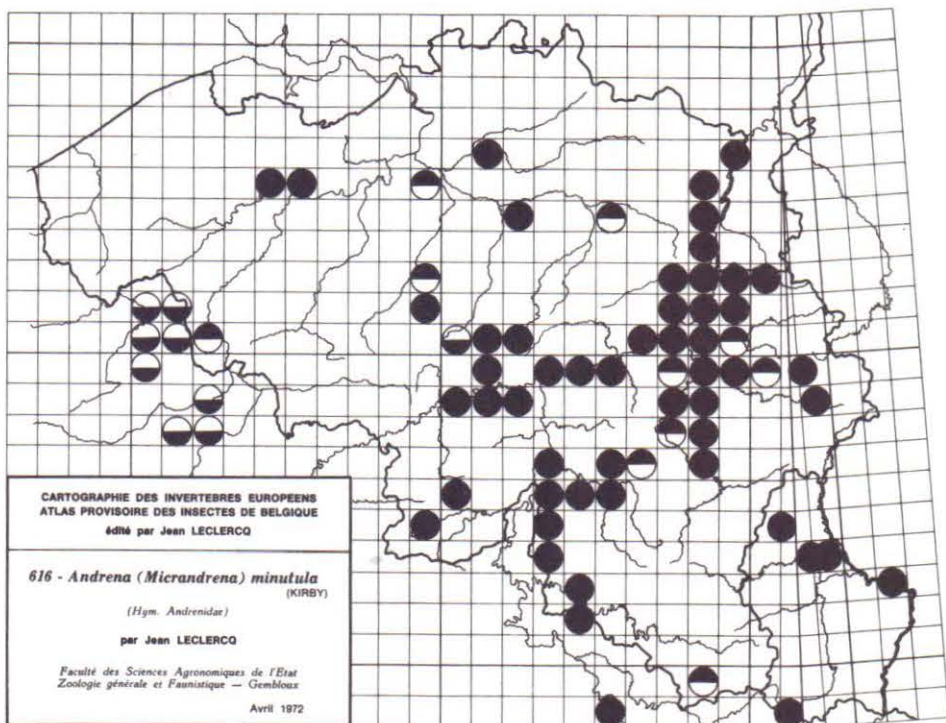

690 - *Volucella zonaria* PODA

691 - *Xylota xanthocnema* (COLLIN)

692 - *Xylota nemorum* (F.)

693 - *Xylota lenta* (MEIGEN)

694 - *Xylota ignava* (PANZER)

695 - *Xylota florum* (F.)

696 - *Xylota femorata* (L.)

697 - *Xylota curvipes* (LOEW)

698 - *Xylota abiens* (MEIGEN)

699 - *Xylota segnis* (L.)

700 - *Xylota sylvarum* (L.)

CARTOGRAPHIE DES INVERTEBRES EUROPEENS
 ATLAS PROVISOIRE DES INSECTES DE BELGIQUE
 édité par Jean LECLERCQ

625 - *Andrena (Distantrena) obsoleta* PEREZ
 (Hym. Andrenidae)
 par Jean LECLERCQ

Faculté des Sciences Agronomiques de l'Etat
 Zoologie générale et Faunistique — Gembloux
 Avril 1972

CARTOGRAPHIE DES INVERTEBRES EUROPEENS
 ATLAS PROVISOIRE DES INSECTES DE BELGIQUE
 édité par Jean LECLERCQ

626 - *Andrena (Biareolina) haemorrhhoa* (F.)
 (Hym. Andrenidae)
 par Jean LECLERCQ

Faculté des Sciences Agronomiques de l'Etat
 Zoologie générale et Faunistique — Gembloux
 Avril 1972

CARTOGRAPHIE DES INVERTEBRES EUROPEENS
 ATLAS PROVISOIRE DES INSECTES DE BELGIQUE
 édité par Jean LECLERCO