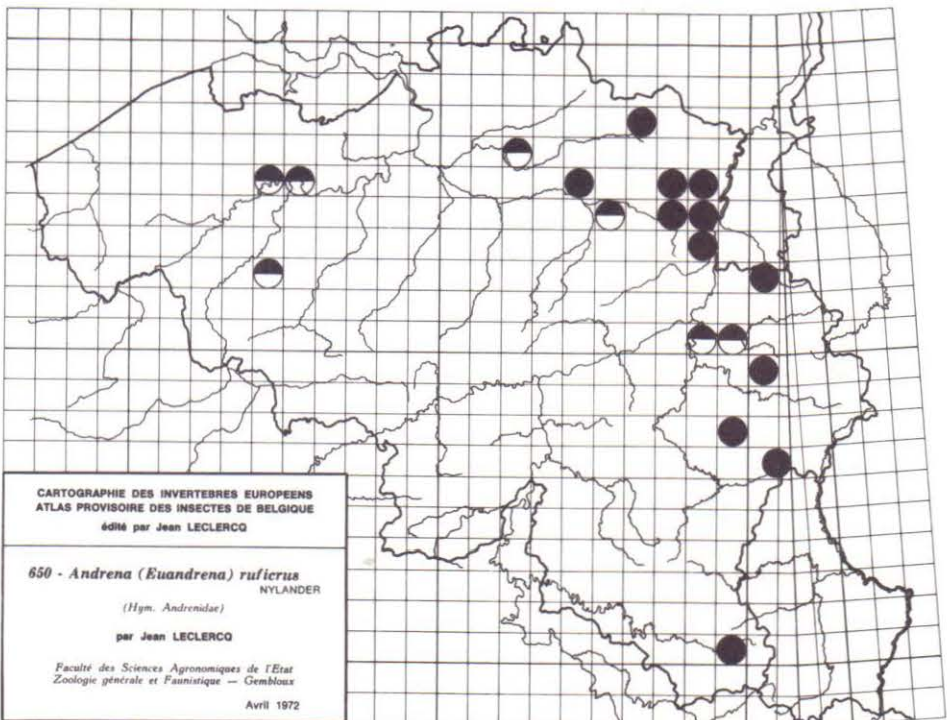

697 - *Xylota curvipes* (LOEW)

698 - *Xylota abiens* (MEIGEN)

699 - *Xylota segnis* (L.)

700 - *Xylota sylvarum* (L.)

CARTOGRAPHIE DES INVERTEBRES EUROPEENS
 ATLAS PROVISOIRE DES INSECTES DE BELGIQUE
 édité par Jean LECLERCQ

626 - *Andrena (Biareolina) haemorrhhoa* (F.)
 (Hym. Andrenidae)
 par Jean LECLERCQ

Faculté des Sciences Agronomiques de l'Etat
 Zoologie générale et Faunistique — Gembloux
 Avril 1972

CARTOGRAPHIE DES INVERTEBRES EUROPEENS
 ATLAS PROVISOIRE DES INSECTES DE BELGIQUE
 édité par Jean LECLERCO

641 - *Andrena (Taenidrena) wilkella* (KIRBY)
 (Hym. Andrenidae)
 par Jean LECLERCO

Faculté des Sciences Agronomiques de l'Etat
 Zoologie générale et Faunistique — Gembloux
 Avril 1972

CARTOGRAPHIE DES INVERTEBRES EUROPEENS
 ATLAS PROVISOIRE DES INSECTES DE BELGIQUE
 édité par Jean LECLERCO

642 - *Andrena (Melandrena) cineraria* (L.)
 (Hym. Andrenidae)
 par Jean LECLERCO

Faculté des Sciences Agronomiques de l'Etat
 Zoologie générale et Faunistique — Gembloux
 Avril 1972

CARTOGRAPHIE DES INVERTEBRÉS EUROPEENS
 ATLAS PROVISOIRE DES INSECTES DE BELGIQUE
 édité par Jean LECLERCQ