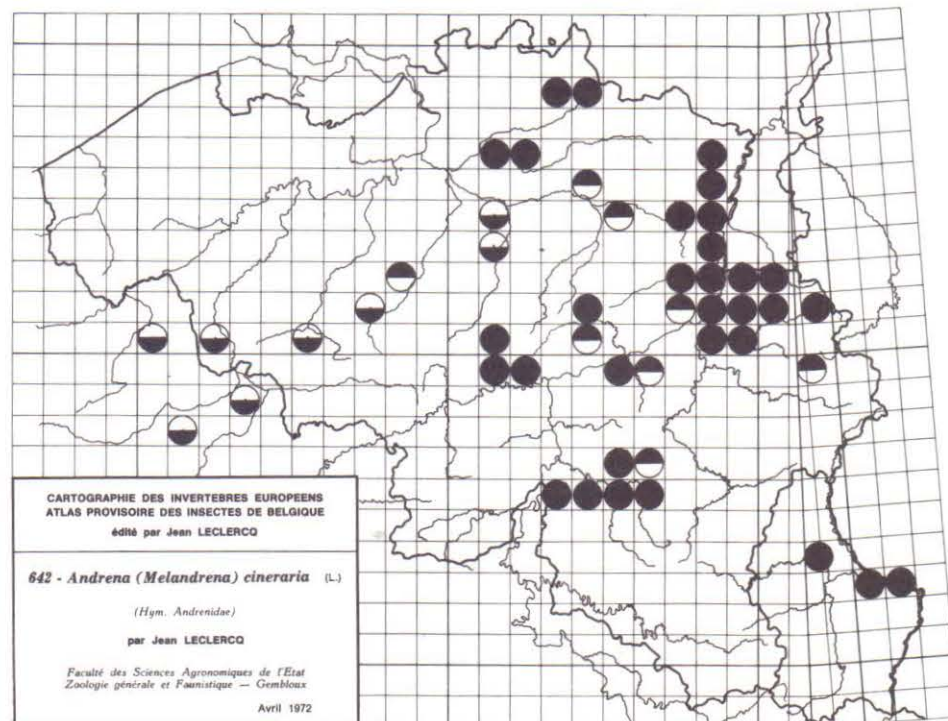

697 - *Xylota curvipes* (LOEW)

698 - *Xylota abiens* (MEIGEN)

699 - *Xylota segnis* (L.)

700 - *Xylota sylvarum* (L.)

CARTOGRAPHIE DES INVERTEBRES EUROPEENS
 ATLAS PROVISOIRE DES INSECTES DE BELGIQUE
 édité par Jean LECLERCQ

625 - *Andrena (Distantrena) obsoleta* PEREZ
 (Hym. Andrenidae)
 par Jean LECLERCQ

Faculté des Sciences Agronomiques de l'Etat
 Zoologie générale et Faunistique — Gembloux
 Avril 1972

CARTOGRAPHIE DES INVERTEBRES EUROPEENS
 ATLAS PROVISOIRE DES INSECTES DE BELGIQUE
 édité par Jean LECLERCQ

626 - *Andrena (Biareolina) haemorrhhoa* (F.)
 (Hym. Andrenidae)
 par Jean LECLERCQ

Faculté des Sciences Agronomiques de l'Etat
 Zoologie générale et Faunistique — Gembloux
 Avril 1972

CARTOGRAPHIE DES INVERTEBRES EUROPEENS
 ATLAS PROVISOIRE DES INSECTES DE BELGIQUE
 édité par Jean LECLERCO

641 - *Andrena (Taenidrena) wilkella* (KIRBY)
 (Hym. Andrenidae)
 par Jean LECLERCO

Faculté des Sciences Agronomiques de l'Etat
 Zoologie générale et Faunistique — Gembloux
 Avril 1972

CARTOGRAPHIE DES INVERTEBRES EUROPEENS
 ATLAS PROVISOIRE DES INSECTES DE BELGIQUE
 édité par Jean LECLERCO