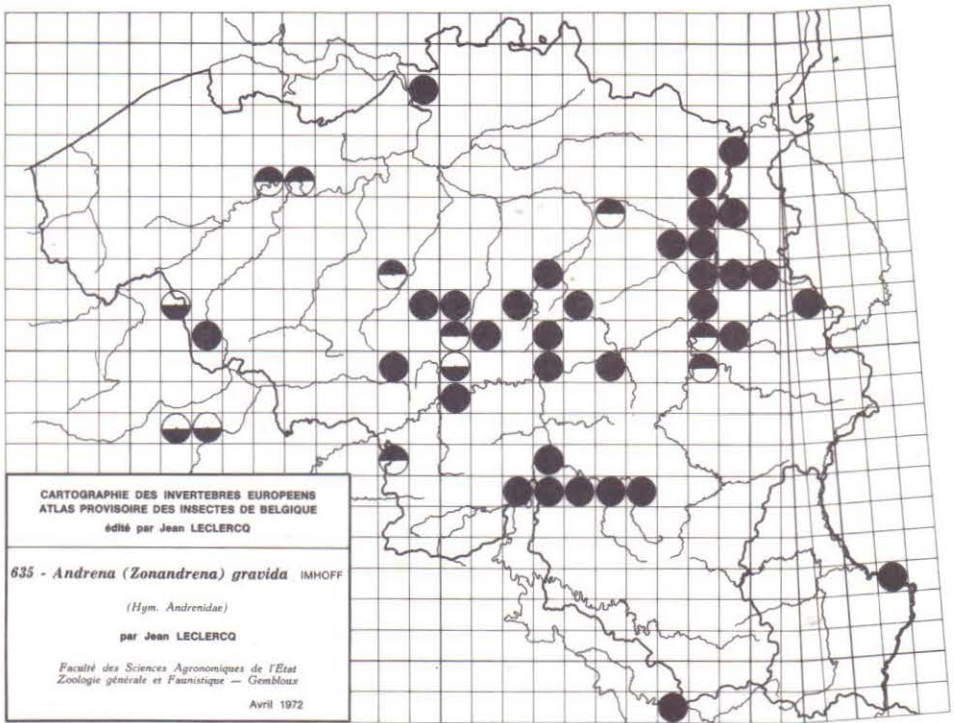

697 - *Xylota curvipes* (LOEW)

698 - *Xylota abiens* (MEIGEN)

699 - *Xylota segnis* (L.)

700 - *Xylota sylvarum* (L.)

CARTOGRAPHIE DES INVERTEBRES EUROPEENS
 ATLAS PROVISOIRE DES INSECTES DE BELGIQUE
 édité par Jean LECLERCQ

625 - *Andrena (Distantrena) obsoleta* PEREZ
 (Hym. Andrenidae)
 par Jean LECLERCQ

Faculté des Sciences Agronomiques de l'Etat
 Zoologie générale et Faunistique — Gembloux
 Avril 1972

CARTOGRAPHIE DES INVERTEBRES EUROPEENS
 ATLAS PROVISOIRE DES INSECTES DE BELGIQUE
 édité par Jean LECLERCQ

626 - *Andrena (Biareolina) haemorrhhoa* (F.)
 (Hym. Andrenidae)
 par Jean LECLERCQ

Faculté des Sciences Agronomiques de l'Etat
 Zoologie générale et Faunistique — Gembloux
 Avril 1972

CARTOGRAPHIE DES INVERTEBRES EUROPEENS
 ATLAS PROVISOIRE DES INSECTES DE BELGIQUE
 édité par Jean LECLERCO

641 - *Andrena (Taenidrena) wilkella* (KIRBY)
 (Hym. Andrenidae)
 par Jean LECLERCO

Faculté des Sciences Agronomiques de l'Etat
 Zoologie générale et Faunistique — Gembloux
 Avril 1972

CARTOGRAPHIE DES INVERTEBRES EUROPEENS
 ATLAS PROVISOIRE DES INSECTES DE BELGIQUE
 édité par Jean LECLERCO