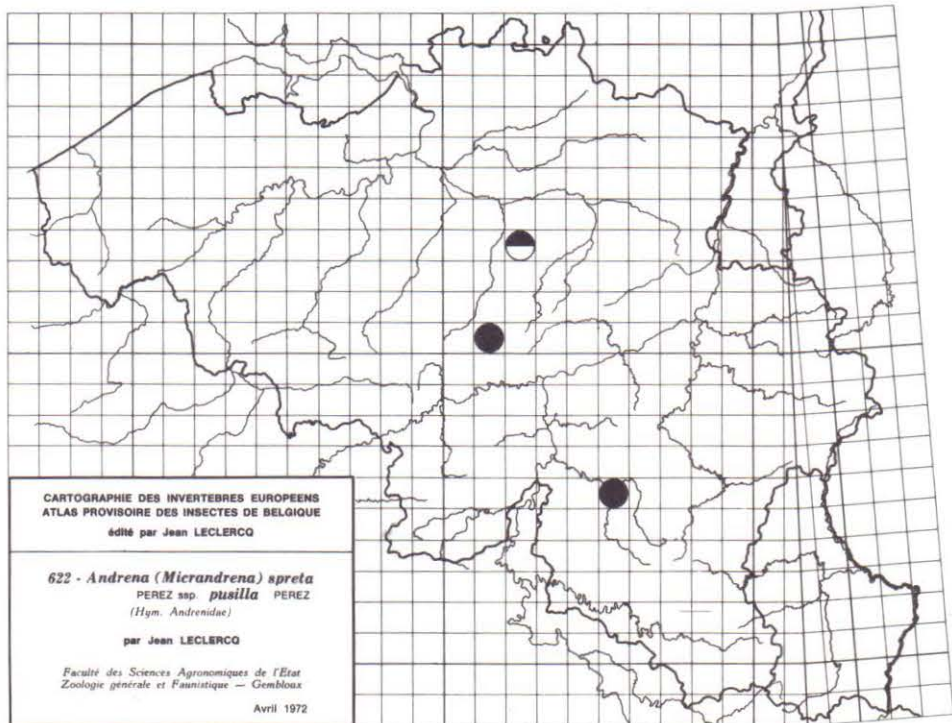

690 - *Volucella zonaria* PODA

691 - *Xylota xanthocnema* (COLLIN)

692 - *Xylota nemorum* (F.)

693 - *Xylota lenta* (MEIGEN)

694 - *Xylota ignava* (PANZER)

695 - *Xylota florum* (F.)

696 - *Xylota femorata* (L.)

697 - *Xylota curvipes* (LOEW)

698 - *Xylota abiens* (MEIGEN)

699 - *Xylota segnis* (L.)

700 - *Xylota sylvarum* (L.)

CARTOGRAPHIE DES INVERTEBRES EUROPEENS
 ATLAS PROVISOIRE DES INSECTES DE BELGIQUE
 édité par Jean LECLERCQ

625 - *Andrena (Distantrena) obsoleta* PEREZ
 (Hym. Andrenidae)
 par Jean LECLERCQ

Faculté des Sciences Agronomiques de l'Etat
 Zoologie générale et Faunistique — Gembloux
 Avril 1972

CARTOGRAPHIE DES INVERTEBRES EUROPEENS
 ATLAS PROVISOIRE DES INSECTES DE BELGIQUE
 édité par Jean LECLERCQ