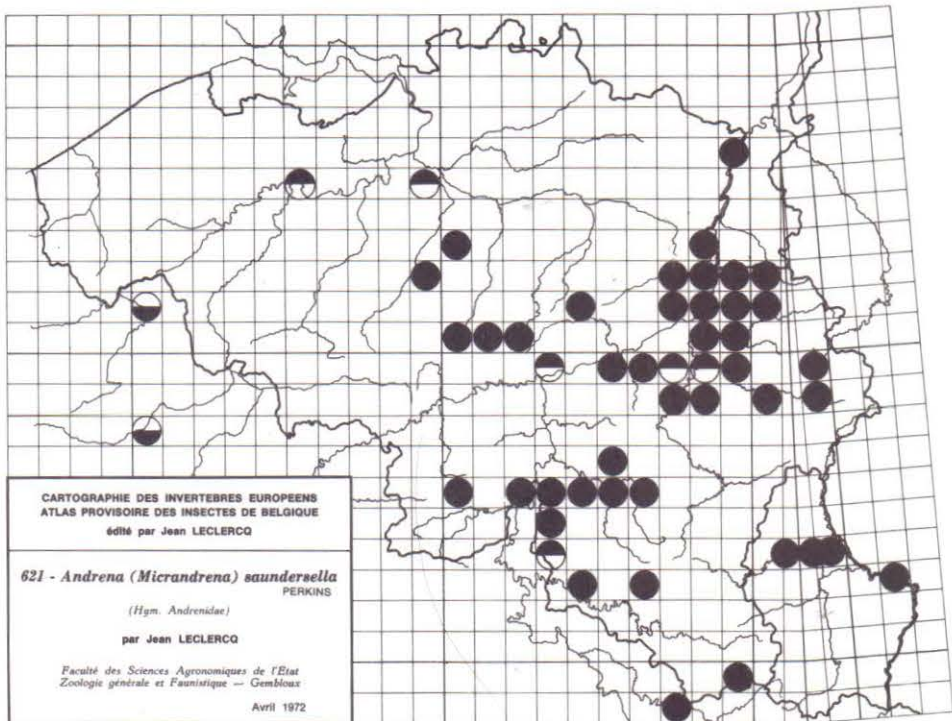

690 - *Volucella zonaria* PODA

691 - *Xylota xanthocnema* (COLLIN)

692 - *Xylota nemorum* (F.)

693 - *Xylota lenta* (MEIGEN)

694 - *Xylota ignava* (PANZER)

695 - *Xylota florum* (F.)

696 - *Xylota femorata* (L.)

697 - *Xylota curvipes* (LOEW)

698 - *Xylota abiens* (MEIGEN)

699 - *Xylota segnis* (L.)

700 - *Xylota sylvarum* (L.)

CARTOGRAPHIE DES INVERTEBRES EUROPEENS
 ATLAS PROVISOIRE DES INSECTES DE BELGIQUE
 édité par Jean LECLERCQ

625 - *Andrena (Distantrena) obsoleta* PEREZ
 (Hym. Andrenidae)
 par Jean LECLERCQ

Faculté des Sciences Agronomiques de l'Etat
 Zoologie générale et Faunistique — Gembloux
 Avril 1972

CARTOGRAPHIE DES INVERTEBRES EUROPEENS
 ATLAS PROVISOIRE DES INSECTES DE BELGIQUE
 édité par Jean LECLERCQ

626 - *Andrena (Biareolina) haemorrhhoa* (F.)
 (Hym. Andrenidae)
 par Jean LECLERCQ

Faculté des Sciences Agronomiques de l'Etat
 Zoologie générale et Faunistique — Gembloux
 Avril 1972

CARTOGRAPHIE DES INVERTEBRES EUROPEENS
 ATLAS PROVISOIRE DES INSECTES DE BELGIQUE
 édité par Jean LECLERCO