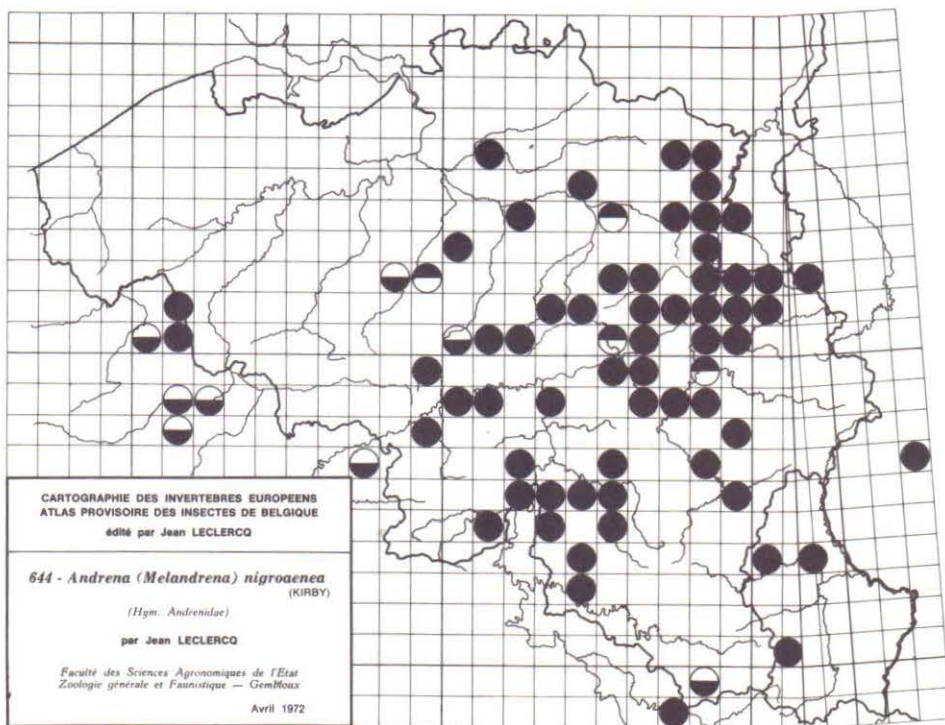

625 - *Andrena (Distantrena) obsoleta* PEREZ
 (Hym. Andrenidae)
 par Jean LECLERCQ

Faculté des Sciences Agronomiques de l'Etat
 Zoologie générale et Faunistique — Gembloux
 Avril 1972

CARTOGRAPHIE DES INVERTEBRES EUROPEENS
 ATLAS PROVISOIRE DES INSECTES DE BELGIQUE
 édité par Jean LECLERCQ

626 - *Andrena (Biareolina) haemorrhhoa* (F.)
 (Hym. Andrenidae)
 par Jean LECLERCQ

Faculté des Sciences Agronomiques de l'Etat
 Zoologie générale et Faunistique — Gembloux
 Avril 1972

CARTOGRAPHIE DES INVERTEBRES EUROPEENS
 ATLAS PROVISOIRE DES INSECTES DE BELGIQUE
 édité par Jean LECLERCO

641 - *Andrena (Taenidrena) wilkella* (KIRBY)
 (Hym. Andrenidae)
 par Jean LECLERCO

Faculté des Sciences Agronomiques de l'Etat
 Zoologie générale et Faunistique — Gembloux
 Avril 1972

CARTOGRAPHIE DES INVERTEBRES EUROPEENS
 ATLAS PROVISOIRE DES INSECTES DE BELGIQUE
 édité par Jean LECLERCO

642 - *Andrena (Melandrena) cineraria* (L.)
 (Hym. Andrenidae)
 par Jean LECLERCO

Faculté des Sciences Agronomiques de l'Etat
 Zoologie générale et Faunistique — Gembloux
 Avril 1972

CARTOGRAPHIE DES INVERTEBRÉS EUROPEENS
 ATLAS PROVISOIRE DES INSECTES DE BELGIQUE
 édité par Jean LECLERCQ