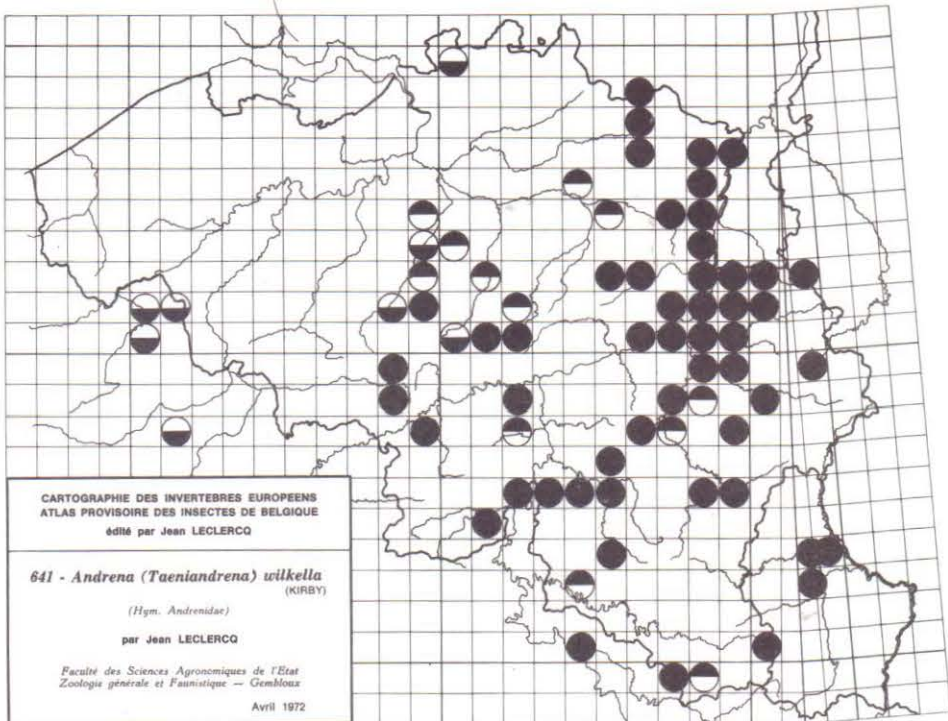

697 - *Xylota curvipes* (LOEW)

698 - *Xylota abiens* (MEIGEN)

699 - *Xylota segnis* (L.)

700 - *Xylota sylvarum* (L.)

CARTOGRAPHIE DES INVERTEBRES EUROPEENS
 ATLAS PROVISOIRE DES INSECTES DE BELGIQUE
 édité par Jean LECLERCQ

625 - *Andrena (Distantrena) obsoleta* PEREZ
 (Hym. Andrenidae)
 par Jean LECLERCQ

Faculté des Sciences Agronomiques de l'Etat
 Zoologie générale et Faunistique — Gembloux
 Avril 1972

CARTOGRAPHIE DES INVERTEBRES EUROPEENS
 ATLAS PROVISOIRE DES INSECTES DE BELGIQUE
 édité par Jean LECLERCQ

626 - *Andrena (Biareolina) haemorrhhoa* (F.)
 (Hym. Andrenidae)
 par Jean LECLERCQ

Faculté des Sciences Agronomiques de l'Etat
 Zoologie générale et Faunistique — Gembloux
 Avril 1972

CARTOGRAPHIE DES INVERTEBRES EUROPEENS
 ATLAS PROVISOIRE DES INSECTES DE BELGIQUE
 édité par Jean LECLERCO

641 - *Andrena (Taenidrena) wilkella* (KIRBY)
 (Hym. Andrenidae)
 par Jean LECLERCO

Faculté des Sciences Agronomiques de l'Etat
 Zoologie générale et Faunistique — Gembloux
 Avril 1972

CARTOGRAPHIE DES INVERTEBRES EUROPEENS
 ATLAS PROVISOIRE DES INSECTES DE BELGIQUE
 édité par Jean LECLERCO