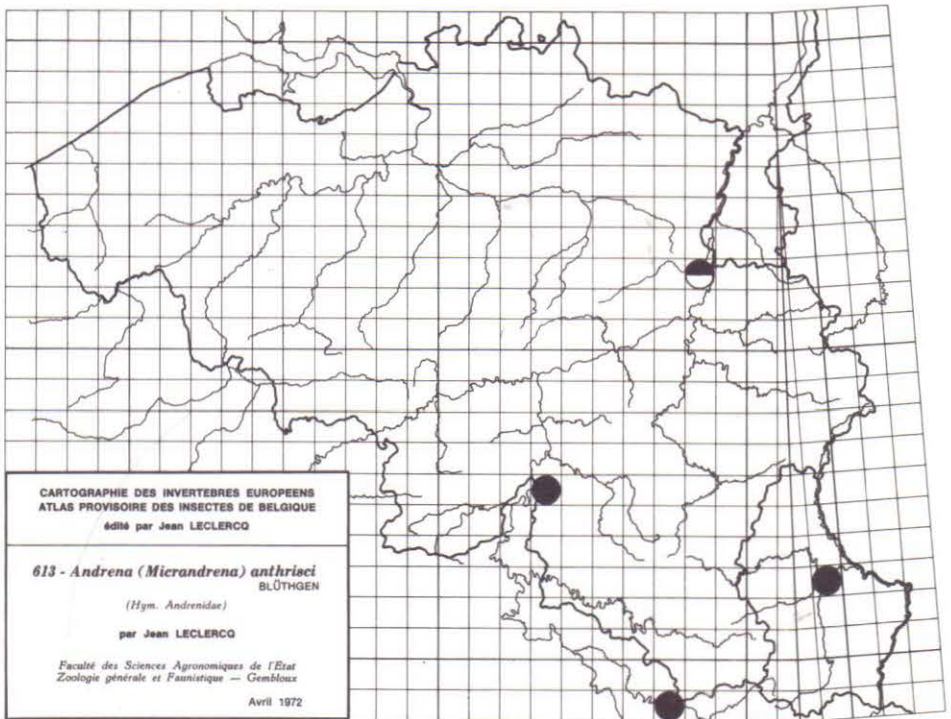

690 - *Volucella zonaria* PODA

691 - *Xylota xanthocnema* (COLLIN)

692 - *Xylota nemorum* (F.)

693 - *Xylota lenta* (MEIGEN)

694 - *Xylota ignava* (PANZER)

695 - *Xylota florum* (F.)

696 - *Xylota femorata* (L.)

697 - *Xylota curvipes* (LOEW)

698 - *Xylota abiens* (MEIGEN)

699 - *Xylota segnis* (L.)

700 - *Xylota sylvarum* (L.)

CARTOGRAPHIE DES INVERTEBRES EUROPEENS
 ATLAS PROVISOIRE DES INSECTES DE BELGIQUE
 édité par Jean LECLERCQ