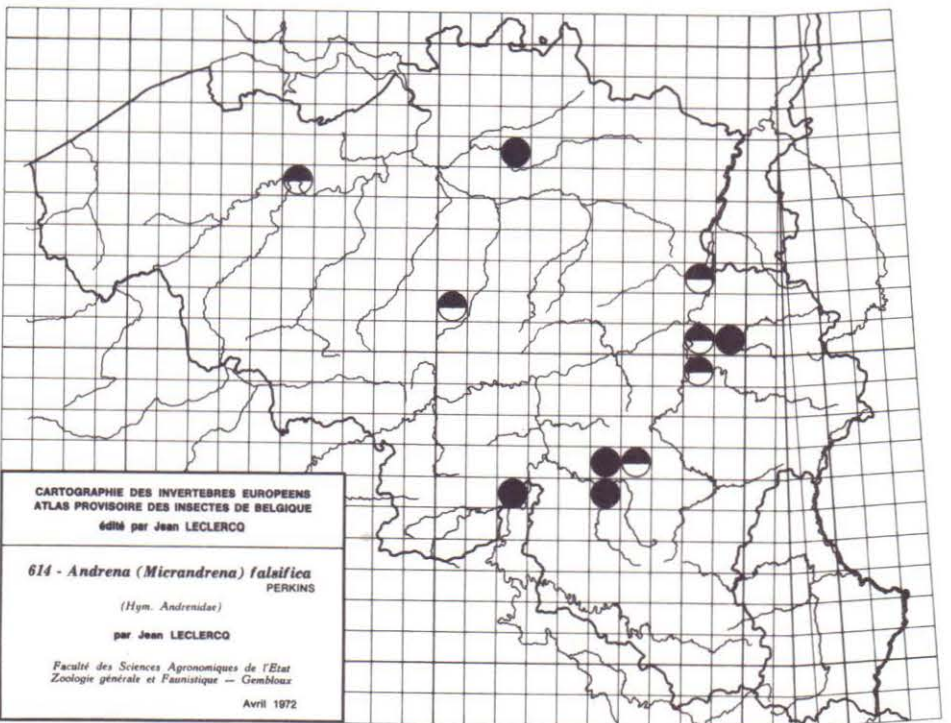

690 - *Volucella zonaria* PODA

691 - *Xylota xanthocnema* (COLLIN)

692 - *Xylota nemorum* (F.)

693 - *Xylota lenta* (MEIGEN)

694 - *Xylota ignava* (PANZER)

695 - *Xylota florum* (F.)

696 - *Xylota femorata* (L.)

697 - *Xylota curvipes* (LOEW)

698 - *Xylota abiens* (MEIGEN)

699 - *Xylota segnis* (L.)

700 - *Xylota sylvarum* (L.)

CARTOGRAPHIE DES INVERTEBRES EUROPEENS
 ATLAS PROVISOIRE DES INSECTES DE BELGIQUE
 édité par Jean LECLERCQ

625 - *Andrena (Distantrena) obsoleta* PEREZ
 (Hym. Andrenidae)
 par Jean LECLERCQ

Faculté des Sciences Agronomiques de l'Etat
 Zoologie générale et Faunistique — Gembloux
 Avril 1972

CARTOGRAPHIE DES INVERTEBRES EUROPEENS
 ATLAS PROVISOIRE DES INSECTES DE BELGIQUE
 édité par Jean LECLERCQ