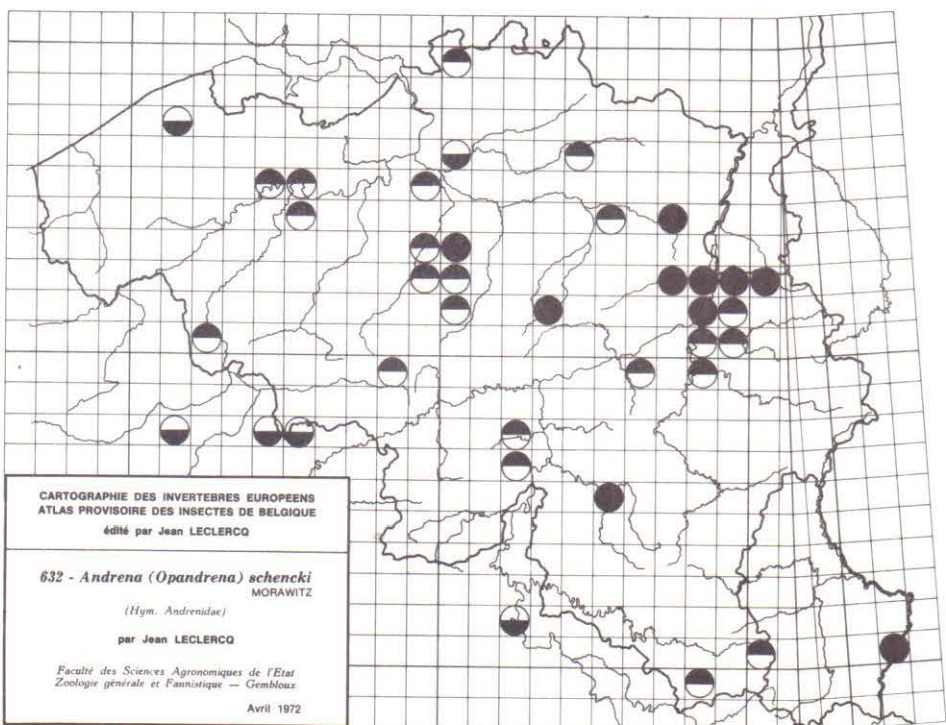

690 - *Volucella zonaria* PODA

691 - *Xylota xanthocnema* (COLLIN)

692 - *Xylota nemorum* (F.)

693 - *Xylota lenta* (MEIGEN)

694 - *Xylota ignava* (PANZER)

695 - *Xylota florum* (F.)

696 - *Xylota femorata* (L.)

697 - *Xylota curvipes* (LOEW)

698 - *Xylota abiens* (MEIGEN)

699 - *Xylota segnis* (L.)

700 - *Xylota sylvarum* (L.)

CARTOGRAPHIE DES INVERTEBRES EUROPEENS
 ATLAS PROVISOIRE DES INSECTES DE BELGIQUE
 édité par Jean LECLERCQ

625 - *Andrena (Distantrena) obsoleta* PEREZ
 (Hym. Andrenidae)
 par Jean LECLERCQ

Faculté des Sciences Agronomiques de l'Etat
 Zoologie générale et Faunistique — Gembloux
 Avril 1972

CARTOGRAPHIE DES INVERTEBRES EUROPEENS
 ATLAS PROVISOIRE DES INSECTES DE BELGIQUE
 édité par Jean LECLERCQ

626 - *Andrena (Biareolina) haemorrhhoa* (F.)
 (Hym. Andrenidae)
 par Jean LECLERCQ

Faculté des Sciences Agronomiques de l'Etat
 Zoologie générale et Faunistique — Gembloux
 Avril 1972

CARTOGRAPHIE DES INVERTEBRES EUROPEENS
 ATLAS PROVISOIRE DES INSECTES DE BELGIQUE
 édité par Jean LECLERCO