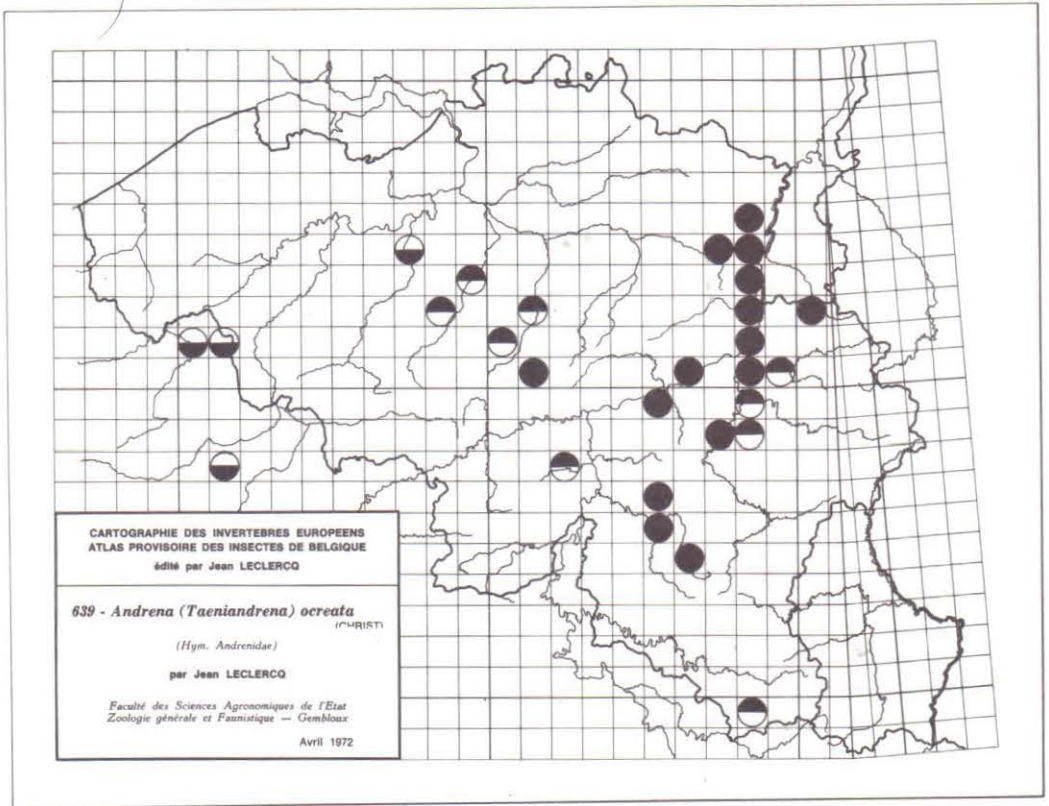

697 - *Xylota curvipes* (LOEW)

698 - *Xylota abiens* (MEIGEN)

699 - *Xylota segnis* (L.)

700 - *Xylota sylvarum* (L.)

CARTOGRAPHIE DES INVERTEBRES EUROPEENS
 ATLAS PROVISOIRE DES INSECTES DE BELGIQUE
 édité par Jean LECLERCQ

625 - *Andrena (Distantrena) obsoleta* PEREZ
 (Hym. Andrenidae)
 par Jean LECLERCQ

Faculté des Sciences Agronomiques de l'Etat
 Zoologie générale et Faunistique — Gembloux
 Avril 1972

CARTOGRAPHIE DES INVERTEBRES EUROPEENS
 ATLAS PROVISOIRE DES INSECTES DE BELGIQUE
 édité par Jean LECLERCQ

626 - *Andrena (Biareolina) haemorrhhoa* (F.)
 (Hym. Andrenidae)
 par Jean LECLERCQ

Faculté des Sciences Agronomiques de l'Etat
 Zoologie générale et Faunistique — Gembloux
 Avril 1972

CARTOGRAPHIE DES INVERTEBRES EUROPEENS
 ATLAS PROVISOIRE DES INSECTES DE BELGIQUE
 édité par Jean LECLERCO

641 - *Andrena (Taenidrena) wilkella* (KIRBY)
 (Hym. Andrenidae)
 par Jean LECLERCO

Faculté des Sciences Agronomiques de l'Etat
 Zoologie générale et Faunistique — Gembloux
 Avril 1972

CARTOGRAPHIE DES INVERTEBRES EUROPEENS
 ATLAS PROVISOIRE DES INSECTES DE BELGIQUE
 édité par Jean LECLERCO