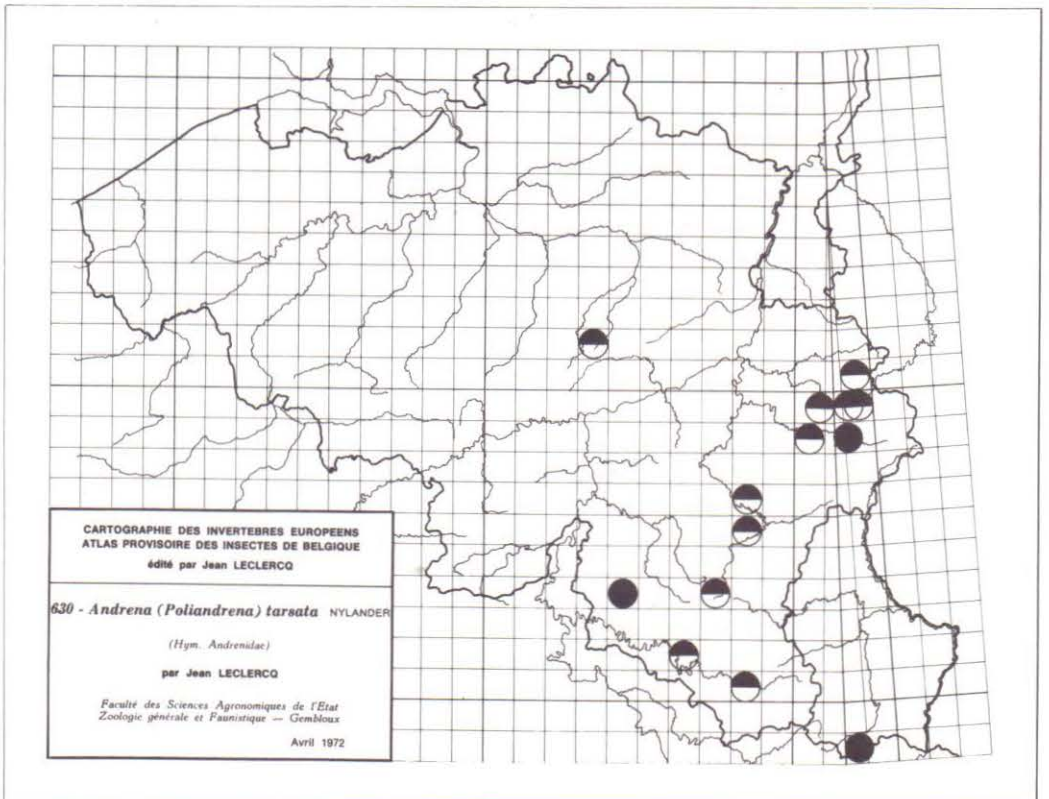

697 - *Xylota curvipes* (LOEW)

698 - *Xylota abiens* (MEIGEN)

699 - *Xylota segnis* (L.)

700 - *Xylota sylvarum* (L.)

CARTOGRAPHIE DES INVERTEBRES EUROPEENS
 ATLAS PROVISOIRE DES INSECTES DE BELGIQUE
 édité par Jean LECLERCQ

625 - *Andrena (Distantrena) obsoleta* PEREZ
 (Hym. Andrenidae)
 par Jean LECLERCQ

Faculté des Sciences Agronomiques de l'Etat
 Zoologie générale et Faunistique — Gembloux
 Avril 1972

CARTOGRAPHIE DES INVERTEBRES EUROPEENS
 ATLAS PROVISOIRE DES INSECTES DE BELGIQUE
 édité par Jean LECLERCQ

626 - *Andrena (Biareolina) haemorrhhoa* (F.)
 (Hym. Andrenidae)
 par Jean LECLERCQ

Faculté des Sciences Agronomiques de l'Etat
 Zoologie générale et Faunistique — Gembloux
 Avril 1972

CARTOGRAPHIE DES INVERTEBRES EUROPEENS
 ATLAS PROVISOIRE DES INSECTES DE BELGIQUE
 édité par Jean LECLERCO