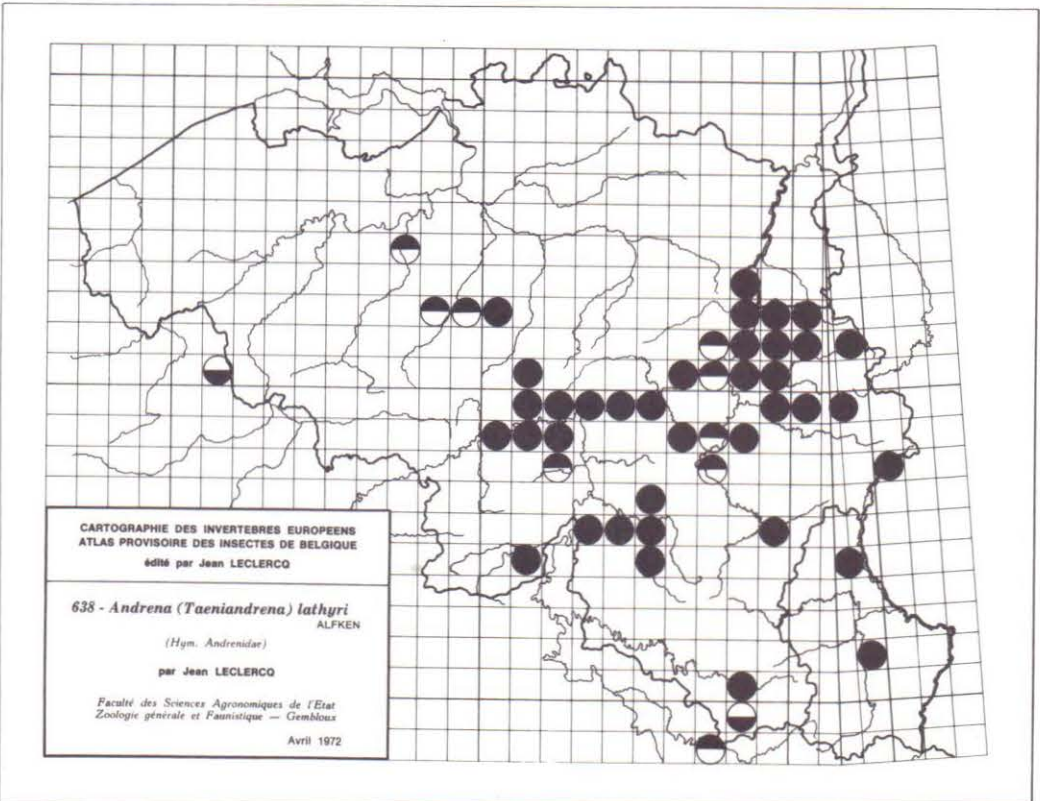

697 - *Xylota curvipes* (LOEW)

698 - *Xylota abiens* (MEIGEN)

699 - *Xylota segnis* (L.)

700 - *Xylota sylvarum* (L.)

CARTOGRAPHIE DES INVERTEBRES EUROPEENS
 ATLAS PROVISOIRE DES INSECTES DE BELGIQUE
 édité par Jean LECLERCQ

625 - *Andrena (Distantrena) obsoleta* PEREZ
 (Hym. Andrenidae)
 par Jean LECLERCQ

Faculté des Sciences Agronomiques de l'Etat
 Zoologie générale et Faunistique — Gembloux
 Avril 1972

CARTOGRAPHIE DES INVERTEBRES EUROPEENS
 ATLAS PROVISOIRE DES INSECTES DE BELGIQUE
 édité par Jean LECLERCQ

626 - *Andrena (Biareolina) haemorrhhoa* (F.)
 (Hym. Andrenidae)
 par Jean LECLERCQ

Faculté des Sciences Agronomiques de l'Etat
 Zoologie générale et Faunistique — Gembloux
 Avril 1972

CARTOGRAPHIE DES INVERTEBRES EUROPEENS
 ATLAS PROVISOIRE DES INSECTES DE BELGIQUE
 édité par Jean LECLERCO

641 - *Andrena (Taenidrena) wilkella* (KIRBY)
 (Hym. Andrenidae)
 par Jean LECLERCO

Faculté des Sciences Agronomiques de l'Etat
 Zoologie générale et Faunistique — Gembloux
 Avril 1972

CARTOGRAPHIE DES INVERTEBRES EUROPEENS
 ATLAS PROVISOIRE DES INSECTES DE BELGIQUE
 édité par Jean LECLERCO