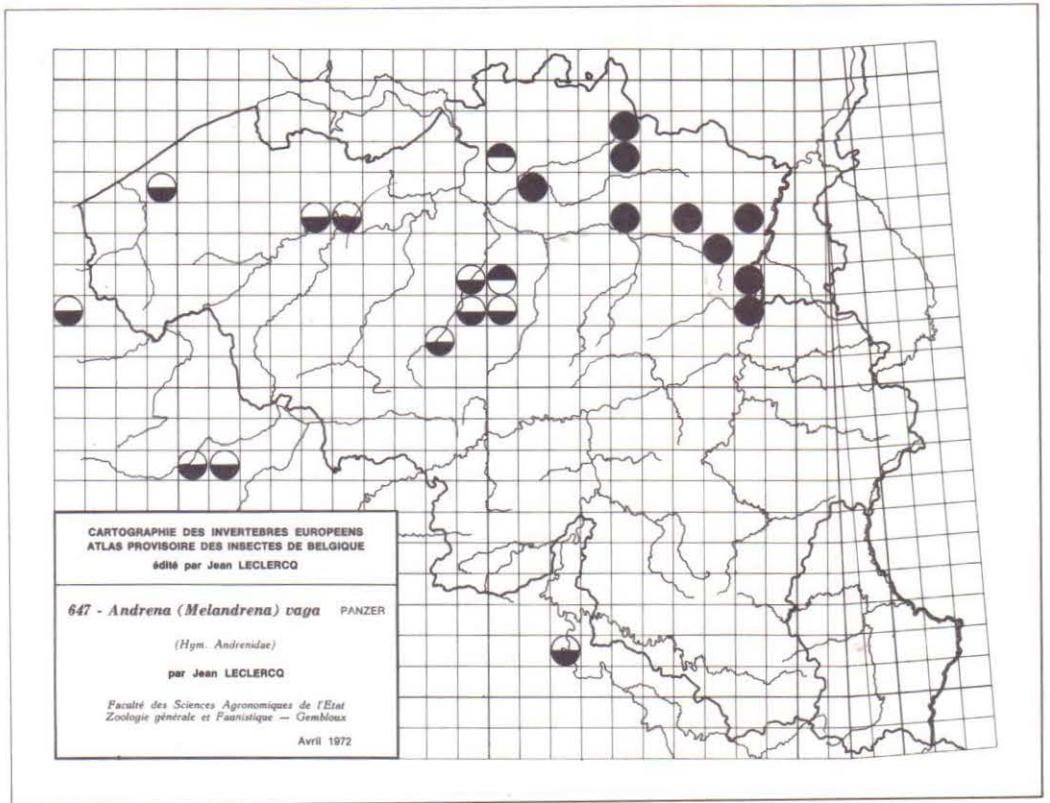

626 - *Andrena (Biareolina) haemorrhhoa* (F.)
 (Hym. Andrenidae)
 par Jean LECLERCQ

Faculté des Sciences Agronomiques de l'Etat
 Zoologie générale et Faunistique — Gembloux
 Avril 1972

CARTOGRAPHIE DES INVERTEBRES EUROPEENS
 ATLAS PROVISOIRE DES INSECTES DE BELGIQUE
 édité par Jean LECLERCO

641 - *Andrena (Taenidrena) wilkella* (KIRBY)
 (Hym. Andrenidae)
 par Jean LECLERCO

Faculté des Sciences Agronomiques de l'Etat
 Zoologie générale et Faunistique — Gembloux
 Avril 1972

CARTOGRAPHIE DES INVERTEBRES EUROPEENS
 ATLAS PROVISOIRE DES INSECTES DE BELGIQUE
 édité par Jean LECLERCO

642 - *Andrena (Melandrena) cineraria* (L.)
 (Hym. Andrenidae)
 par Jean LECLERCO

Faculté des Sciences Agronomiques de l'Etat
 Zoologie générale et Faunistique — Gembloux
 Avril 1972

CARTOGRAPHIE DES INVERTEBRÉS EUROPEENS
 ATLAS PROVISOIRE DES INSECTES DE BELGIQUE
 édité par Jean LECLERCQ