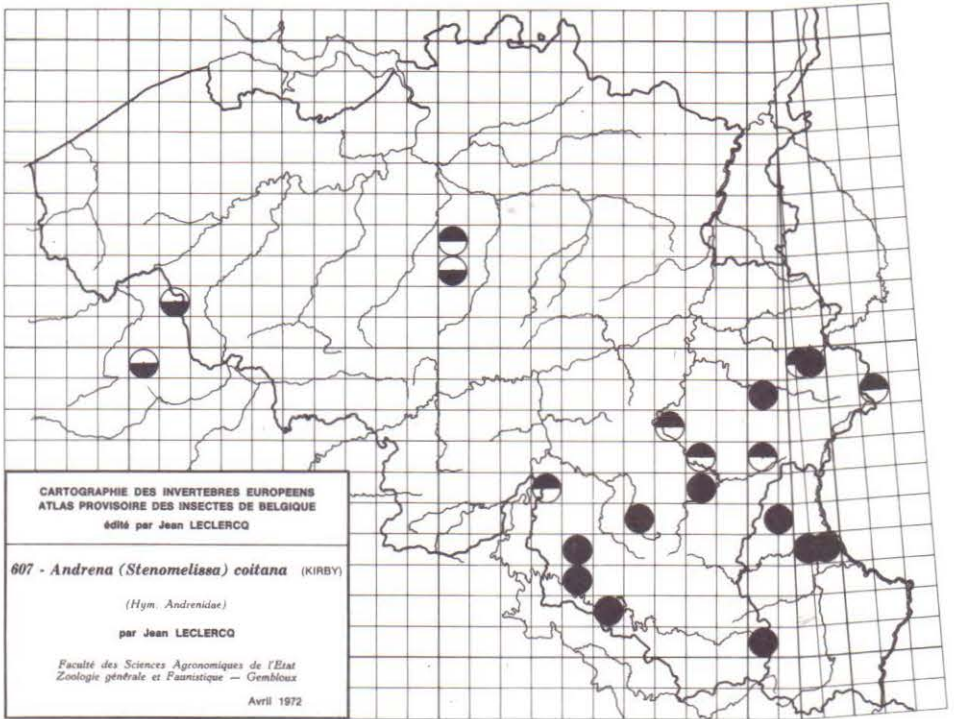

690 - *Volucella zonaria* PODA

691 - *Xylota xanthocnema* (COLLIN)

692 - *Xylota nemorum* (F.)

693 - *Xylota lenta* (MEIGEN)

694 - *Xylota ignava* (PANZER)

695 - *Xylota florum* (F.)

696 - *Xylota femorata* (L.)

697 - *Xylota curvipes* (LOEW)

698 - *Xylota abiens* (MEIGEN)

699 - *Xylota segnis* (L.)

700 - *Xylota sylvarum* (L.)

CARTOGRAPHIE DES INVERTEBRES EUROPEENS
 ATLAS PROVISOIRE DES INSECTES DE BELGIQUE
 édité par Jean LECLERCQ

625 - *Andrena (Distantrena) obsoleta* PEREZ
 (Hym. Andrenidae)
 par Jean LECLERCQ

Faculté des Sciences Agronomiques de l'Etat
 Zoologie générale et Faunistique — Gembloux
 Avril 1972

CARTOGRAPHIE DES INVERTEBRES EUROPEENS
 ATLAS PROVISOIRE DES INSECTES DE BELGIQUE
 édité par Jean LECLERCQ