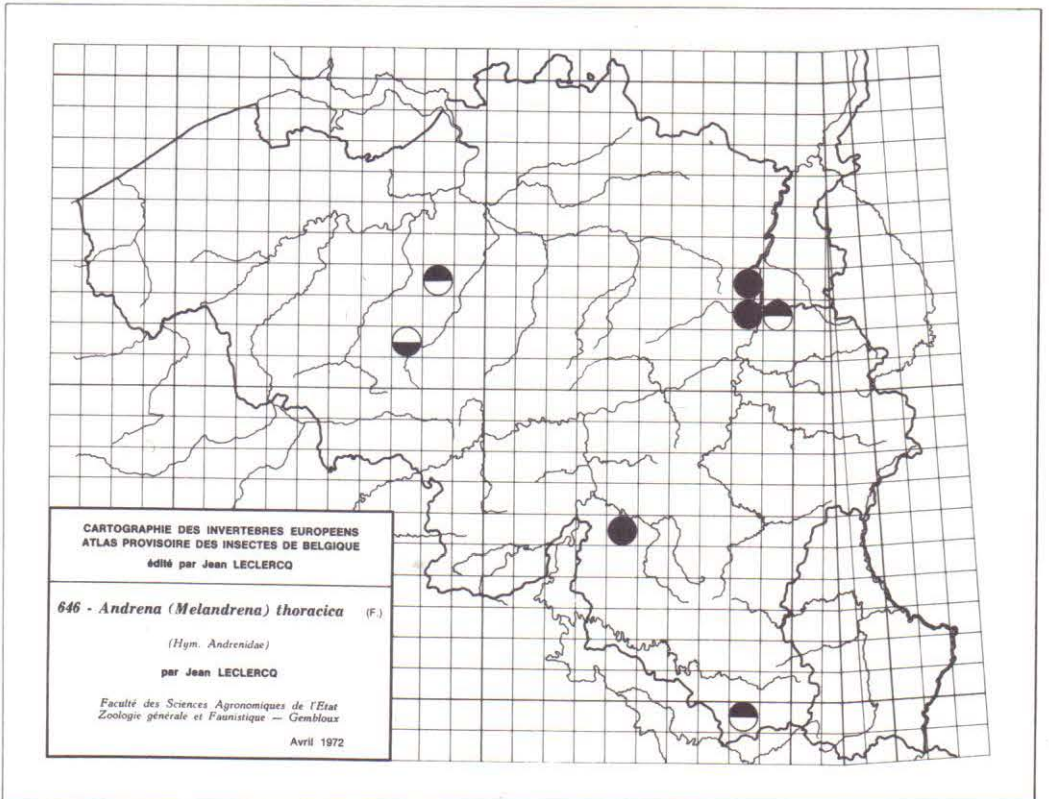

626 - *Andrena (Biareolina) haemorrhhoa* (F.)
 (Hym. Andrenidae)
 par Jean LECLERCQ

Faculté des Sciences Agronomiques de l'Etat
 Zoologie générale et Faunistique — Gembloux
 Avril 1972

CARTOGRAPHIE DES INVERTEBRES EUROPEENS
 ATLAS PROVISOIRE DES INSECTES DE BELGIQUE
 édité par Jean LECLERCO

641 - *Andrena (Taenidrena) wilkella* (KIRBY)
 (Hym. Andrenidae)
 par Jean LECLERCO

Faculté des Sciences Agronomiques de l'Etat
 Zoologie générale et Faunistique — Gembloux
 Avril 1972

CARTOGRAPHIE DES INVERTEBRES EUROPEENS
 ATLAS PROVISOIRE DES INSECTES DE BELGIQUE
 édité par Jean LECLERCO

642 - *Andrena (Melandrena) cineraria* (L.)
 (Hym. Andrenidae)
 par Jean LECLERCO

Faculté des Sciences Agronomiques de l'Etat
 Zoologie générale et Faunistique — Gembloux
 Avril 1972

CARTOGRAPHIE DES INVERTEBRÉS EUROPEENS
 ATLAS PROVISOIRE DES INSECTES DE BELGIQUE
 édité par Jean LECLERCQ