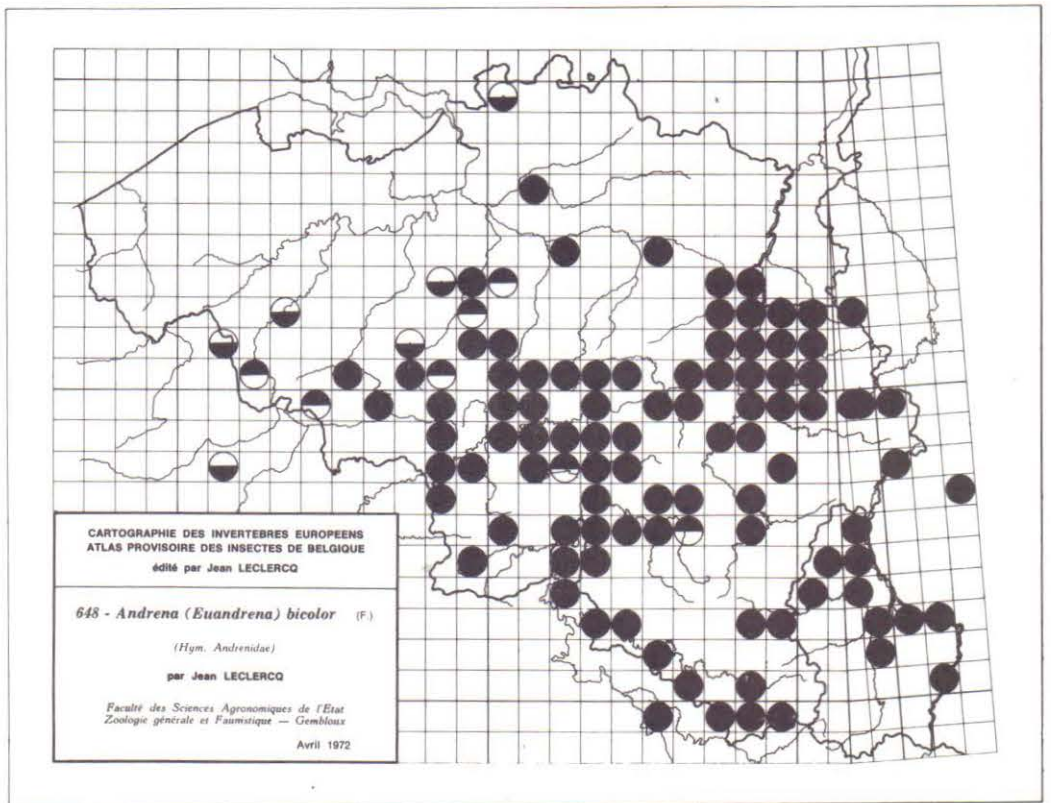

697 - *Xylota curvipes* (LOEW)

698 - *Xylota abiens* (MEIGEN)

699 - *Xylota segnis* (L.)

700 - *Xylota sylvarum* (L.)

CARTOGRAPHIE DES INVERTEBRES EUROPEENS
 ATLAS PROVISOIRE DES INSECTES DE BELGIQUE
 édité par Jean LECLERCQ

626 - *Andrena (Biareolina) haemorrhhoa* (F.)
 (Hym. Andrenidae)
 par Jean LECLERCQ

Faculté des Sciences Agronomiques de l'Etat
 Zoologie générale et Faunistique — Gembloux
 Avril 1972

CARTOGRAPHIE DES INVERTEBRES EUROPEENS
 ATLAS PROVISOIRE DES INSECTES DE BELGIQUE
 édité par Jean LECLERCO

641 - *Andrena (Taenidrena) wilkella* (KIRBY)
 (Hym. Andrenidae)
 par Jean LECLERCO

Faculté des Sciences Agronomiques de l'Etat
 Zoologie générale et Faunistique — Gembloux
 Avril 1972

CARTOGRAPHIE DES INVERTEBRES EUROPEENS
 ATLAS PROVISOIRE DES INSECTES DE BELGIQUE
 édité par Jean LECLERCO

642 - *Andrena (Melandrena) cineraria* (L.)
 (Hym. Andrenidae)
 par Jean LECLERCO

Faculté des Sciences Agronomiques de l'Etat
 Zoologie générale et Faunistique — Gembloux
 Avril 1972

CARTOGRAPHIE DES INVERTEBRÉS EUROPEENS
 ATLAS PROVISOIRE DES INSECTES DE BELGIQUE
 édité par Jean LECLERCQ