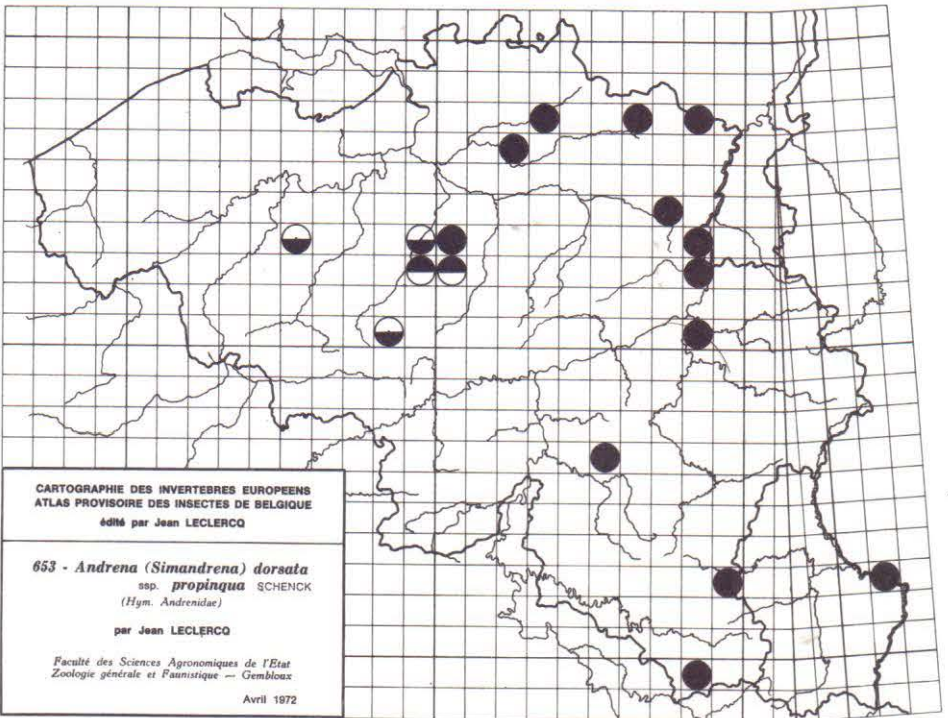

626 - *Andrena (Biareolina) haemorrhhoa* (F.)
 (Hym. Andrenidae)
 par Jean LECLERCQ

Faculté des Sciences Agronomiques de l'Etat
 Zoologie générale et Faunistique — Gembloux
 Avril 1972

CARTOGRAPHIE DES INVERTEBRES EUROPEENS
 ATLAS PROVISOIRE DES INSECTES DE BELGIQUE
 édité par Jean LECLERCO

641 - *Andrena (Taenidrena) wilkella* (KIRBY)
 (Hym. Andrenidae)
 par Jean LECLERCO

Faculté des Sciences Agronomiques de l'Etat
 Zoologie générale et Faunistique — Gembloux
 Avril 1972

CARTOGRAPHIE DES INVERTEBRES EUROPEENS
 ATLAS PROVISOIRE DES INSECTES DE BELGIQUE
 édité par Jean LECLERCO

642 - *Andrena (Melandrena) cineraria* (L.)
 (Hym. Andrenidae)
 par Jean LECLERCO

Faculté des Sciences Agronomiques de l'Etat
 Zoologie générale et Faunistique — Gembloux
 Avril 1972

CARTOGRAPHIE DES INVERTEBRÉS EUROPEENS
 ATLAS PROVISOIRE DES INSECTES DE BELGIQUE
 édité par Jean LECLERCQ

659 - *Andrena (Notandrena) chrysoceles* (KIRBY)
 (Hym. Andrenidae)
 par Jean LECLERCQ

Faculté des Sciences Agronomiques de l'Etat
 Zoologie générale et Faunistique — Gembloux
 Avril 1972

CARTOGRAPHIE DES INVERTEBRÉS EUROPEENS
 ATLAS PROVISOIRE DES INSECTES DE BELGIQUE
 édité par Jean LECLERCQ