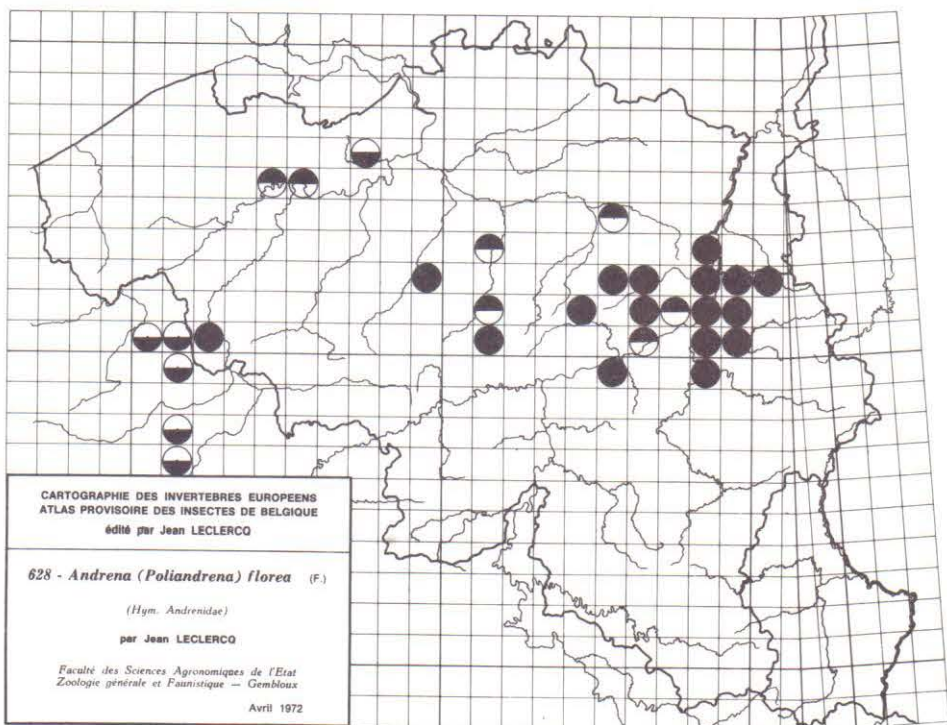

697 - *Xylota curvipes* (LOEW)

698 - *Xylota abiens* (MEIGEN)

699 - *Xylota segnis* (L.)

700 - *Xylota sylvarum* (L.)

CARTOGRAPHIE DES INVERTEBRES EUROPEENS
 ATLAS PROVISOIRE DES INSECTES DE BELGIQUE
 édité par Jean LECLERCQ

625 - *Andrena (Distantrena) obsoleta* PEREZ
 (Hym. Andrenidae)
 par Jean LECLERCQ

Faculté des Sciences Agronomiques de l'Etat
 Zoologie générale et Faunistique — Gembloux
 Avril 1972

CARTOGRAPHIE DES INVERTEBRES EUROPEENS
 ATLAS PROVISOIRE DES INSECTES DE BELGIQUE
 édité par Jean LECLERCQ

626 - *Andrena (Biareolina) haemorrhhoa* (F.)
 (Hym. Andrenidae)
 par Jean LECLERCQ

Faculté des Sciences Agronomiques de l'Etat
 Zoologie générale et Faunistique — Gembloux
 Avril 1972

CARTOGRAPHIE DES INVERTEBRES EUROPEENS
 ATLAS PROVISOIRE DES INSECTES DE BELGIQUE
 édité par Jean LECLERCO

641 - *Andrena (Taenidrena) wilkella* (KIRBY)
 (Hym. Andrenidae)
 par Jean LECLERCO

Faculté des Sciences Agronomiques de l'Etat
 Zoologie générale et Faunistique — Gembloux
 Avril 1972

CARTOGRAPHIE DES INVERTEBRES EUROPEENS
 ATLAS PROVISOIRE DES INSECTES DE BELGIQUE
 édité par Jean LECLERCO