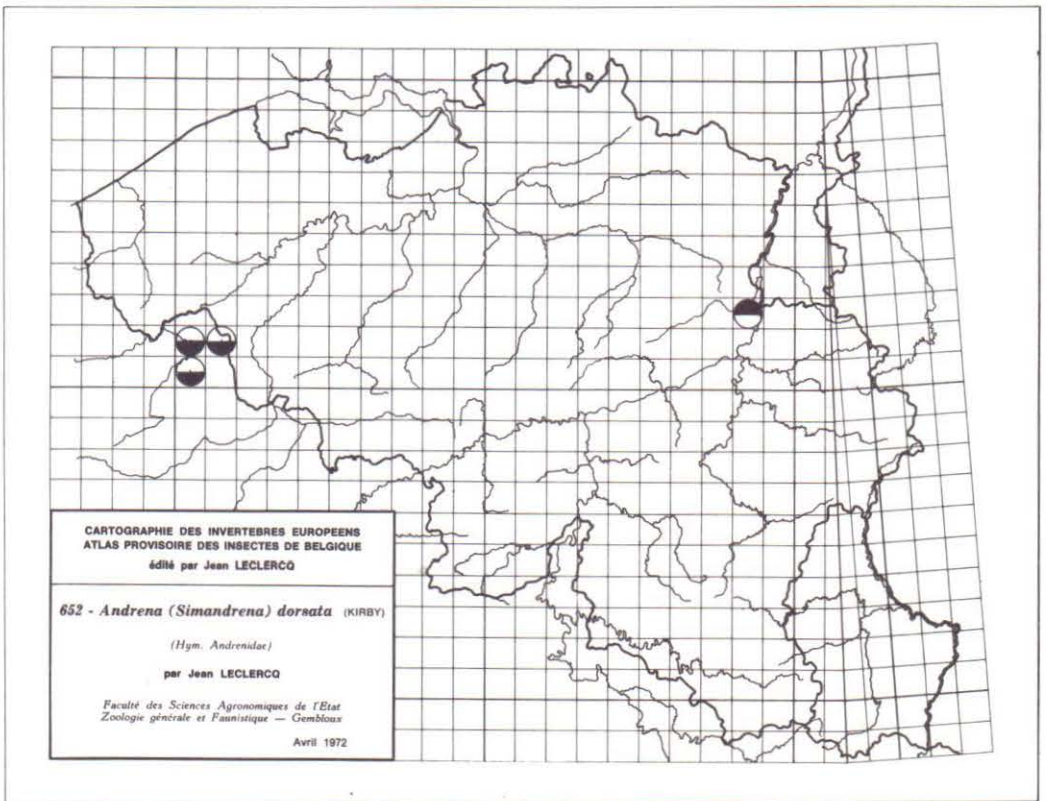

641 - *Andrena (Taenidrena) wilkella* (KIRBY)
 (Hym. Andrenidae)
 par Jean LECLERCO

Faculté des Sciences Agronomiques de l'Etat
 Zoologie générale et Faunistique — Gembloux
 Avril 1972

CARTOGRAPHIE DES INVERTEBRES EUROPEENS
 ATLAS PROVISOIRE DES INSECTES DE BELGIQUE
 édité par Jean LECLERCO

642 - *Andrena (Melandrena) cineraria* (L.)
 (Hym. Andrenidae)
 par Jean LECLERCO

Faculté des Sciences Agronomiques de l'Etat
 Zoologie générale et Faunistique — Gembloux
 Avril 1972

CARTOGRAPHIE DES INVERTEBRÉS EUROPEENS
 ATLAS PROVISOIRE DES INSECTES DE BELGIQUE
 édité par Jean LECLERCQ