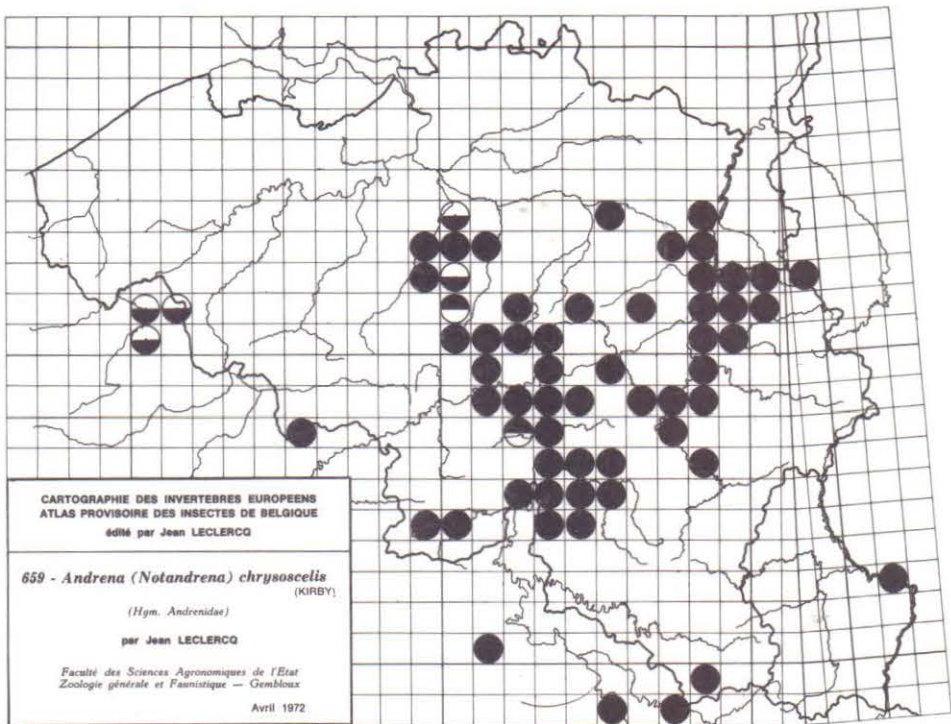

626 - *Andrena (Biareolina) haemorrhhoa* (F.)
 (Hym. Andrenidae)
 par Jean LECLERCQ

Faculté des Sciences Agronomiques de l'Etat
 Zoologie générale et Faunistique — Gembloux
 Avril 1972

CARTOGRAPHIE DES INVERTEBRES EUROPEENS
 ATLAS PROVISOIRE DES INSECTES DE BELGIQUE
 édité par Jean LECLERCO

641 - *Andrena (Taenidrena) wilkella* (KIRBY)
 (Hym. Andrenidae)
 par Jean LECLERCO

Faculté des Sciences Agronomiques de l'Etat
 Zoologie générale et Faunistique — Gembloux
 Avril 1972

CARTOGRAPHIE DES INVERTEBRES EUROPEENS
 ATLAS PROVISOIRE DES INSECTES DE BELGIQUE
 édité par Jean LECLERCO

642 - *Andrena (Melandrena) cineraria* (L.)
 (Hym. Andrenidae)
 par Jean LECLERCO

Faculté des Sciences Agronomiques de l'Etat
 Zoologie générale et Faunistique — Gembloux
 Avril 1972

CARTOGRAPHIE DES INVERTEBRÉS EUROPEENS
 ATLAS PROVISOIRE DES INSECTES DE BELGIQUE
 édité par Jean LECLERCQ

659 - *Andrena (Notandrena) chrysoceles* (KIRBY)
 (Hym. Andrenidae)
 par Jean LECLERCQ

Faculté des Sciences Agronomiques de l'Etat
 Zoologie générale et Faunistique — Gembloux
 Avril 1972

CARTOGRAPHIE DES INVERTEBRÉS EUROPEENS
 ATLAS PROVISOIRE DES INSECTES DE BELGIQUE
 édité par Jean LECLERCQ