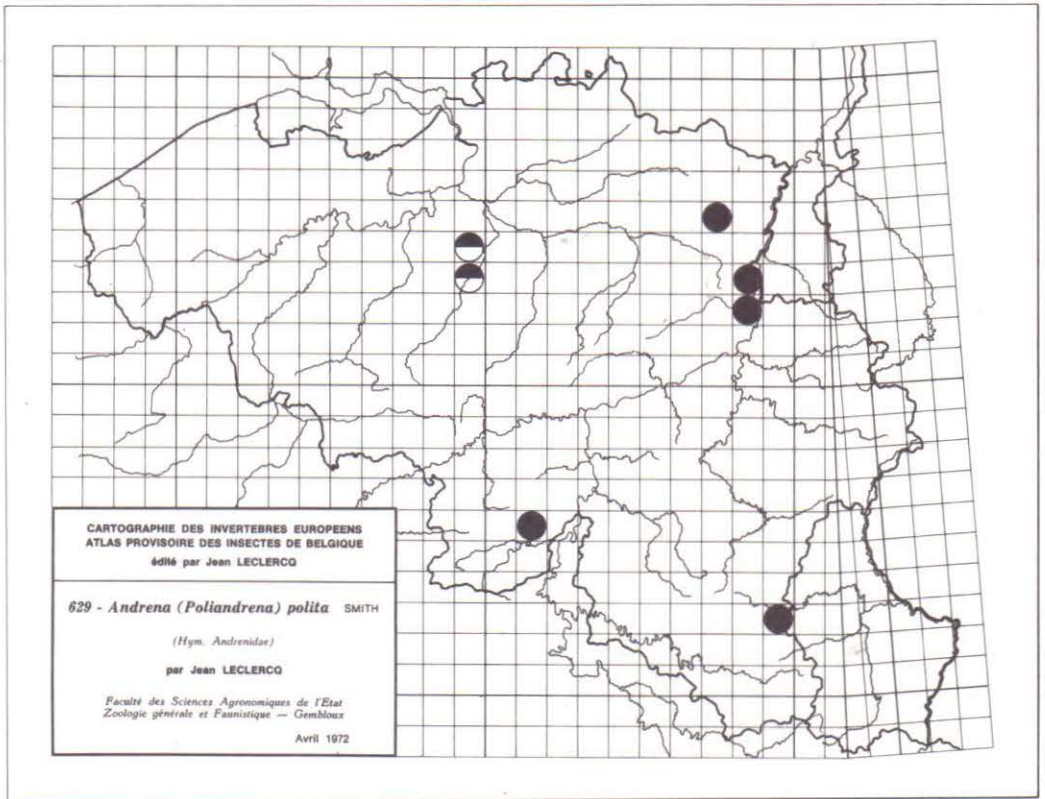

697 - *Xylota curvipes* (LOEW)

698 - *Xylota abiens* (MEIGEN)

699 - *Xylota segnis* (L.)

700 - *Xylota sylvarum* (L.)

CARTOGRAPHIE DES INVERTEBRES EUROPEENS
 ATLAS PROVISOIRE DES INSECTES DE BELGIQUE
 édité par Jean LECLERCQ

625 - *Andrena (Distantrena) obsoleta* PEREZ
 (Hym. Andrenidae)
 par Jean LECLERCQ

Faculté des Sciences Agronomiques de l'Etat
 Zoologie générale et Faunistique — Gembloux
 Avril 1972

CARTOGRAPHIE DES INVERTEBRES EUROPEENS
 ATLAS PROVISOIRE DES INSECTES DE BELGIQUE
 édité par Jean LECLERCQ

626 - *Andrena (Biareolina) haemorrhhoa* (F.)
 (Hym. Andrenidae)
 par Jean LECLERCQ

Faculté des Sciences Agronomiques de l'Etat
 Zoologie générale et Faunistique — Gembloux
 Avril 1972

CARTOGRAPHIE DES INVERTEBRES EUROPEENS
 ATLAS PROVISOIRE DES INSECTES DE BELGIQUE
 édité par Jean LECLERCO