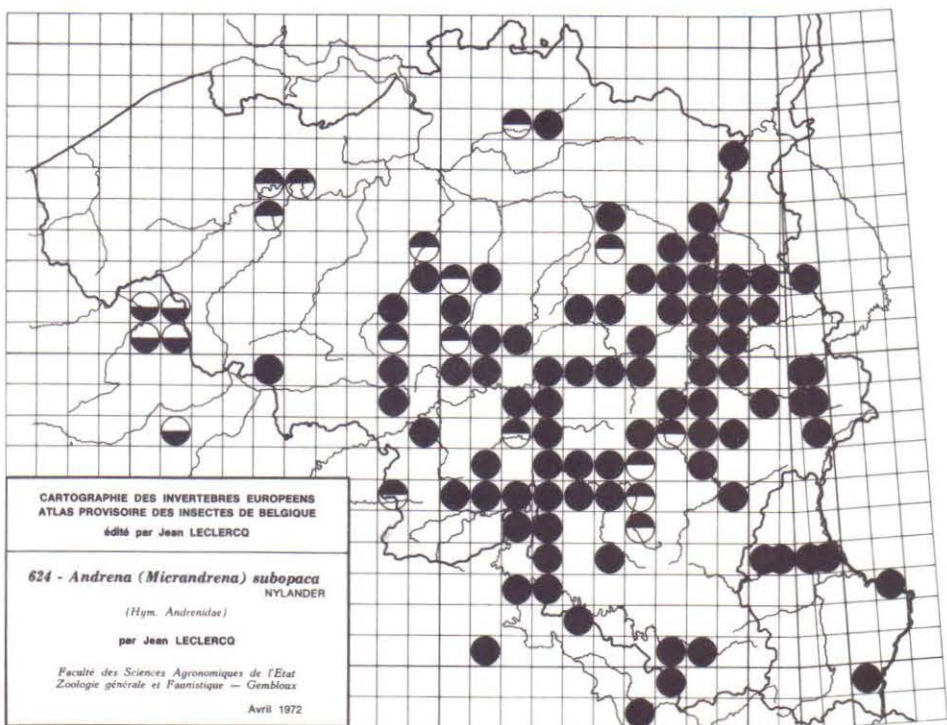

690 - *Volucella zonaria* PODA

691 - *Xylota xanthocnema* (COLLIN)

692 - *Xylota nemorum* (F.)

693 - *Xylota lenta* (MEIGEN)

694 - *Xylota ignava* (PANZER)

695 - *Xylota florum* (F.)

696 - *Xylota femorata* (L.)

697 - *Xylota curvipes* (LOEW)

698 - *Xylota abiens* (MEIGEN)

699 - *Xylota segnis* (L.)

700 - *Xylota sylvarum* (L.)

CARTOGRAPHIE DES INVERTEBRES EUROPEENS
 ATLAS PROVISOIRE DES INSECTES DE BELGIQUE
 édité par Jean LECLERCQ

625 - *Andrena (Distantrena) obsoleta* PEREZ
 (Hym. Andrenidae)
 par Jean LECLERCQ

Faculté des Sciences Agronomiques de l'Etat
 Zoologie générale et Faunistique — Gembloux
 Avril 1972

CARTOGRAPHIE DES INVERTEBRES EUROPEENS
 ATLAS PROVISOIRE DES INSECTES DE BELGIQUE
 édité par Jean LECLERCQ

626 - *Andrena (Biareolina) haemorrhhoa* (F.)
 (Hym. Andrenidae)
 par Jean LECLERCQ

Faculté des Sciences Agronomiques de l'Etat
 Zoologie générale et Faunistique — Gembloux
 Avril 1972

CARTOGRAPHIE DES INVERTEBRES EUROPEENS
 ATLAS PROVISOIRE DES INSECTES DE BELGIQUE
 édité par Jean LECLERCO