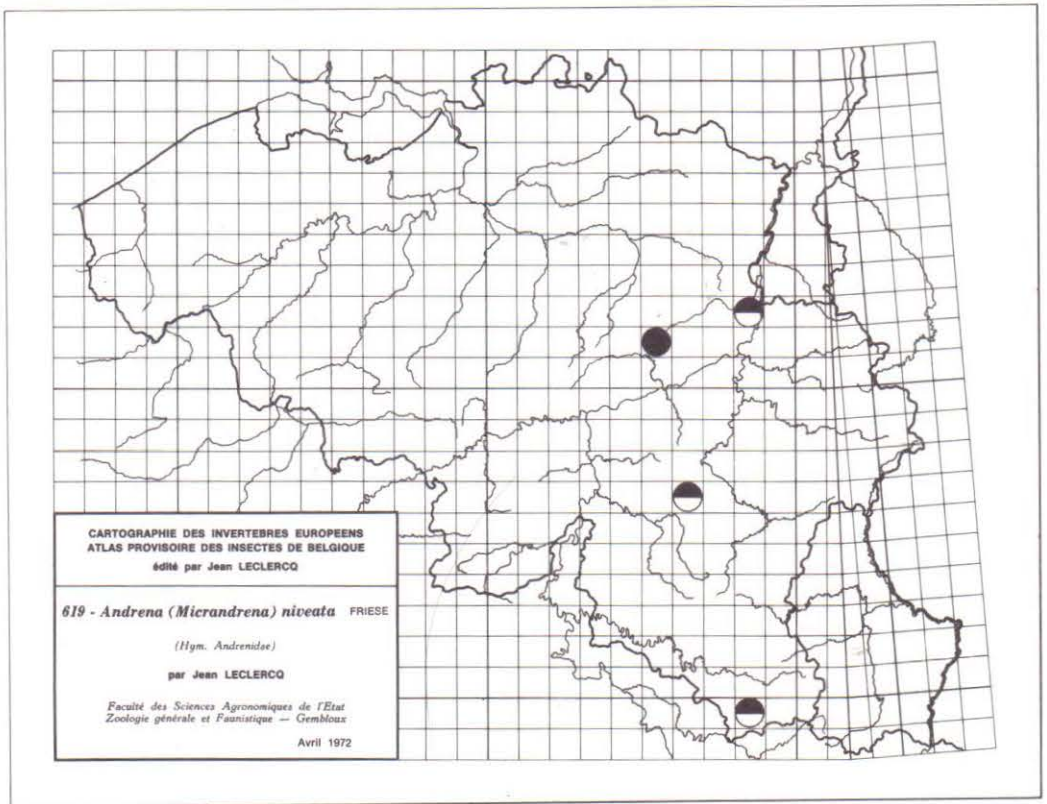

690 - *Volucella zonaria* PODA

691 - *Xylota xanthocnema* (COLLIN)

692 - *Xylota nemorum* (F.)

693 - *Xylota lenta* (MEIGEN)

694 - *Xylota ignava* (PANZER)

695 - *Xylota florum* (F.)

696 - *Xylota femorata* (L.)

697 - *Xylota curvipes* (LOEW)

698 - *Xylota abiens* (MEIGEN)

699 - *Xylota segnis* (L.)

700 - *Xylota sylvarum* (L.)

CARTOGRAPHIE DES INVERTEBRES EUROPEENS
 ATLAS PROVISOIRE DES INSECTES DE BELGIQUE
 édité par Jean LECLERCQ

625 - *Andrena (Distantrena) obsoleta* PEREZ
 (Hym. Andrenidae)
 par Jean LECLERCQ

Faculté des Sciences Agronomiques de l'Etat
 Zoologie générale et Faunistique — Gembloux
 Avril 1972

CARTOGRAPHIE DES INVERTEBRES EUROPEENS
 ATLAS PROVISOIRE DES INSECTES DE BELGIQUE
 édité par Jean LECLERCQ