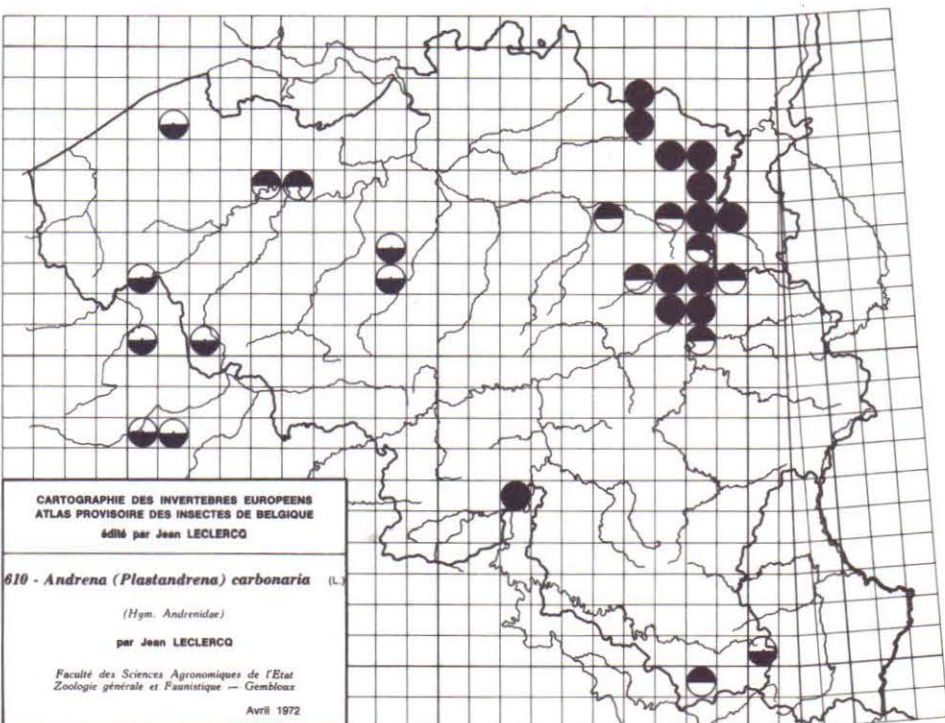

690 - *Volucella zonaria* PODA

691 - *Xylota xanthocnema* (COLLIN)

692 - *Xylota nemorum* (F.)

693 - *Xylota lenta* (MEIGEN)

694 - *Xylota ignava* (PANZER)

695 - *Xylota florum* (F.)

696 - *Xylota femorata* (L.)

697 - *Xylota curvipes* (LOEW)

698 - *Xylota abiens* (MEIGEN)

699 - *Xylota segnis* (L.)

700 - *Xylota sylvarum* (L.)

CARTOGRAPHIE DES INVERTEBRES EUROPEENS
 ATLAS PROVISOIRE DES INSECTES DE BELGIQUE
 édité par Jean LECLERCQ

625 - *Andrena (Distantrena) obsoleta* PEREZ
 (Hym. Andrenidae)
 par Jean LECLERCQ

Faculté des Sciences Agronomiques de l'Etat
 Zoologie générale et Faunistique — Gembloux
 Avril 1972

CARTOGRAPHIE DES INVERTEBRES EUROPEENS
 ATLAS PROVISOIRE DES INSECTES DE BELGIQUE
 édité par Jean LECLERCQ