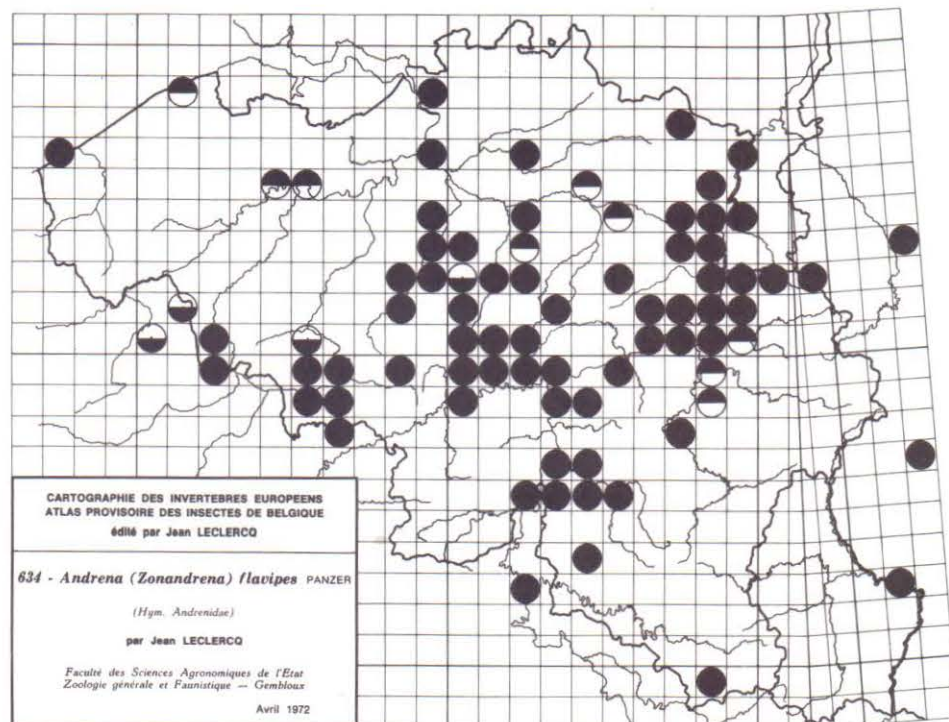

690 - *Volucella zonaria* PODA

691 - *Xylota xanthocnema* (COLLIN)

692 - *Xylota nemorum* (F.)

693 - *Xylota lenta* (MEIGEN)

694 - *Xylota ignava* (PANZER)

695 - *Xylota florum* (F.)

696 - *Xylota femorata* (L.)

697 - *Xylota curvipes* (LOEW)

698 - *Xylota abiens* (MEIGEN)

699 - *Xylota segnis* (L.)

700 - *Xylota sylvarum* (L.)

CARTOGRAPHIE DES INVERTEBRES EUROPEENS
 ATLAS PROVISOIRE DES INSECTES DE BELGIQUE
 édité par Jean LECLERCQ

625 - *Andrena (Distantrena) obsoleta* PEREZ
 (Hym. Andrenidae)
 par Jean LECLERCQ

Faculté des Sciences Agronomiques de l'Etat
 Zoologie générale et Faunistique — Gembloux
 Avril 1972

CARTOGRAPHIE DES INVERTEBRES EUROPEENS
 ATLAS PROVISOIRE DES INSECTES DE BELGIQUE
 édité par Jean LECLERCQ

626 - *Andrena (Biareolina) haemorrhhoa* (F.)
 (Hym. Andrenidae)
 par Jean LECLERCQ

Faculté des Sciences Agronomiques de l'Etat
 Zoologie générale et Faunistique — Gembloux
 Avril 1972

CARTOGRAPHIE DES INVERTEBRES EUROPEENS
 ATLAS PROVISOIRE DES INSECTES DE BELGIQUE
 édité par Jean LECLERCO