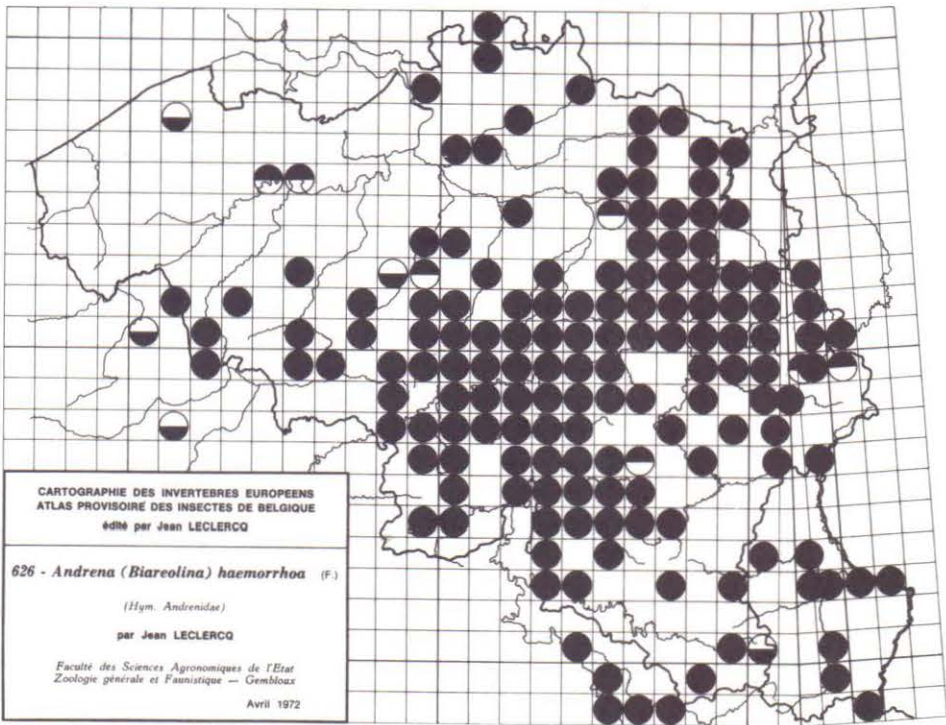

690 - *Volucella zonaria* PODA

691 - *Xylota xanthocnema* (COLLIN)

692 - *Xylota nemorum* (F.)

693 - *Xylota lenta* (MEIGEN)

694 - *Xylota ignava* (PANZER)

695 - *Xylota florum* (F.)

696 - *Xylota femorata* (L.)

697 - *Xylota curvipes* (LOEW)

698 - *Xylota abiens* (MEIGEN)

699 - *Xylota segnis* (L.)

700 - *Xylota sylvarum* (L.)

CARTOGRAPHIE DES INVERTEBRES EUROPEENS
 ATLAS PROVISOIRE DES INSECTES DE BELGIQUE
 édité par Jean LECLERCQ

625 - *Andrena (Distantrena) obsoleta* PEREZ
 (Hym. Andrenidae)
 par Jean LECLERCQ

Faculté des Sciences Agronomiques de l'Etat
 Zoologie générale et Faunistique — Gembloux
 Avril 1972

CARTOGRAPHIE DES INVERTEBRES EUROPEENS
 ATLAS PROVISOIRE DES INSECTES DE BELGIQUE
 édité par Jean LECLERCQ

626 - *Andrena (Biareolina) haemorrhhoa* (F.)
 (Hym. Andrenidae)
 par Jean LECLERCQ

Faculté des Sciences Agronomiques de l'Etat
 Zoologie générale et Faunistique — Gembloux
 Avril 1972

CARTOGRAPHIE DES INVERTEBRES EUROPEENS
 ATLAS PROVISOIRE DES INSECTES DE BELGIQUE
 édité par Jean LECLERCO