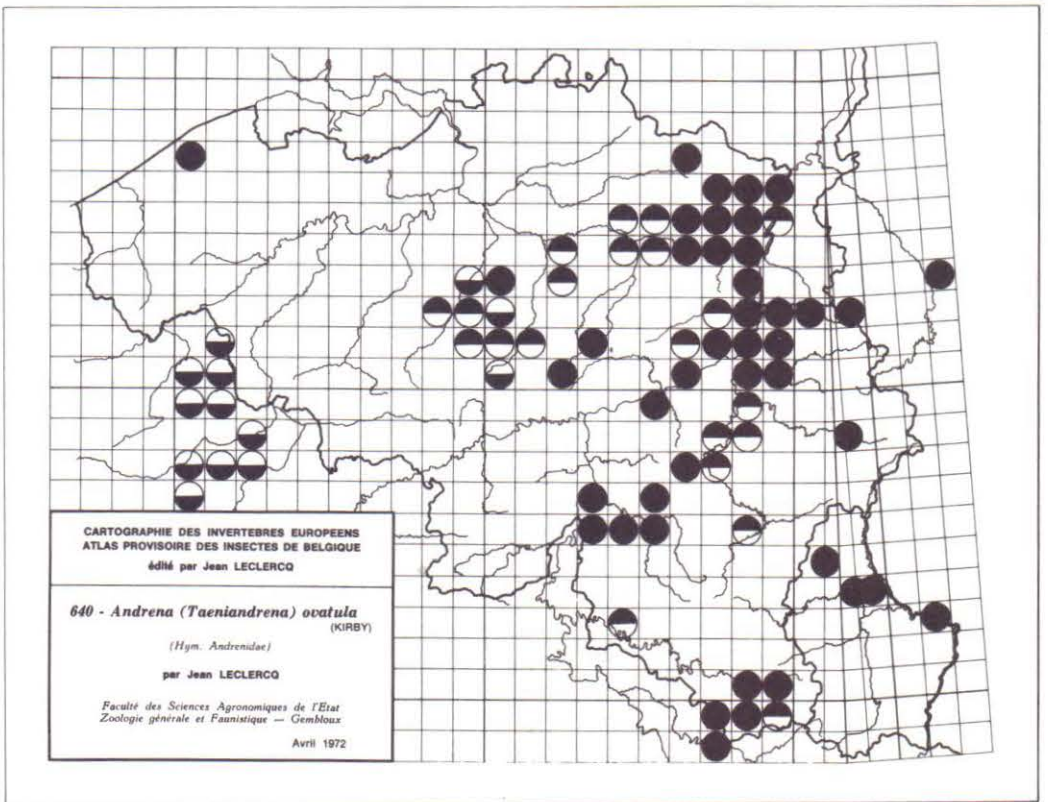

697 - *Xylota curvipes* (LOEW)

698 - *Xylota abiens* (MEIGEN)

699 - *Xylota segnis* (L.)

700 - *Xylota sylvarum* (L.)

CARTOGRAPHIE DES INVERTEBRES EUROPEENS
 ATLAS PROVISOIRE DES INSECTES DE BELGIQUE
 édité par Jean LECLERCQ

625 - *Andrena (Distantrena) obsoleta* PEREZ
 (Hym. Andrenidae)
 par Jean LECLERCQ

Faculté des Sciences Agronomiques de l'Etat
 Zoologie générale et Faunistique — Gembloux
 Avril 1972

CARTOGRAPHIE DES INVERTEBRES EUROPEENS
 ATLAS PROVISOIRE DES INSECTES DE BELGIQUE
 édité par Jean LECLERCQ

626 - *Andrena (Biareolina) haemorrhhoa* (F.)
 (Hym. Andrenidae)
 par Jean LECLERCQ

Faculté des Sciences Agronomiques de l'Etat
 Zoologie générale et Faunistique — Gembloux
 Avril 1972

CARTOGRAPHIE DES INVERTEBRES EUROPEENS
 ATLAS PROVISOIRE DES INSECTES DE BELGIQUE
 édité par Jean LECLERCO

641 - *Andrena (Taenidrena) wilkella* (KIRBY)
 (Hym. Andrenidae)
 par Jean LECLERCO

Faculté des Sciences Agronomiques de l'Etat
 Zoologie générale et Faunistique — Gembloux
 Avril 1972

CARTOGRAPHIE DES INVERTEBRES EUROPEENS
 ATLAS PROVISOIRE DES INSECTES DE BELGIQUE
 édité par Jean LECLERCO