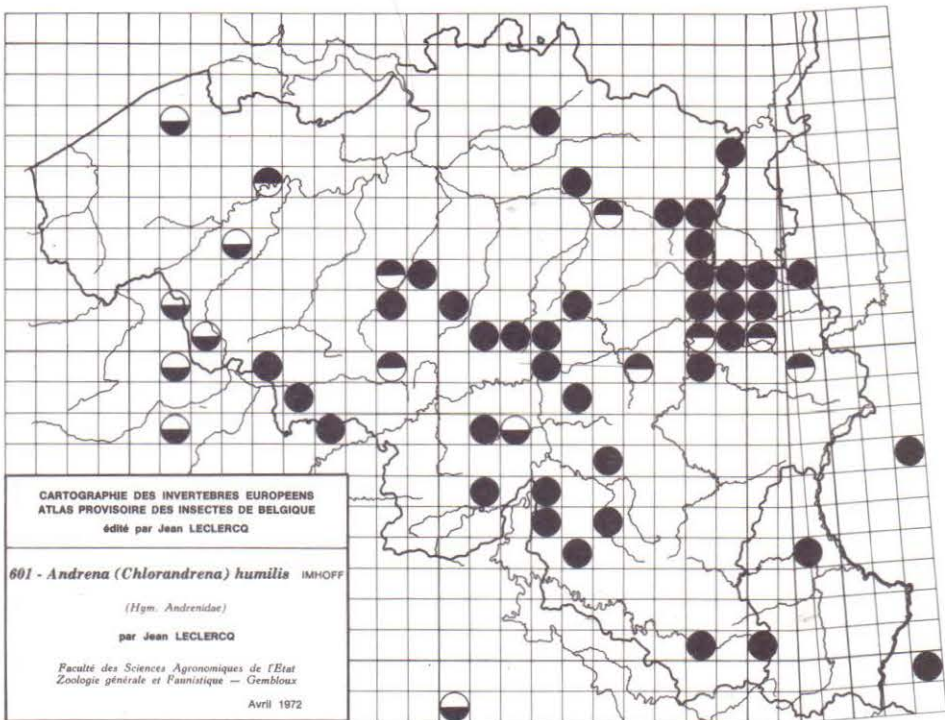

684 - *Volucella inflata* F.

685 - *Volucella inanis* L.

686 - *Volucella bombylans haemorrhoidalis* ZETTERSTEDT

687 - *Volucella bombylans bombylans* L.

688 - *Volucella bombylans plumata* DE GEER

689 - *Volucella pellucens* L.

690 - *Volucella zonaria* PODA

691 - *Xylota xanthocnema* (COLLIN)

692 - *Xylota nemorum* (F.)

693 - *Xylota lenta* (MEIGEN)

694 - *Xylota ignava* (PANZER)

695 - *Xylota florum* (F.)

696 - *Xylota femorata* (L.)

697 - *Xylota curvipes* (LOEW)

698 - *Xylota abiens* (MEIGEN)

699 - *Xylota segnis* (L.)

700 - *Xylota sylvarum* (L.)

CARTOGRAPHIE DES INVERTEBRES EUROPEENS
 ATLAS PROVISOIRE DES INSECTES DE BELGIQUE
 édité par Jean LECLERCQ