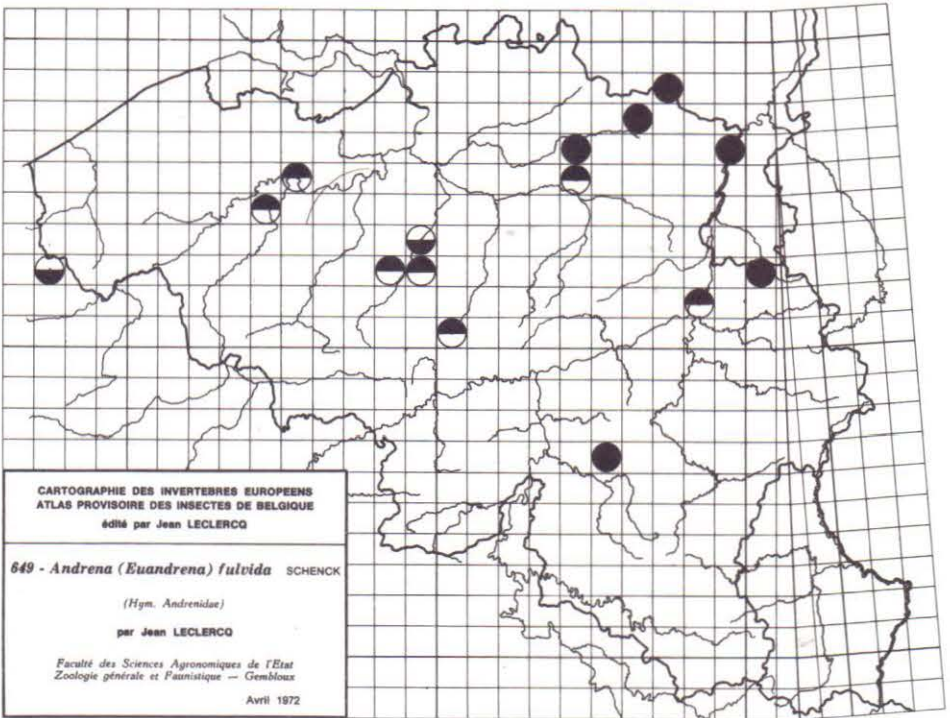

626 - *Andrena (Biareolina) haemorrhhoa* (F.)
 (Hym. Andrenidae)
 par Jean LECLERCQ

Faculté des Sciences Agronomiques de l'Etat
 Zoologie générale et Faunistique — Gembloux
 Avril 1972

CARTOGRAPHIE DES INVERTEBRES EUROPEENS
 ATLAS PROVISOIRE DES INSECTES DE BELGIQUE
 édité par Jean LECLERCO

641 - *Andrena (Taenidrena) wilkella* (KIRBY)
 (Hym. Andrenidae)
 par Jean LECLERCO

Faculté des Sciences Agronomiques de l'Etat
 Zoologie générale et Faunistique — Gembloux
 Avril 1972

CARTOGRAPHIE DES INVERTEBRES EUROPEENS
 ATLAS PROVISOIRE DES INSECTES DE BELGIQUE
 édité par Jean LECLERCO

642 - *Andrena (Melandrena) cineraria* (L.)
 (Hym. Andrenidae)
 par Jean LECLERCO

Faculté des Sciences Agronomiques de l'Etat
 Zoologie générale et Faunistique — Gembloux
 Avril 1972

CARTOGRAPHIE DES INVERTEBRÉS EUROPEENS
 ATLAS PROVISOIRE DES INSECTES DE BELGIQUE
 édité par Jean LECLERCQ