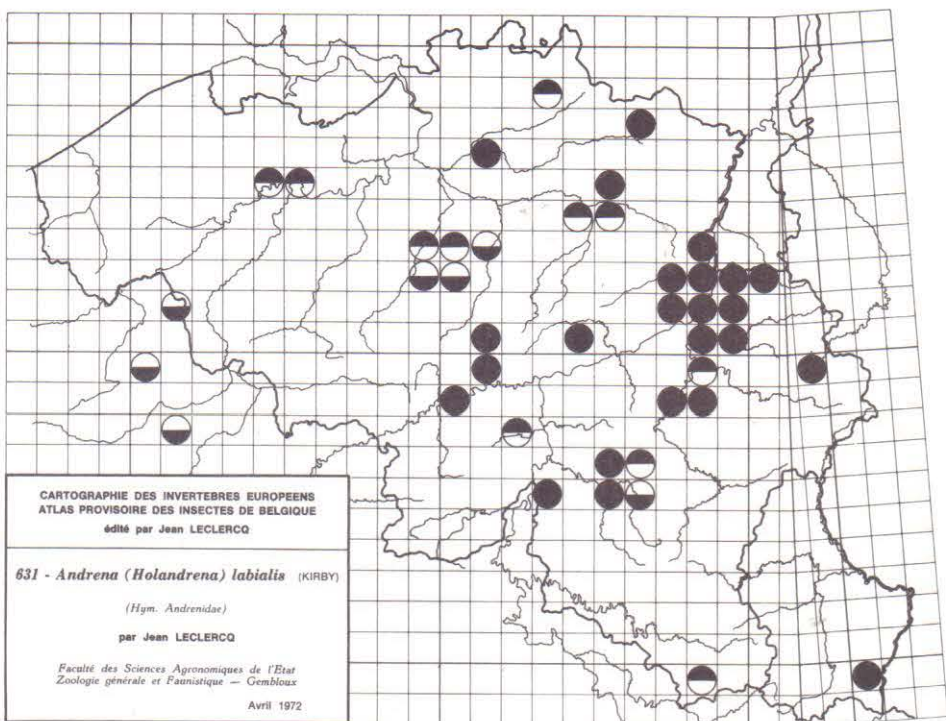

690 - *Volucella zonaria* PODA

691 - *Xylota xanthocnema* (COLLIN)

692 - *Xylota nemorum* (F.)

693 - *Xylota lenta* (MEIGEN)

694 - *Xylota ignava* (PANZER)

695 - *Xylota florum* (F.)

696 - *Xylota femorata* (L.)

697 - *Xylota curvipes* (LOEW)

698 - *Xylota abiens* (MEIGEN)

699 - *Xylota segnis* (L.)

700 - *Xylota sylvarum* (L.)

CARTOGRAPHIE DES INVERTEBRES EUROPEENS
 ATLAS PROVISOIRE DES INSECTES DE BELGIQUE
 édité par Jean LECLERCQ

625 - *Andrena (Distantrena) obsoleta* PEREZ
 (Hym. Andrenidae)
 par Jean LECLERCQ

Faculté des Sciences Agronomiques de l'Etat
 Zoologie générale et Faunistique — Gembloux
 Avril 1972

CARTOGRAPHIE DES INVERTEBRES EUROPEENS
 ATLAS PROVISOIRE DES INSECTES DE BELGIQUE
 édité par Jean LECLERCQ

626 - *Andrena (Biareolina) haemorrhhoa* (F.)
 (Hym. Andrenidae)
 par Jean LECLERCQ

Faculté des Sciences Agronomiques de l'Etat
 Zoologie générale et Faunistique — Gembloux
 Avril 1972

CARTOGRAPHIE DES INVERTEBRES EUROPEENS
 ATLAS PROVISOIRE DES INSECTES DE BELGIQUE
 édité par Jean LECLERCO