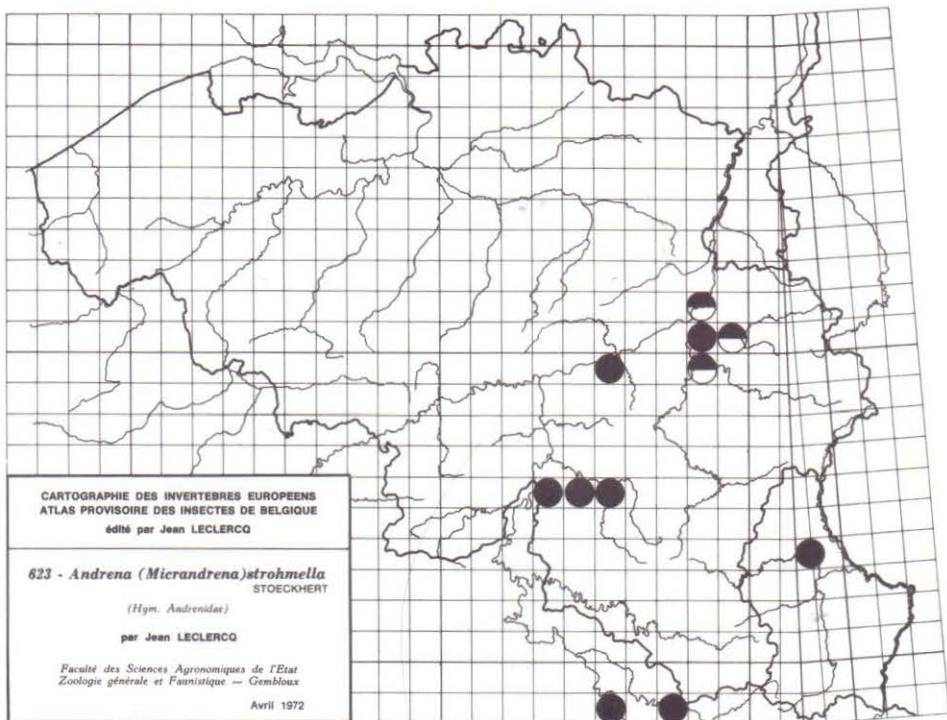

690 - *Volucella zonaria* PODA

691 - *Xylota xanthocnema* (COLLIN)

692 - *Xylota nemorum* (F.)

693 - *Xylota lenta* (MEIGEN)

694 - *Xylota ignava* (PANZER)

695 - *Xylota florum* (F.)

696 - *Xylota femorata* (L.)

697 - *Xylota curvipes* (LOEW)

698 - *Xylota abiens* (MEIGEN)

699 - *Xylota segnis* (L.)

700 - *Xylota sylvarum* (L.)

CARTOGRAPHIE DES INVERTEBRES EUROPEENS
 ATLAS PROVISOIRE DES INSECTES DE BELGIQUE
 édité par Jean LECLERCQ

625 - *Andrena (Distantrena) obsoleta* PEREZ
 (Hym. Andrenidae)
 par Jean LECLERCQ

Faculté des Sciences Agronomiques de l'Etat
 Zoologie générale et Faunistique — Gembloux
 Avril 1972

CARTOGRAPHIE DES INVERTEBRES EUROPEENS
 ATLAS PROVISOIRE DES INSECTES DE BELGIQUE
 édité par Jean LECLERCQ