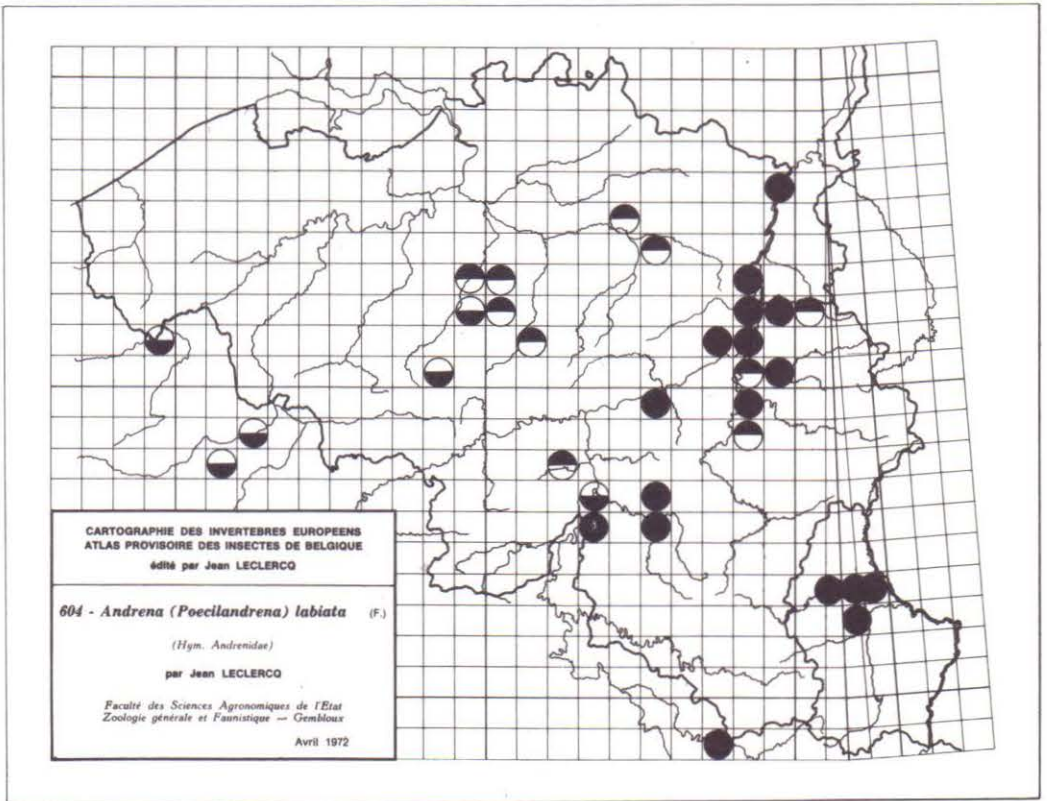

690 - *Volucella zonaria* PODA

691 - *Xylota xanthocnema* (COLLIN)

692 - *Xylota nemorum* (F.)

693 - *Xylota lenta* (MEIGEN)

694 - *Xylota ignava* (PANZER)

695 - *Xylota florum* (F.)

696 - *Xylota femorata* (L.)

697 - *Xylota curvipes* (LOEW)

698 - *Xylota abiens* (MEIGEN)

699 - *Xylota segnis* (L.)

700 - *Xylota sylvarum* (L.)

CARTOGRAPHIE DES INVERTEBRES EUROPEENS
 ATLAS PROVISOIRE DES INSECTES DE BELGIQUE
 édité par Jean LECLERCQ