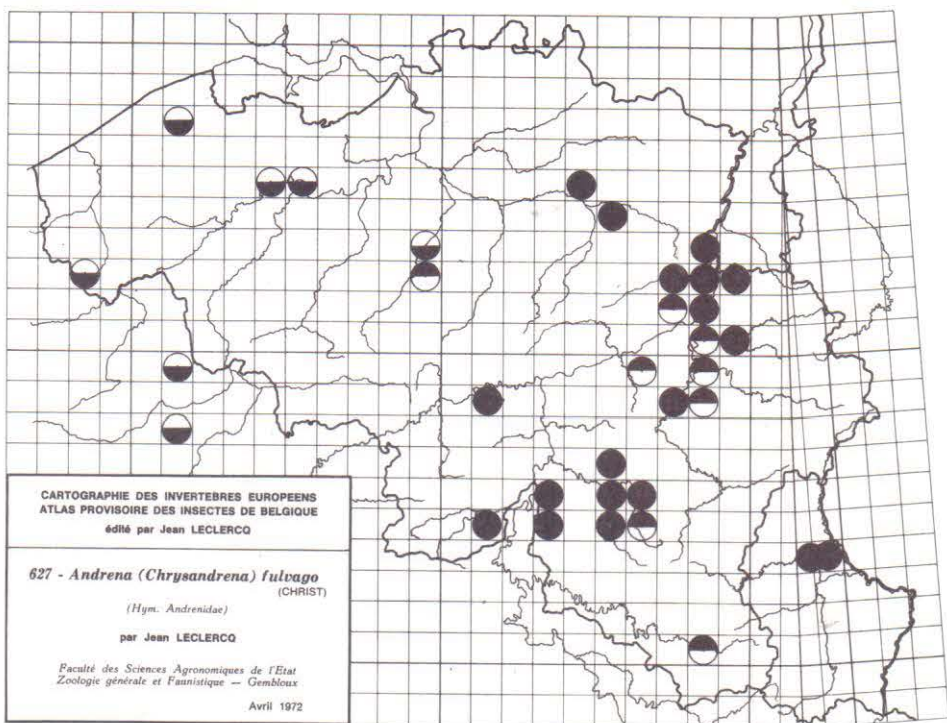

697 - *Xylota curvipes* (LOEW)

698 - *Xylota abiens* (MEIGEN)

699 - *Xylota segnis* (L.)

700 - *Xylota sylvarum* (L.)

CARTOGRAPHIE DES INVERTEBRES EUROPEENS
 ATLAS PROVISOIRE DES INSECTES DE BELGIQUE
 édité par Jean LECLERCQ

625 - *Andrena (Distantrena) obsoleta* PEREZ
 (Hym. Andrenidae)
 par Jean LECLERCQ

Faculté des Sciences Agronomiques de l'Etat
 Zoologie générale et Faunistique — Gembloux
 Avril 1972

CARTOGRAPHIE DES INVERTEBRES EUROPEENS
 ATLAS PROVISOIRE DES INSECTES DE BELGIQUE
 édité par Jean LECLERCQ

626 - *Andrena (Biareolina) haemorrhhoa* (F.)
 (Hym. Andrenidae)
 par Jean LECLERCQ

Faculté des Sciences Agronomiques de l'Etat
 Zoologie générale et Faunistique — Gembloux
 Avril 1972

CARTOGRAPHIE DES INVERTEBRES EUROPEENS
 ATLAS PROVISOIRE DES INSECTES DE BELGIQUE
 édité par Jean LECLERCO

641 - *Andrena (Taenidrena) wilkella* (KIRBY)
 (Hym. Andrenidae)
 par Jean LECLERCO

Faculté des Sciences Agronomiques de l'Etat
 Zoologie générale et Faunistique — Gembloux
 Avril 1972

CARTOGRAPHIE DES INVERTEBRES EUROPEENS
 ATLAS PROVISOIRE DES INSECTES DE BELGIQUE
 édité par Jean LECLERCO