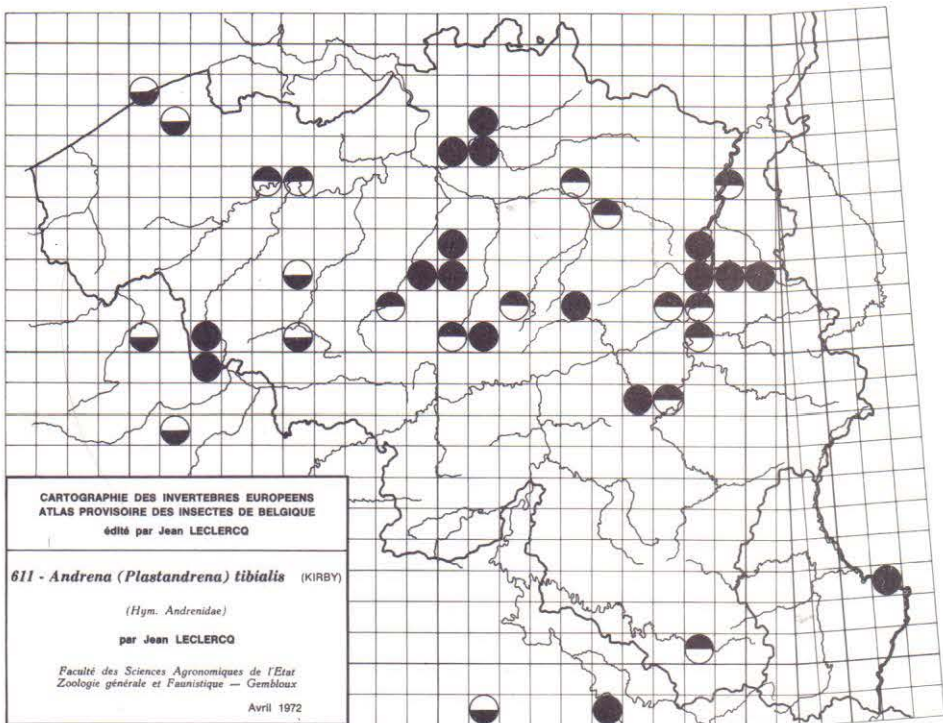

690 - *Volucella zonaria* PODA

691 - *Xylota xanthocnema* (COLLIN)

692 - *Xylota nemorum* (F.)

693 - *Xylota lenta* (MEIGEN)

694 - *Xylota ignava* (PANZER)

695 - *Xylota florum* (F.)

696 - *Xylota femorata* (L.)

697 - *Xylota curvipes* (LOEW)

698 - *Xylota abiens* (MEIGEN)

699 - *Xylota segnis* (L.)

700 - *Xylota sylvarum* (L.)

CARTOGRAPHIE DES INVERTEBRES EUROPEENS
 ATLAS PROVISOIRE DES INSECTES DE BELGIQUE
 édité par Jean LECLERCQ

625 - *Andrena (Distantrena) obsoleta* PEREZ
 (Hym. Andrenidae)
 par Jean LECLERCQ

Faculté des Sciences Agronomiques de l'Etat
 Zoologie générale et Faunistique — Gembloux
 Avril 1972

CARTOGRAPHIE DES INVERTEBRES EUROPEENS
 ATLAS PROVISOIRE DES INSECTES DE BELGIQUE
 édité par Jean LECLERCQ

626 - *Andrena (Biareolina) haemorrhhoa* (F.)
 (Hym. Andrenidae)
 par Jean LECLERCQ

Faculté des Sciences Agronomiques de l'Etat
 Zoologie générale et Faunistique — Gembloux
 Avril 1972

CARTOGRAPHIE DES INVERTEBRES EUROPEENS
 ATLAS PROVISOIRE DES INSECTES DE BELGIQUE
 édité par Jean LECLERCO