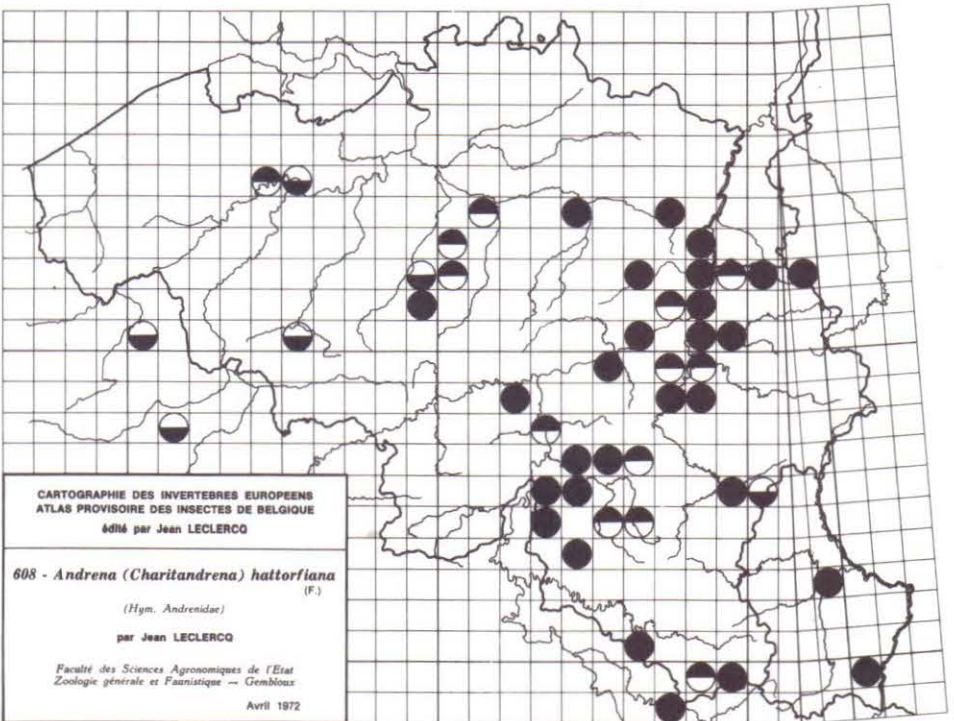

690 - *Volucella zonaria* PODA

691 - *Xylota xanthocnema* (COLLIN)

692 - *Xylota nemorum* (F.)

693 - *Xylota lenta* (MEIGEN)

694 - *Xylota ignava* (PANZER)

695 - *Xylota florum* (F.)

696 - *Xylota femorata* (L.)

697 - *Xylota curvipes* (LOEW)

698 - *Xylota abiens* (MEIGEN)

699 - *Xylota segnis* (L.)

700 - *Xylota sylvarum* (L.)

CARTOGRAPHIE DES INVERTEBRES EUROPEENS
 ATLAS PROVISOIRE DES INSECTES DE BELGIQUE
 édité par Jean LECLERCQ

625 - *Andrena (Distantrena) obsoleta* PEREZ
 (Hym. Andrenidae)
 par Jean LECLERCQ

Faculté des Sciences Agronomiques de l'Etat
 Zoologie générale et Faunistique — Gembloux
 Avril 1972

CARTOGRAPHIE DES INVERTEBRES EUROPEENS
 ATLAS PROVISOIRE DES INSECTES DE BELGIQUE
 édité par Jean LECLERCQ