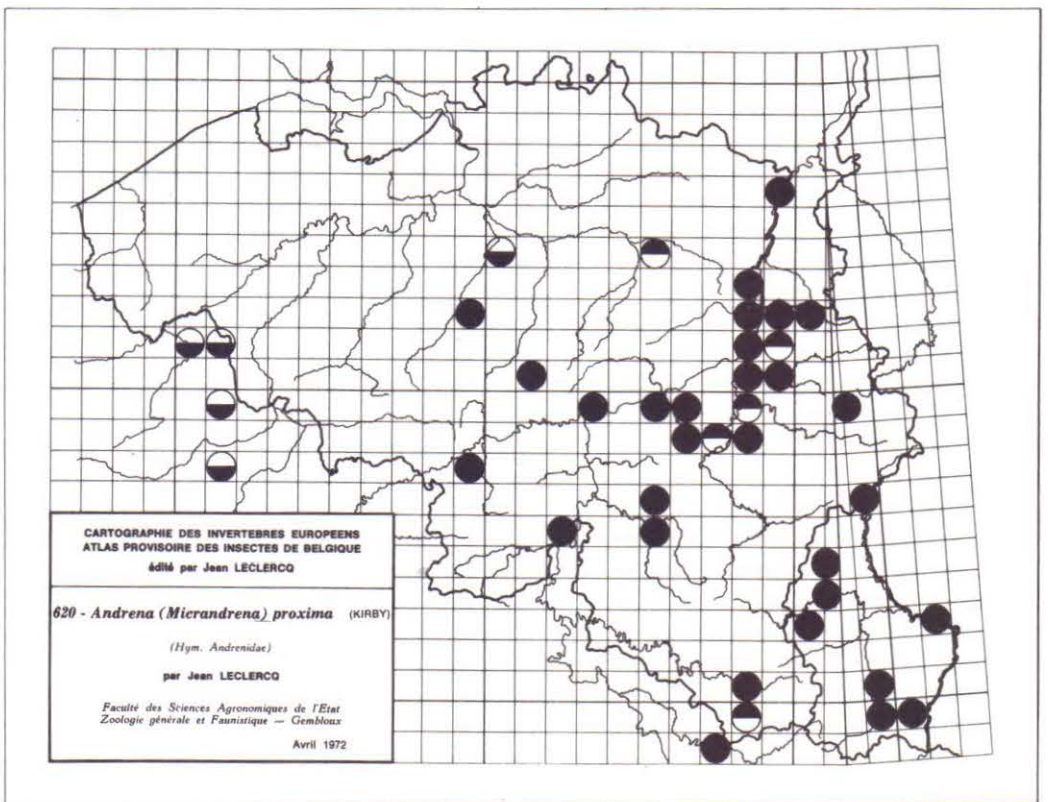

690 - *Volucella zonaria* PODA

691 - *Xylota xanthocnema* (COLLIN)

692 - *Xylota nemorum* (F.)

693 - *Xylota lenta* (MEIGEN)

694 - *Xylota ignava* (PANZER)

695 - *Xylota florum* (F.)

696 - *Xylota femorata* (L.)

697 - *Xylota curvipes* (LOEW)

698 - *Xylota abiens* (MEIGEN)

699 - *Xylota segnis* (L.)

700 - *Xylota sylvarum* (L.)

CARTOGRAPHIE DES INVERTEBRES EUROPEENS
 ATLAS PROVISOIRE DES INSECTES DE BELGIQUE
 édité par Jean LECLERCQ

625 - *Andrena (Distantrena) obsoleta* PEREZ
 (Hym. Andrenidae)
 par Jean LECLERCQ

Faculté des Sciences Agronomiques de l'Etat
 Zoologie générale et Faunistique — Gembloux
 Avril 1972

CARTOGRAPHIE DES INVERTEBRES EUROPEENS
 ATLAS PROVISOIRE DES INSECTES DE BELGIQUE
 édité par Jean LECLERCQ

626 - *Andrena (Biareolina) haemorrhhoa* (F.)
 (Hym. Andrenidae)
 par Jean LECLERCQ

Faculté des Sciences Agronomiques de l'Etat
 Zoologie générale et Faunistique — Gembloux
 Avril 1972

CARTOGRAPHIE DES INVERTEBRES EUROPEENS
 ATLAS PROVISOIRE DES INSECTES DE BELGIQUE
 édité par Jean LECLERCO