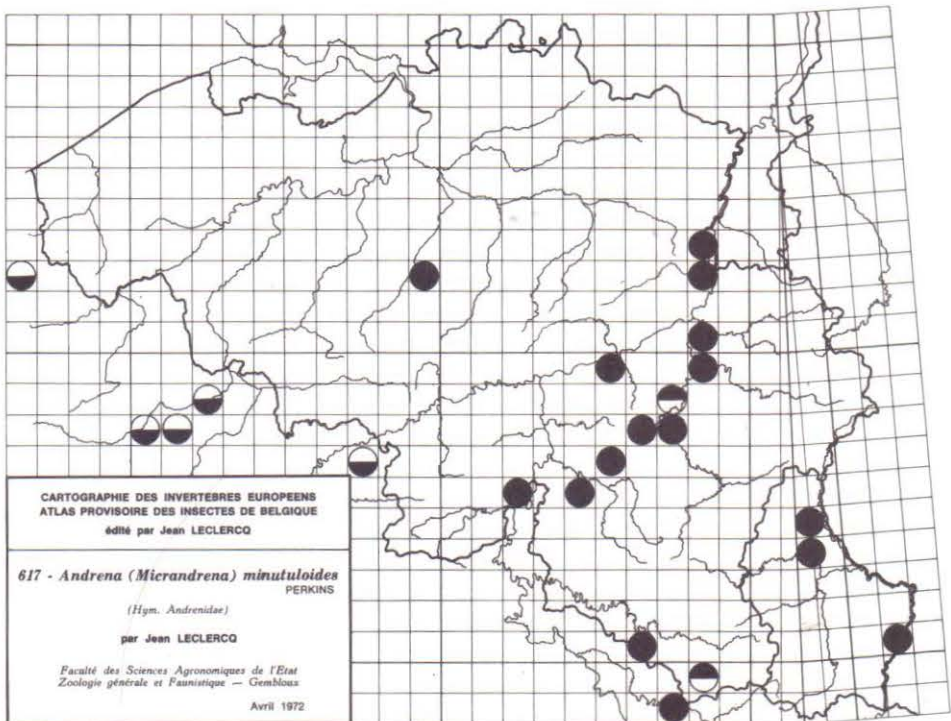

690 - *Volucella zonaria* PODA

691 - *Xylota xanthocnema* (COLLIN)

692 - *Xylota nemorum* (F.)

693 - *Xylota lenta* (MEIGEN)

694 - *Xylota ignava* (PANZER)

695 - *Xylota florum* (F.)

696 - *Xylota femorata* (L.)

697 - *Xylota curvipes* (LOEW)

698 - *Xylota abiens* (MEIGEN)

699 - *Xylota segnis* (L.)

700 - *Xylota sylvarum* (L.)

CARTOGRAPHIE DES INVERTEBRES EUROPEENS
 ATLAS PROVISOIRE DES INSECTES DE BELGIQUE
 édité par Jean LECLERCQ

625 - *Andrena (Distantrena) obsoleta* PEREZ
 (Hym. Andrenidae)
 par Jean LECLERCQ

Faculté des Sciences Agronomiques de l'Etat
 Zoologie générale et Faunistique — Gembloux
 Avril 1972

CARTOGRAPHIE DES INVERTEBRES EUROPEENS
 ATLAS PROVISOIRE DES INSECTES DE BELGIQUE
 édité par Jean LECLERCQ