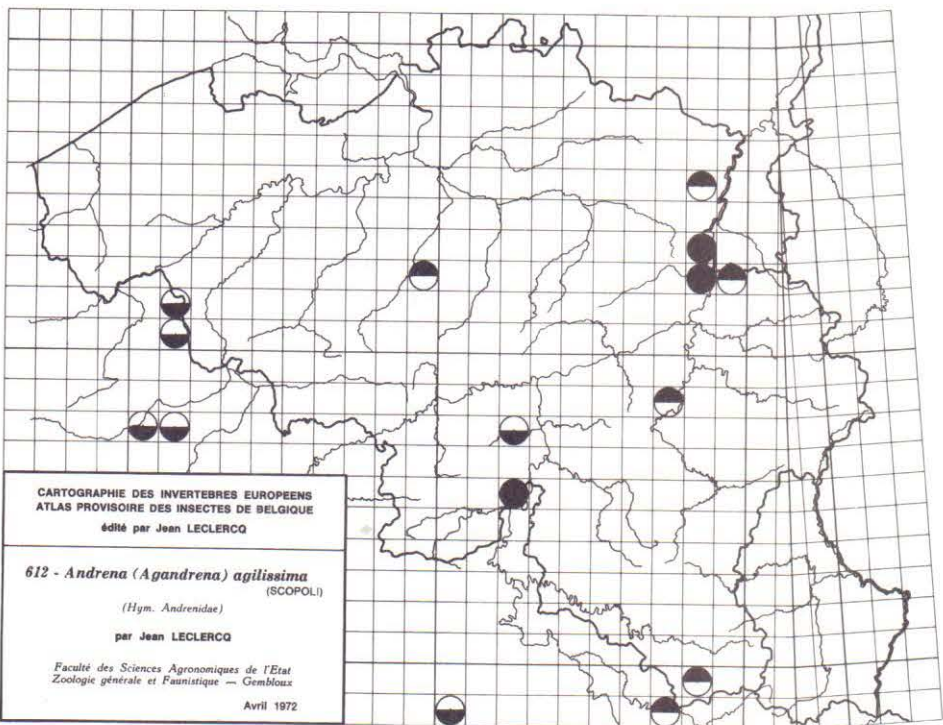

690 - *Volucella zonaria* PODA

691 - *Xylota xanthocnema* (COLLIN)

692 - *Xylota nemorum* (F.)

693 - *Xylota lenta* (MEIGEN)

694 - *Xylota ignava* (PANZER)

695 - *Xylota florum* (F.)

696 - *Xylota femorata* (L.)

697 - *Xylota curvipes* (LOEW)

698 - *Xylota abiens* (MEIGEN)

699 - *Xylota segnis* (L.)

700 - *Xylota sylvarum* (L.)

CARTOGRAPHIE DES INVERTEBRES EUROPEENS
 ATLAS PROVISOIRE DES INSECTES DE BELGIQUE
 édité par Jean LECLERCQ

625 - *Andrena (Distantrena) obsoleta* PEREZ
 (Hym. Andrenidae)
 par Jean LECLERCQ

Faculté des Sciences Agronomiques de l'Etat
 Zoologie générale et Faunistique — Gembloux
 Avril 1972

CARTOGRAPHIE DES INVERTEBRES EUROPEENS
 ATLAS PROVISOIRE DES INSECTES DE BELGIQUE
 édité par Jean LECLERCQ