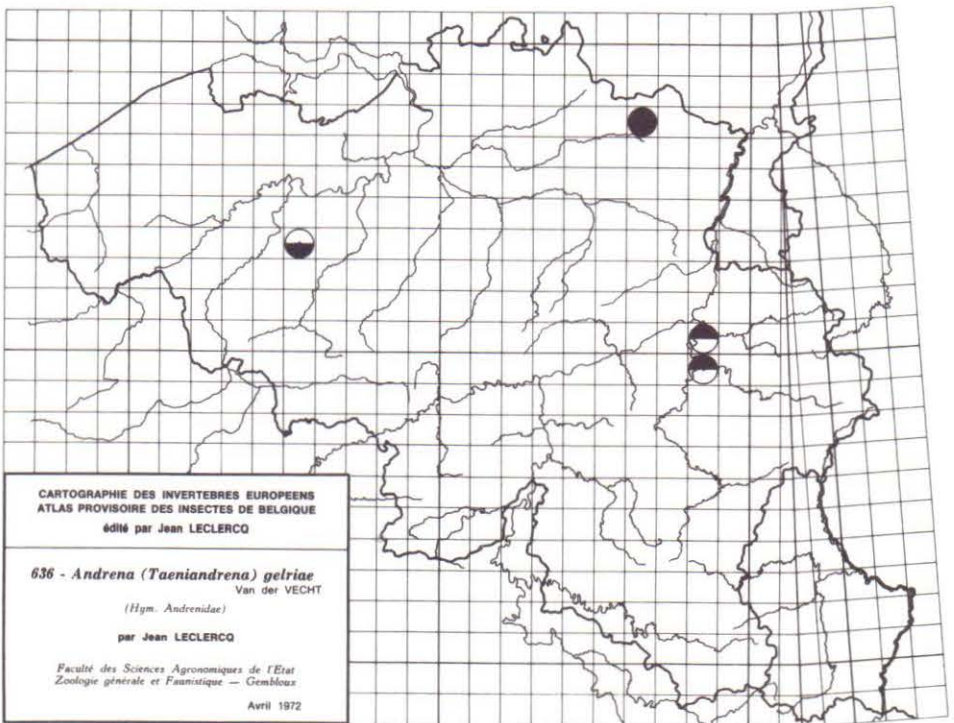

697 - *Xylota curvipes* (LOEW)

698 - *Xylota abiens* (MEIGEN)

699 - *Xylota segnis* (L.)

700 - *Xylota sylvarum* (L.)

CARTOGRAPHIE DES INVERTEBRES EUROPEENS
 ATLAS PROVISOIRE DES INSECTES DE BELGIQUE
 édité par Jean LECLERCQ

625 - *Andrena (Distantrena) obsoleta* PEREZ
 (Hym. Andrenidae)
 par Jean LECLERCQ

Faculté des Sciences Agronomiques de l'Etat
 Zoologie générale et Faunistique — Gembloux
 Avril 1972

CARTOGRAPHIE DES INVERTEBRES EUROPEENS
 ATLAS PROVISOIRE DES INSECTES DE BELGIQUE
 édité par Jean LECLERCQ

626 - *Andrena (Biareolina) haemorrhhoa* (F.)
 (Hym. Andrenidae)
 par Jean LECLERCQ

Faculté des Sciences Agronomiques de l'Etat
 Zoologie générale et Faunistique — Gembloux
 Avril 1972

CARTOGRAPHIE DES INVERTEBRES EUROPEENS
 ATLAS PROVISOIRE DES INSECTES DE BELGIQUE
 édité par Jean LECLERCO

641 - *Andrena (Taenidrena) wilkella* (KIRBY)
 (Hym. Andrenidae)
 par Jean LECLERCO

Faculté des Sciences Agronomiques de l'Etat
 Zoologie générale et Faunistique — Gembloux
 Avril 1972

CARTOGRAPHIE DES INVERTEBRES EUROPEENS
 ATLAS PROVISOIRE DES INSECTES DE BELGIQUE
 édité par Jean LECLERCO