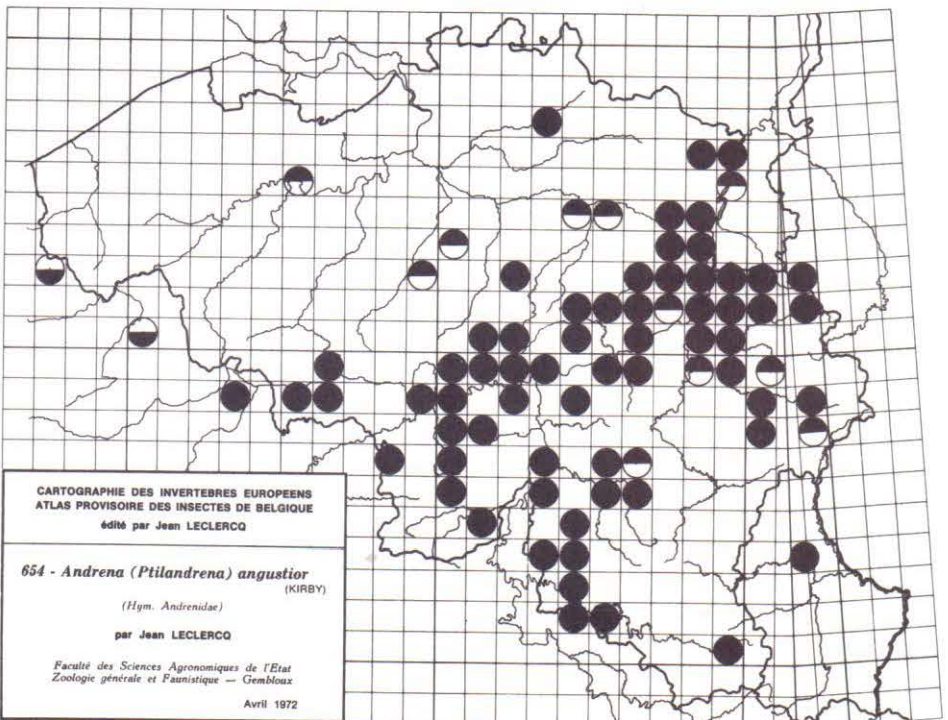

626 - *Andrena (Biareolina) haemorrhhoa* (F.)
 (Hym. Andrenidae)
 par Jean LECLERCQ

Faculté des Sciences Agronomiques de l'Etat
 Zoologie générale et Faunistique — Gembloux
 Avril 1972

CARTOGRAPHIE DES INVERTEBRES EUROPEENS
 ATLAS PROVISOIRE DES INSECTES DE BELGIQUE
 édité par Jean LECLERCO

641 - *Andrena (Taenidrena) wilkella* (KIRBY)
 (Hym. Andrenidae)
 par Jean LECLERCO

Faculté des Sciences Agronomiques de l'Etat
 Zoologie générale et Faunistique — Gembloux
 Avril 1972

CARTOGRAPHIE DES INVERTEBRES EUROPEENS
 ATLAS PROVISOIRE DES INSECTES DE BELGIQUE
 édité par Jean LECLERCO

642 - *Andrena (Melandrena) cineraria* (L.)
 (Hym. Andrenidae)
 par Jean LECLERCO

Faculté des Sciences Agronomiques de l'Etat
 Zoologie générale et Faunistique — Gembloux
 Avril 1972

CARTOGRAPHIE DES INVERTEBRÉS EUROPEENS
 ATLAS PROVISOIRE DES INSECTES DE BELGIQUE
 édité par Jean LECLERCQ

659 - *Andrena (Notandrena) chrysoceles* (KIRBY)
 (Hym. Andrenidae)
 par Jean LECLERCQ

Faculté des Sciences Agronomiques de l'Etat
 Zoologie générale et Faunistique — Gembloux
 Avril 1972

CARTOGRAPHIE DES INVERTEBRÉS EUROPEENS
 ATLAS PROVISOIRE DES INSECTES DE BELGIQUE
 édité par Jean LECLERCQ