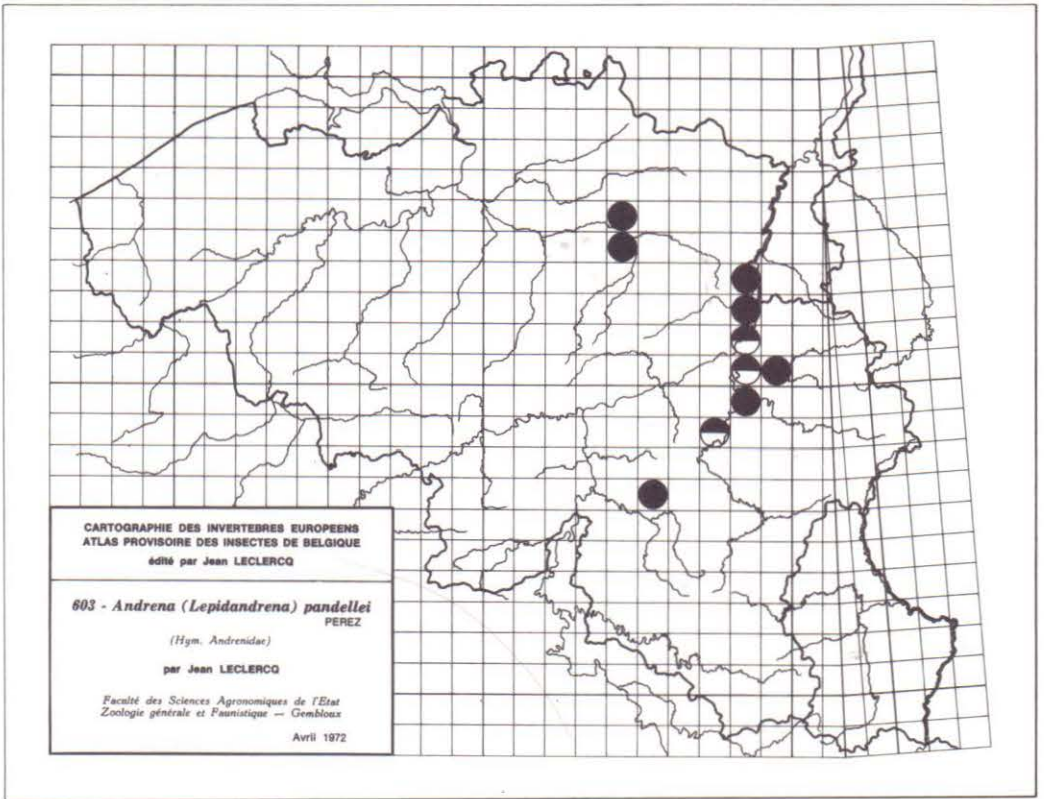

690 - *Volucella zonaria* PODA

691 - *Xylota xanthocnema* (COLLIN)

692 - *Xylota nemorum* (F.)

693 - *Xylota lenta* (MEIGEN)

694 - *Xylota ignava* (PANZER)

695 - *Xylota florum* (F.)

696 - *Xylota femorata* (L.)

697 - *Xylota curvipes* (LOEW)

698 - *Xylota abiens* (MEIGEN)

699 - *Xylota segnis* (L.)

700 - *Xylota sylvarum* (L.)

CARTOGRAPHIE DES INVERTEBRES EUROPEENS
 ATLAS PROVISOIRE DES INSECTES DE BELGIQUE
 édité par Jean LECLERCQ