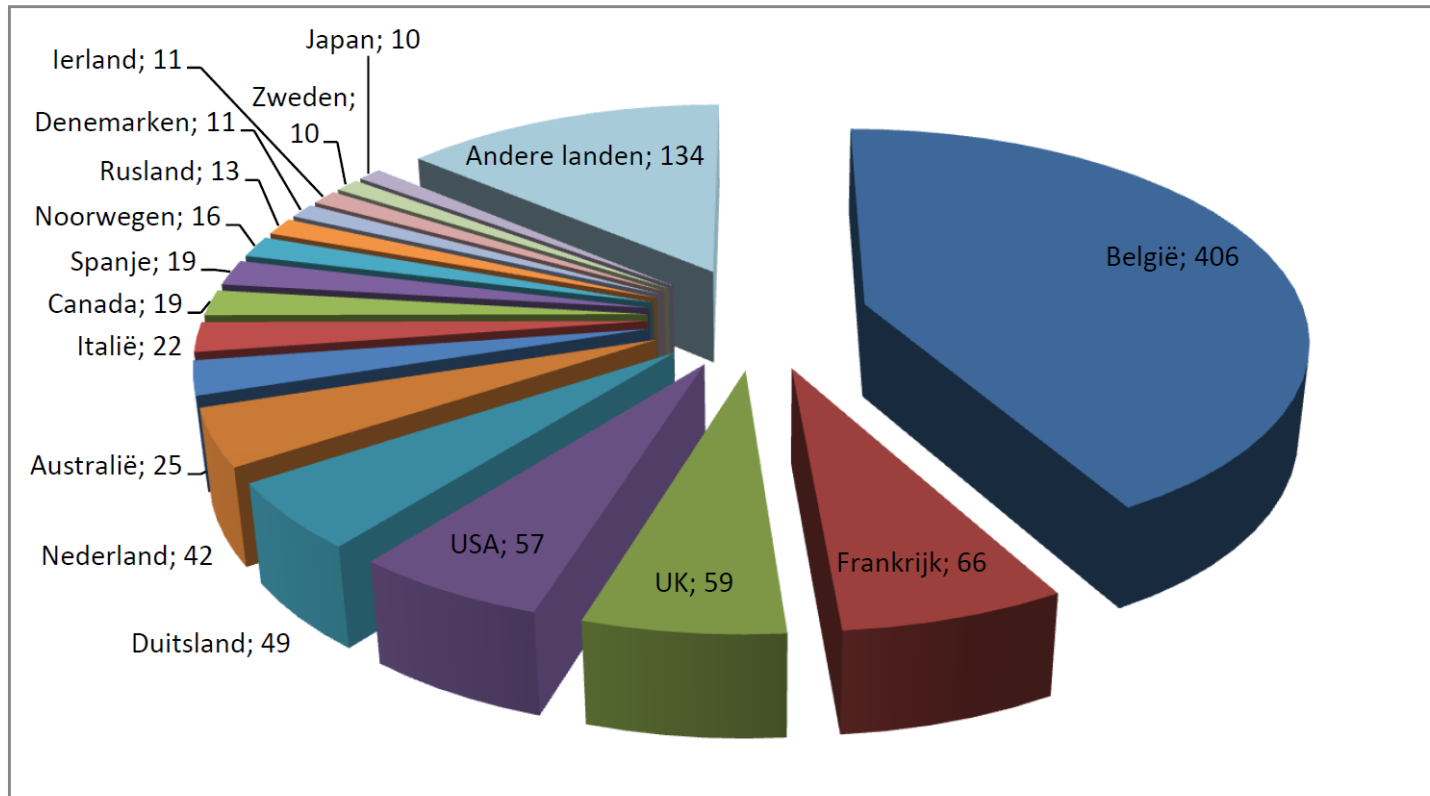

Vlaanderen
is economie,
wetenschap & innovatie

Internationale activiteiten voor de Vlaamse overheid

**KLANKBORDGROEP VAN DE VLIZ WETENSCHAPPELIJKE
COMMISSIE**
– Oostende 11 juni 2015

gert.verreet@ewi.vlaanderen.be

Internationalisering

In totaal werden 406 publicaties onderzocht waarvan **269 publicaties minstens één buitenlandse auteur** hadden.

Vlaanderen

is economie,
wetenschap & innovatie

Afspraken Vlaamse overheid - VLIZ